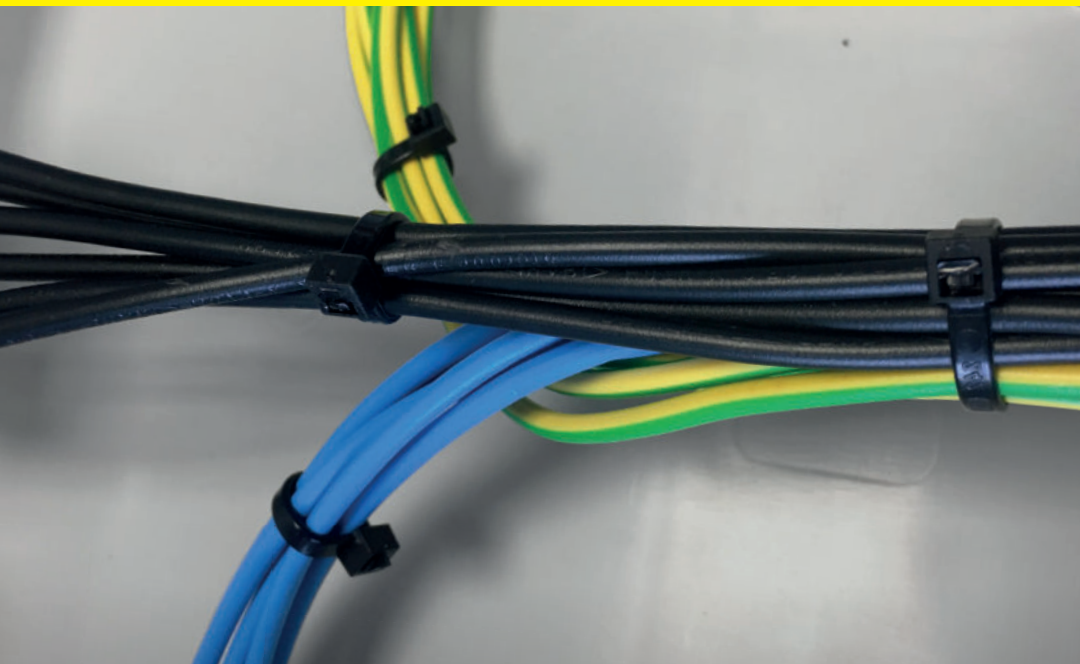

## Vázací (stahovací) pásky

Jedná se o produkt s širokým rozsahem použitelnosti a nalezne využití v nejrůznějších aplikacích. Díky snadnému použití jednoduše nahradí drát, lepicí pásku, příze a další materiál. Používají se např. pro organizaci vodičů v rozváděči. Vysoce kvalitní pásky italského výrobce SapiSelco jsou vyrobeny z nylonu (PA 6.6) bez halogenů a silikonu. Jsou k dispozici v bílé variantě, která se využívá ve vnitřních prostorech, nebo v černé barvě. Černé pásky jsou UV odolnější, ale pro venkovní použití doporučujeme speciální pásky s vysokou UV odolností. Stahovací pásky nabízíme v délkách od 100 mm do 1000 mm, s pevností v tahu až 120 Kg.

## Technická specifikace

- Barva - černá
- Materiál - Nylon (PA 6.6)
- Odolnost proti hoření UL 94-V2
- Šířka pásky 12,5 mm
- Délka pásky 1000 mm
- Průměr 40 ÷ 300 mm
- Pevnost v tahu 120 kg
- Teplotní stabilita -40 až +85 °C
- Certifikáty