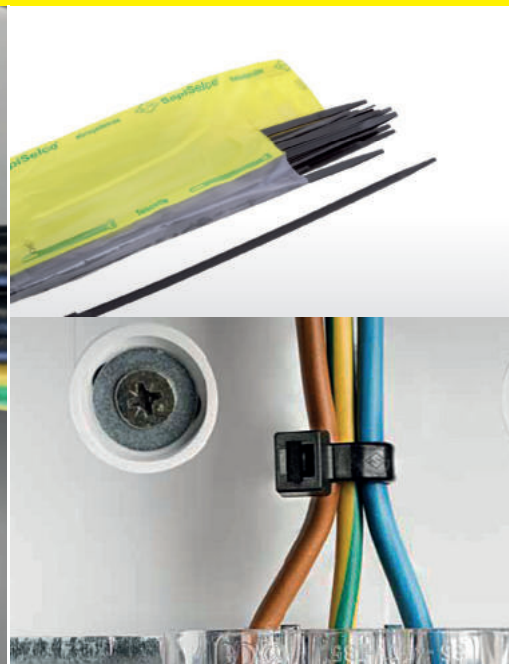

## Vázací (stahovací) pásky

Jedná se o produkt s širokým rozsahem použitelnosti a nalezne využití v nejrůznějších aplikacích. Díky snadnému použití jednoduše nahradí drát, lepicí pásku, příze a další materiál. Používají se např. pro organizaci vodičů v rozváděči. Vysoce kvalitní pásky italského výrobce SapiSelco jsou vyrobeny z nylonu (PA 6.6) bez halogenů a silikonu. Jsou k dispozici v bílé variantě, která se využívá ve vnitřních prostorech, nebo v černé barvě. Černé pásky jsou UV odolnější, ale pro venkovní použití doporučujeme speciální pásky s vysokou UV odolností. Stahovací pásky nabízíme v délkách od 100 mm do 1000 mm, s pevností v tahu až 120 Kg.

## Technická specifikace

- Barva - černá
- Materiál - Nylon (PA 6.6)
- Odolnost proti hoření UL 94-V2
- Šířka pásky 12,5 mm
- Délka pásky 1000 mm
- Průměr 40 ÷ 300 mm
- Pevnost v tahu 120 kg
- Teplotní stabilita -40 až +85 °C
- Certifikáty