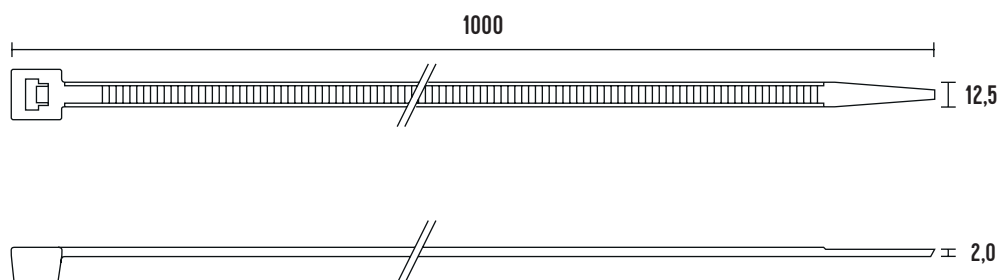

Rozměry

eleman

ELEMAN spol. s r.o.

Olomoucká 107, 796 01 Prostějov

tel.: +420 739 201 336

e-mail: info@eleman.cz