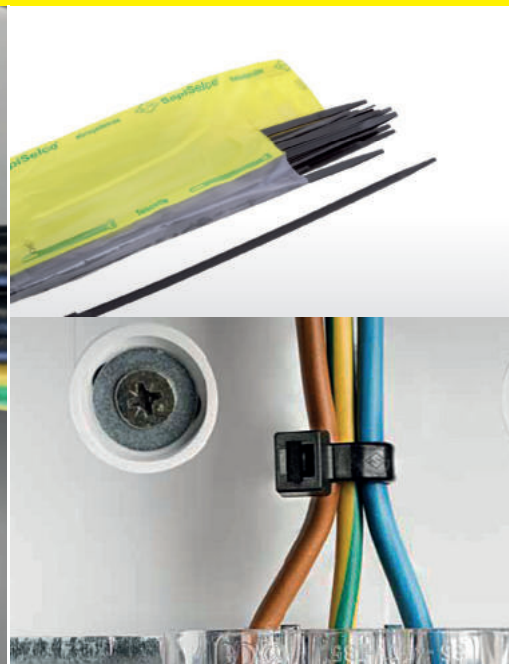

VÁZACÍ (STAHOVACÍ) PÁSKY

eleman

Vázací (stahovací) pásky

Jedná se o produkt s širokým rozsahem použitelnosti a nalezne využití v nejrůznějších aplikacích. Díky snadnému použití jednoduše nahradí drát, lepicí pásku, příze a další materiál. Používají se např. pro organizaci vodičů v rozváděči. Vysoce kvalitní pásky italského výrobce SapiSelco jsou vyrobeny z nylonu (PA 6.6) bez halogenů a silikonu. Jsou k dispozici v bílé variantě, která se využívá ve vnitřních prostorech, nebo v černé barvě. Černé pásky jsou UV odolnější, ale pro venkovní použití doporučujeme speciální pásky s vysokou UV odolností. Stahovací pásky nabízíme v délkách od 100 mm do 1000 mm, s pevností v tahu až 120 Kg.

Obrázek	Obj. č.	Typové označení	Délka pásky	Šířka pásky	Malé balení (sáček)	Velké balení (karton)
	1791609	SEL.3.451	500 mm	12,5 mm	50 ks	1000 ks

Technická specifikace

- Barva - černá
- Materiál - Nylon (PA 6.6)
- Odolnost proti hoření UL 94-V2
- Šířka pásky 12,5 mm
- Délka pásky 500 mm
- Průměr 10 ÷ 140 mm
- Pevnost v tahu 120 kg
- Teplotní stabilita -40 až +85 °C
- Certifikáty