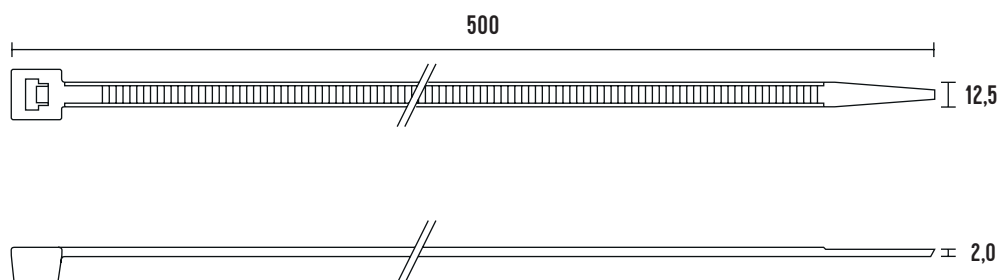

Rozměry

eleman

ELEMAN spol. s r.o.

Olomoucká 107, 796 01 Prostějov

tel.: +420 739 201 336

e-mail: info@eleman.cz