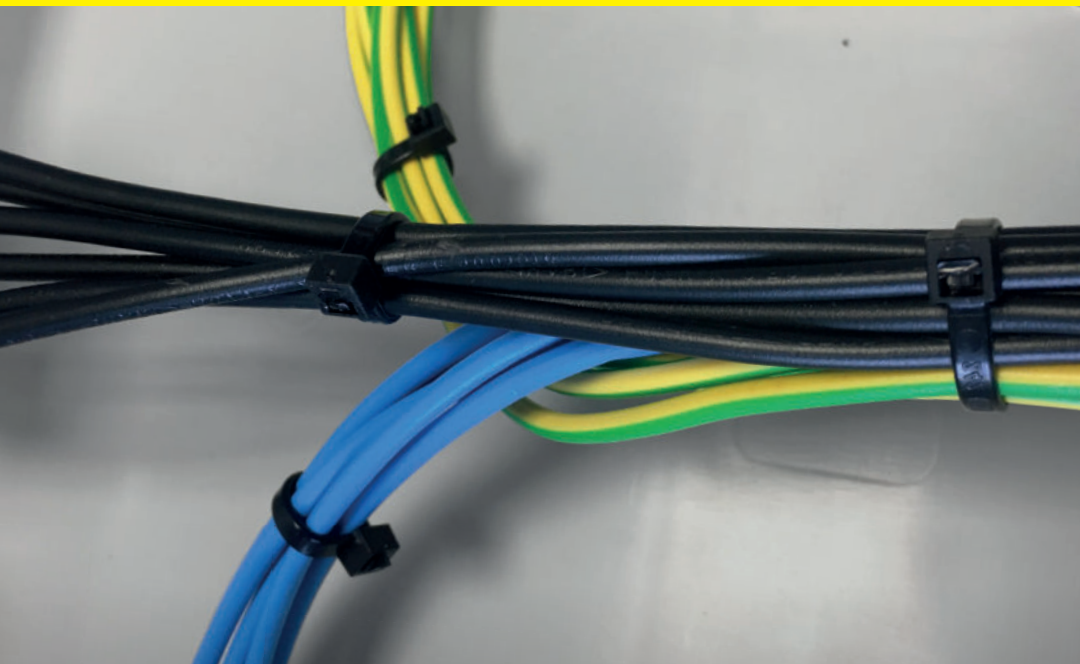

VÁZACÍ (STAHOVACÍ) PÁSKY

eleman

Vázací (stahovací) pásky

Jedná se o produkt s širokým rozsahem použitelnosti a nalezne využití v nejrůznějších aplikacích. Díky snadnému použití jednoduše nahradí drát, lepicí pásku, příze a další materiál. Používají se např. pro organizaci vodičů v rozváděči. Vysoce kvalitní pásky italského výrobce SapiSelco jsou vyrobeny z nylonu (PA 6.6) bez halogenů a silikonu. Jsou k dispozici v bílé variantě, která se využívá ve vnitřních prostorech, nebo v černé barvě. Černé pásky jsou UV odolnější, ale pro venkovní použití doporučujeme speciální pásky s vysokou UV odolností. Stahovací pásky nabízíme v délkách od 100 mm do 1000 mm, s pevností v tahu až 120 Kg.

Obrázek	Obj. č.	Typové označení	Délka pásky	Šířka pásky	Malé balení (sáček)	Velké balení (karton)
	1791609	SEL.3.451	500 mm	12,5 mm	50 ks	1000 ks

Technická specifikace

- Barva - černá
- Materiál - Nylon (PA 6.6)
- Odolnost proti hoření UL 94-V2
- Šířka pásky 12,5 mm
- Délka pásky 500 mm
- Průměr 10 ÷ 140 mm
- Pevnost v tahu 120 kg
- Teplotní stabilita -40 až +85 °C
- Certifikáty