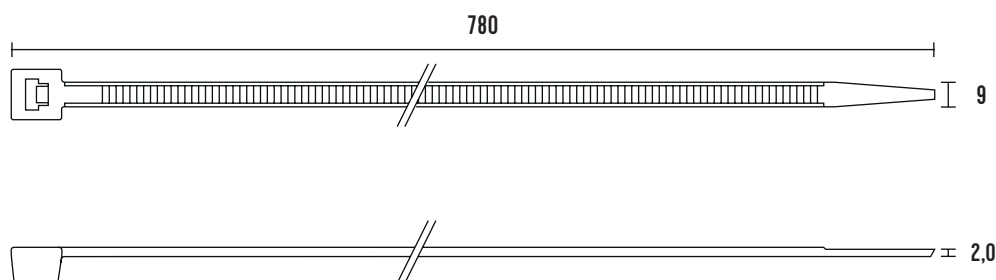

VÁZACÍ (STAHOVACÍ) PÁSKY

eleman

Vázací (stahovací) pásky

Jedná se o produkt s širokým rozsahem použitelnosti a nalezne využití v nejrůznějších aplikacích. Díky snadnému použití jednoduše nahradí drát, lepicí pásku, příze a další materiál. Používají se např. pro organizaci vodičů v rozváděči. Vysoce kvalitní pásky italského výrobce SapiSelco jsou vyrobeny z nylonu (PA 6.6) bez halogenů a silikonu. Jsou k dispozici v bílé variantě, která se využívá ve vnitřních prostorech, nebo v černé barvě. Černé pásky jsou UV odolnější, ale pro venkovní použití doporučujeme speciální pásky s vysokou UV odolností. Stahovací pásky nabízíme v délkách od 100 mm do 1000 mm, s pevností v tahu až 120 Kg.

Obrázek	Obj. č.	Typové označení	Délka pásky	Šířka pásky	Malé balení (sáček)	Velké balení (karton)
	1791513	SEL.3.143	780 mm	9 mm	100 ks	1000 ks

Rozměry

Technická specifikace

- Barva - černá
- Materiál - Nylon (PA 6.6)
- Odolnost proti hoření UL 94-V2
- Šířka pásky 9 mm
- Délka pásky 780 mm
- Průměr 20 ÷ 235 mm
- Pevnost v tahu 80 kg
- Teplotní stabilita -40 až +85 °C
- Certifikáty