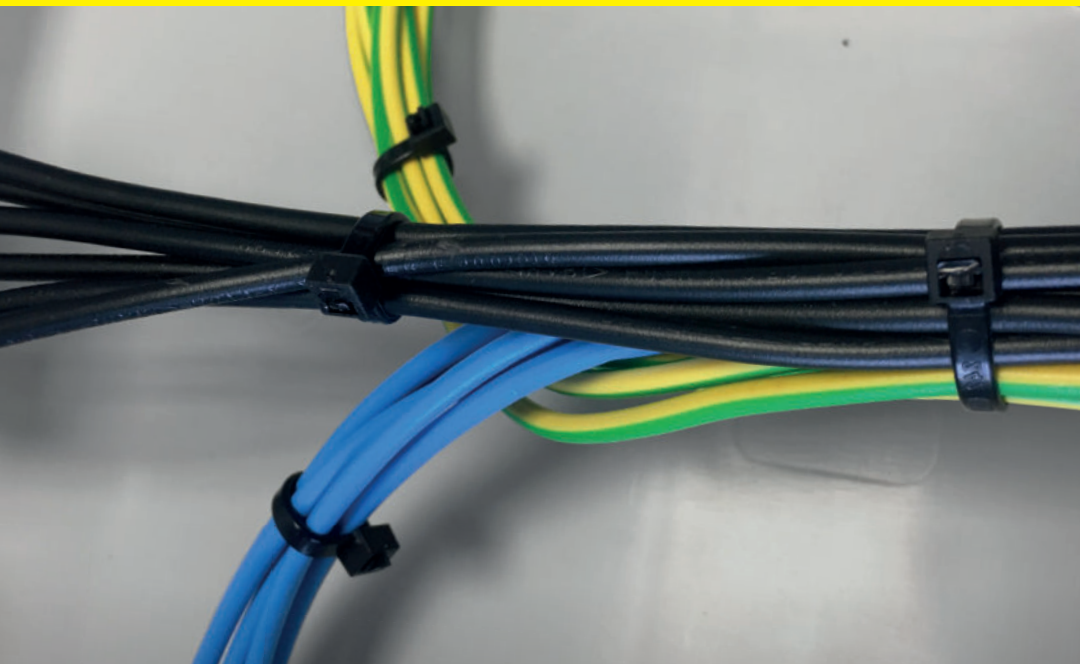

VÁZACÍ (STAHOVACÍ) PÁSKY

eleman

Vázací (stahovací) pásky

Jedná se o produkt s širokým rozsahem použitelnosti a nalezne využití v nejrůznějších aplikacích. Díky snadnému použití jednoduše nahradí drát, lepicí pásku, příze a další materiál. Používají se např. pro organizaci vodičů v rozváděči. Vysoce kvalitní pásky italského výrobce SapiSelco jsou vyrobeny z nylonu (PA 6.6) bez halogenů a silikonu. Jsou k dispozici v bílé variantě, která se využívá ve vnitřních prostorech, nebo v černé barvě. Černé pásky jsou UV odolnější, ale pro venkovní použití doporučujeme speciální pásky s vysokou UV odolností. Stahovací pásky nabízíme v délkách od 100 mm do 1000 mm, s pevností v tahu až 120 Kg.

Obrázek	Obj. č.	Typové označení	Délka pásky	Šířka pásky	Malé balení (sáček)	Velké balení (karton)
	1791513	SEL.3.143	780 mm	9 mm	100 ks	1000 ks

Rozměry

Technická specifikace

- Barva - černá
- Materiál - Nylon (PA 6.6)
- Odolnost proti hoření UL 94-V2
- Šířka pásky 9 mm
- Délka pásky 780 mm
- Průměr 20 ÷ 235 mm
- Pevnost v tahu 80 kg
- Teplotní stabilita -40 až +85 °C
- Certifikáty