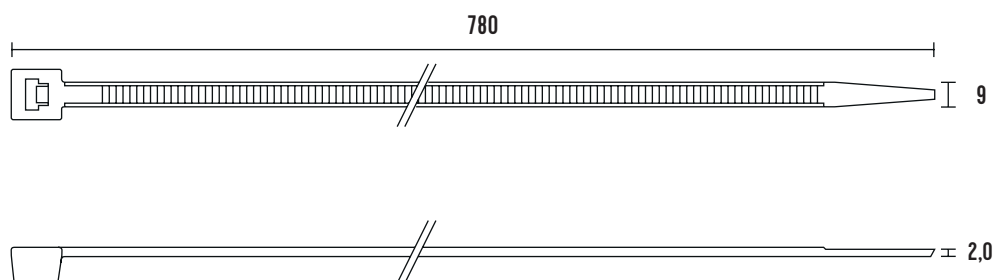

## Vázací (stahovací) pásky

Jedná se o produkt s širokým rozsahem použitelnosti a nalezne využití v nejrůznějších aplikacích. Díky snadnému použití jednoduše nahradí drát, lepicí pásku, příze a další materiál. Používají se např. pro organizaci vodičů v rozváděči. Vysoce kvalitní pásky italského výrobce SapiSelco jsou vyrobeny z nylonu (PA 6.6) bez halogenů a silikonu. Jsou k dispozici v bílé variantě, která se využívá ve vnitřních prostorech, nebo v černé barvě. Černé pásky jsou UV odolnější, ale pro venkovní použití doporučujeme speciální pásky s vysokou UV odolností. Stahovací pásky nabízíme v délkách od 100 mm do 1000 mm, s pevností v tahu až 120 Kg.

Obrázek	Obj. č.	Typové označení	Délka pásky	Šířka pásky	Malé balení (sáček)	Velké balení (karton)
	1791512	SEL.2.143	780 mm	9 mm	100 ks	1000 ks

## Rozměry

## Technická specifikace

- Barva - bílá
- Materiál - Nylon (PA 6.6)
- Odolnost proti hoření UL 94-V2
- Šířka pásky 9 mm
- Délka pásky 780 mm
- Průměr 20 ÷ 235 mm
- Pevnost v tahu 80 kg
- Teplotní stabilita -40 až +85 °C
- Certifikáty