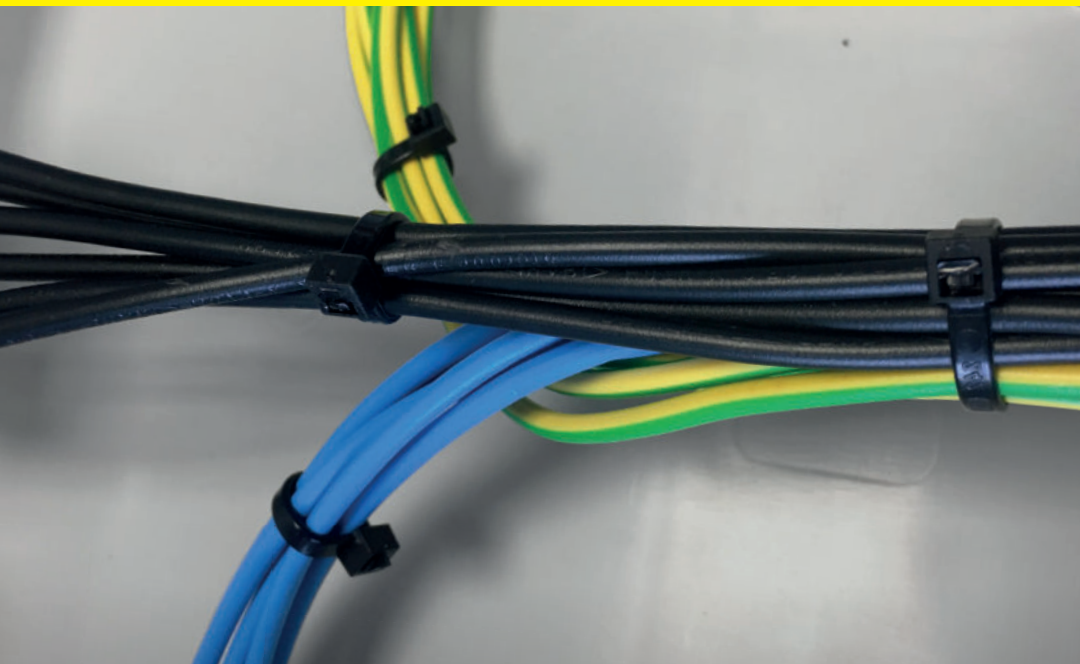

VÁZACÍ (STAHOVACÍ) PÁSKY

eleman

Vázací (stahovací) pásky

Jedná se o produkt s širokým rozsahem použitelnosti a nalezne využití v nejrůznějších aplikacích. Díky snadnému použití jednoduše nahradí drát, lepicí pásku, příze a další materiál. Používají se např. pro organizaci vodičů v rozváděči. Vysoce kvalitní pásky italského výrobce SapiSelco jsou vyrobeny z nylonu (PA 6.6) bez halogenů a silikonu. Jsou k dispozici v bílé variantě, která se využívá ve vnitřních prostorech, nebo v černé barvě. Černé pásky jsou UV odolnější, ale pro venkovní použití doporučujeme speciální pásky s vysokou UV odolností. Stahovací pásky nabízíme v délkách od 100 mm do 1000 mm, s pevností v tahu až 120 Kg.

Obrázek	Obj. č.	Typové označení	Délka pásky	Šířka pásky	Malé balení (sáček)	Velké balení (karton)
	1791445	SEL.3.441	750 mm	7,5 mm	100 ks	1500 ks

Rozměry

Technická specifikace

- Barva - černá
- Materiál - Nylon (PA 6.6)
- Odolnost proti hoření UL 94-V2
- Šířka pásky 7,5 mm
- Délka pásky 750 mm
- Průměr 32 ÷ 222 mm
- Pevnost v tahu 65 kg
- Teplotní stabilita -40 až +85 °C
- Certifikáty