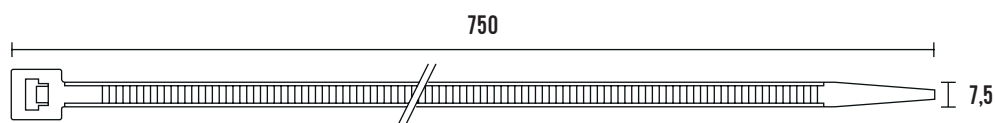

VÁZACÍ (STAHOVACÍ) PÁSKY

eleman

Vázací (stahovací) pásky

Jedná se o produkt s širokým rozsahem použitelnosti a nalezne využití v nejrůznějších aplikacích. Díky snadnému použití jednoduše nahradí drát, lepicí pásku, příze a další materiál. Používají se např. pro organizaci vodičů v rozváděči. Vysoce kvalitní pásky italského výrobce SapiSelco jsou vyrobeny z nylonu (PA 6.6) bez halogenů a silikonu. Jsou k dispozici v bílé variantě, která se využívá ve vnitřních prostorech, nebo v černé barvě. Černé pásky jsou UV odolnější, ale pro venkovní použití doporučujeme speciální pásky s vysokou UV odolností. Stahovací pásky nabízíme v délkách od 100 mm do 1000 mm, s pevností v tahu až 120 Kg.

Obrázek	Obj. č.	Typové označení	Délka pásky	Šířka pásky	Malé balení (sáček)	Velké balení (karton)
	1791445	SEL.3.441	750 mm	7,5 mm	100 ks	1500 ks

Rozměry

Technická specifikace

- Barva - černá
- Materiál - Nylon (PA 6.6)
- Odolnost proti hoření UL 94-V2
- Šířka pásky 7,5 mm
- Délka pásky 750 mm
- Průměr 32 ÷ 222 mm
- Pevnost v tahu 65 kg
- Teplotní stabilita -40 až +85 °C
- Certifikáty