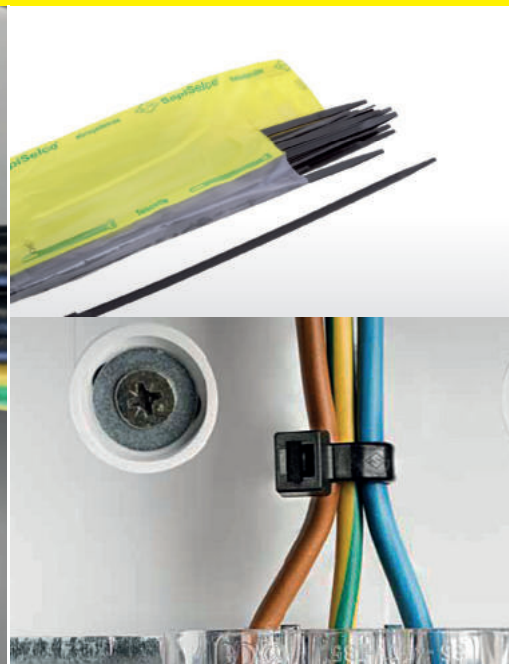

VÁZACÍ (STAHOVACÍ) PÁSKY

eleman

Vázací (stahovací) pásky

Jedná se o produkt s širokým rozsahem použitelnosti a nalezne využití v nejrůznějších aplikacích. Díky snadnému použití jednoduše nahradí drát, lepicí pásku, příze a další materiál. Používají se např. pro organizaci vodičů v rozváděči. Vysoce kvalitní pásky italského výrobce SapiSelco jsou vyrobeny z nylonu (PA 6.6) bez halogenů a silikonu. Jsou k dispozici v bílé variantě, která se využívá ve vnitřních prostorech, nebo v černé barvě. Černé pásky jsou UV odolnější, ale pro venkovní použití doporučujeme speciální pásky s vysokou UV odolností. Stahovací pásky nabízíme v délkách od 100 mm do 1000 mm, s pevností v tahu až 120 Kg.

Obrázek	Obj. č.	Typové označení	Délka pásky	Šířka pásky	Malé balení (sáček)	Velké balení (karton)
	1791445	SEL.3.441	750 mm	7,5 mm	100 ks	1500 ks

Rozměry

Technická specifikace

- Barva - černá
- Materiál - Nylon (PA 6.6)
- Odolnost proti hoření UL 94-V2
- Šířka pásky 7,5 mm
- Délka pásky 750 mm
- Průměr 32 ÷ 222 mm
- Pevnost v tahu 65 kg
- Teplotní stabilita -40 až +85 °C
- Certifikáty