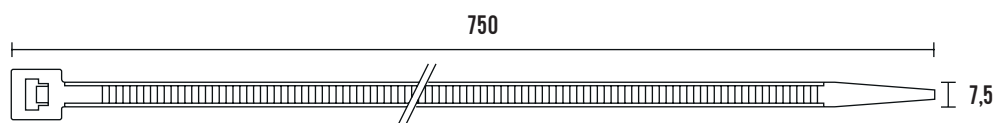

## Vázací (stahovací) pásky

Jedná se o produkt s širokým rozsahem použitelnosti a nalezne využití v nejrůznějších aplikacích. Díky snadnému použití jednoduše nahradí drát, lepicí pásku, příze a další materiál. Používají se např. pro organizaci vodičů v rozváděči. Vysoce kvalitní pásky italského výrobce SapiSelco jsou vyrobeny z nylonu (PA 6.6) bez halogenů a silikonu. Jsou k dispozici v bílé variantě, která se využívá ve vnitřních prostorech, nebo v černé barvě. Černé pásky jsou UV odolnější, ale pro venkovní použití doporučujeme speciální pásky s vysokou UV odolností. Stahovací pásky nabízíme v délkách od 100 mm do 1000 mm, s pevností v tahu až 120 Kg.

Obrázek	Obj. č.	Typové označení	Délka pásky	Šířka pásky	Malé balení (sáček)	Velké balení (karton)
	1791444	SEL.2.441	750 mm	7,5 mm	100 ks	1500 ks

## Technická specifikace

- Barva - bílá
- Materiál - Nylon (PA 6.6)
- Odolnost proti hoření UL 94-V2
- Šířka pásky 7,5 mm
- Délka pásky 750 mm
- Průměr 32 ÷ 222 mm
- Pevnost v tahu 65 kg
- Teplotní stabilita -40 až +85 °C
- Certifikáty