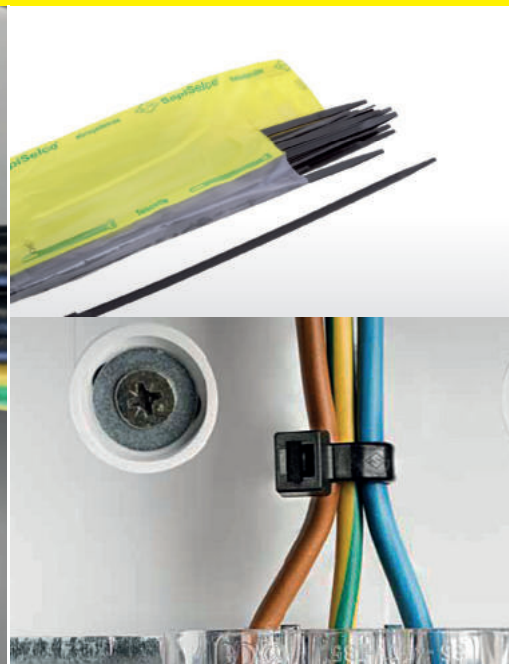

## Vázací (stahovací) pásky

Jedná se o produkt s širokým rozsahem použitelnosti a nalezne využití v nejrůznějších aplikacích. Díky snadnému použití jednoduše nahradí drát, lepicí pásku, příze a další materiál. Používají se např. pro organizaci vodičů v rozváděči. Vysoce kvalitní pásky italského výrobce SapiSelco jsou vyrobeny z nylonu (PA 6.6) bez halogenů a silikonu. Jsou k dispozici v bílé variantě, která se využívá ve vnitřních prostorech, nebo v černé barvě. Černé pásky jsou UV odolnější, ale pro venkovní použití doporučujeme speciální pásky s vysokou UV odolností. Stahovací pásky nabízíme v délkách od 100 mm do 1000 mm, s pevností v tahu až 120 Kg.

## Technická specifikace

- Barva - černá
- Materiál - Nylon (PA 6.6)
- Odolnost proti hoření UL 94-V2
- Šířka pásky 7,5 mm
- Délka pásky 540 mm
- Průměr 20 ÷ 160 mm
- Pevnost v tahu 65 kg
- Teplotní stabilita -40 až +85 °C
- Certifikáty