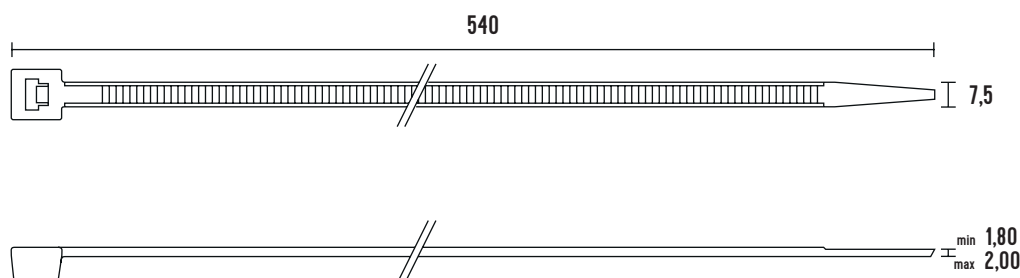

## Vázací (stahovací) pásky

Jedná se o produkt s širokým rozsahem použitelnosti a nalezne využití v nejrůznějších aplikacích. Díky snadnému použití jednoduše nahradí drát, lepicí pásku, příze a další materiál. Používají se např. pro organizaci vodičů v rozváděči. Vysoce kvalitní pásky italského výrobce SapiSelco jsou vyrobeny z nylonu (PA 6.6) bez halogenů a silikonu. Jsou k dispozici v bílé variantě, která se využívá ve vnitřních prostorech, nebo v černé barvě. Černé pásky jsou UV odolnější, ale pro venkovní použití doporučujeme speciální pásky s vysokou UV odolností. Stahovací pásky nabízíme v délkách od 100 mm do 1000 mm, s pevností v tahu až 120 Kg.

Obrázek	Obj. č.	Typové označení	Délka pásky	Šířka pásky	Malé balení (sáček)	Velké balení (karton)
	1791441	SEL.3.437	540 mm	7,5 mm	100 ks	2500 ks

## Rozměry

## Technická specifikace

- Barva - černá
- Materiál - Nylon (PA 6.6)
- Odolnost proti hoření UL 94-V2
- Šířka pásky 7,5 mm
- Délka pásky 540 mm
- Průměr 20 ÷ 160 mm
- Pevnost v tahu 65 kg
- Teplotní stabilita -40 až +85 °C
- Certifikáty