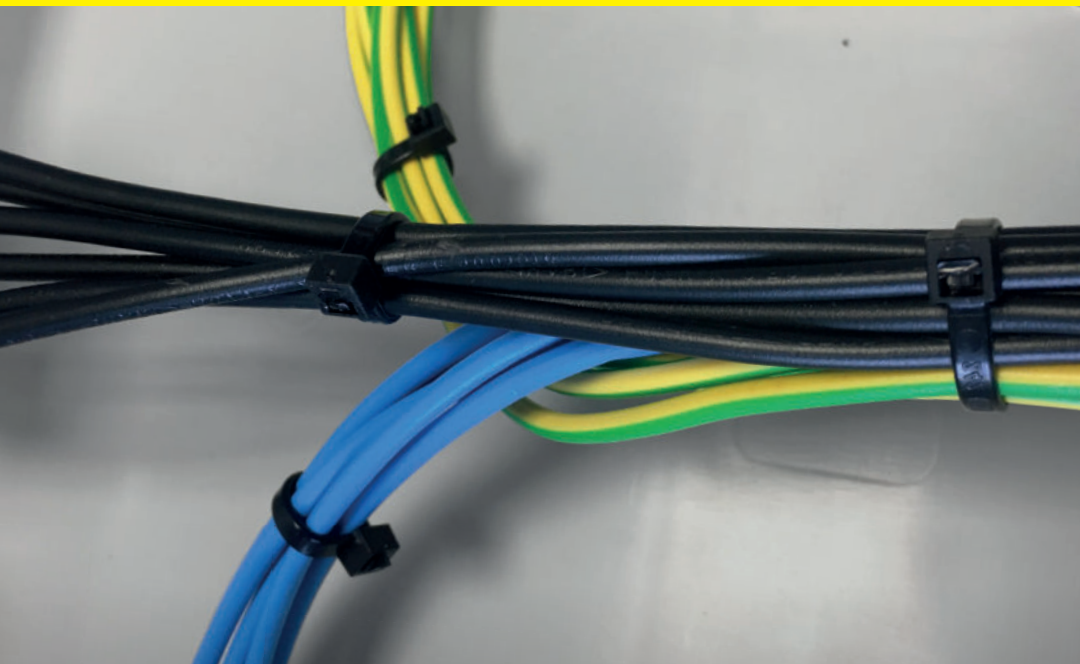

## Vázací (stahovací) pásky

Jedná se o produkt s širokým rozsahem použitelnosti a nalezne využití v nejrůznějších aplikacích. Díky snadnému použití jednoduše nahradí drát, lepicí pásku, příze a další materiál. Používají se např. pro organizaci vodičů v rozváděči. Vysoce kvalitní pásky italského výrobce SapiSelco jsou vyrobeny z nylonu (PA 6.6) bez halogenů a silikonu. Jsou k dispozici v bílé variantě, která se využívá ve vnitřních prostorech, nebo v černé barvě. Černé pásky jsou UV odolnější, ale pro venkovní použití doporučujeme speciální pásky s vysokou UV odolností. Stahovací pásky nabízíme v délkách od 100 mm do 1000 mm, s pevností v tahu až 120 Kg.

## Technická specifikace

- Barva - černá
- Materiál - Nylon (PA 6.6)
- Odolnost proti hoření UL 94-V2
- Šířka pásky 7,5 mm
- Délka pásky 540 mm
- Průměr 20 ÷ 160 mm
- Pevnost v tahu 65 kg
- Teplotní stabilita -40 až +85 °C
- Certifikáty