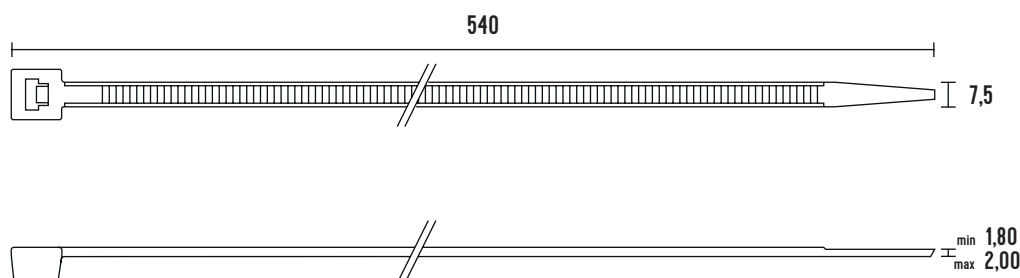

VÁZACÍ (STAHOVACÍ) PÁSKY

eleman

Vázací (stahovací) pásky

Jedná se o produkt s širokým rozsahem použitelnosti a nalezne využití v nejrůznějších aplikacích. Díky snadnému použití jednoduše nahradí drát, lepicí pásku, příze a další materiál. Používají se např. pro organizaci vodičů v rozváděči. Vysoce kvalitní pásky italského výrobce SapiSelco jsou vyrobeny z nylonu (PA 6.6) bez halogenů a silikonu. Jsou k dispozici v bílé variantě, která se využívá ve vnitřních prostorech, nebo v černé barvě. Černé pásky jsou UV odolnější, ale pro venkovní použití doporučujeme speciální pásky s vysokou UV odolností. Stahovací pásky nabízíme v délkách od 100 mm do 1000 mm, s pevností v tahu až 120 Kg.

Obrázek	Obj. č.	Typové označení	Délka pásky	Šířka pásky	Malé balení (sáček)	Velké balení (karton)
	1791440	SEL.2.437	540 mm	7,5 mm	100 ks	2500 ks

Rozměry

Technická specifikace

- Barva - bílá
- Materiál - Nylon (PA 6.6)
- Odolnost proti hoření UL 94-V2
- Šířka pásky 7,5 mm
- Délka pásky 540 mm
- Průměr 20 ÷ 160 mm
- Pevnost v tahu 65 kg
- Teplotní stabilita -40 až +85 °C
- Certifikáty