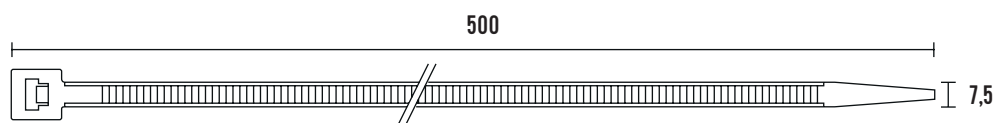

# VÁZACÍ (STAHOVACÍ) PÁSKY

**eleman**

## Vázací (stahovací) pásky

Jedná se o produkt s širokým rozsahem použitelnosti a nalezne využití v nejrůznějších aplikacích. Díky snadnému použití jednoduše nahradí drát, lepicí pásku, příze a další materiál. Používají se např. pro organizaci vodičů v rozváděči. Vysoce kvalitní pásky italského výrobce SapiSelco jsou vyrobeny z nylonu (PA 6.6) bez halogenů a silikonu. Jsou k dispozici v bílé variantě, která se využívá ve vnitřních prostorech, nebo v černé barvě. Černé pásky jsou UV odolnější, ale pro venkovní použití doporučujeme speciální pásky s vysokou UV odolností. Stahovací pásky nabízíme v délkách od 100 mm do 1000 mm, s pevností v tahu až 120 Kg.

Obrázek	Obj. č.	Typové označení	Délka pásky	Šířka pásky	Malé balení (sáček)	Velké balení (karton)
	1791437	SEL.3.436	500 mm	7,5 mm	100 ks	2500 ks

## Technická specifikace

- Barva - černá
- Materiál - Nylon (PA 6.6)
- Odolnost proti hoření UL 94-V2
- Šířka pásky 7,5 mm
- Délka pásky 500 mm
- Průměr 20 ÷ 145 mm
- Pevnost v tahu 65 kg
- Teplotní stabilita -40 až +85 °C
- Certifikáty