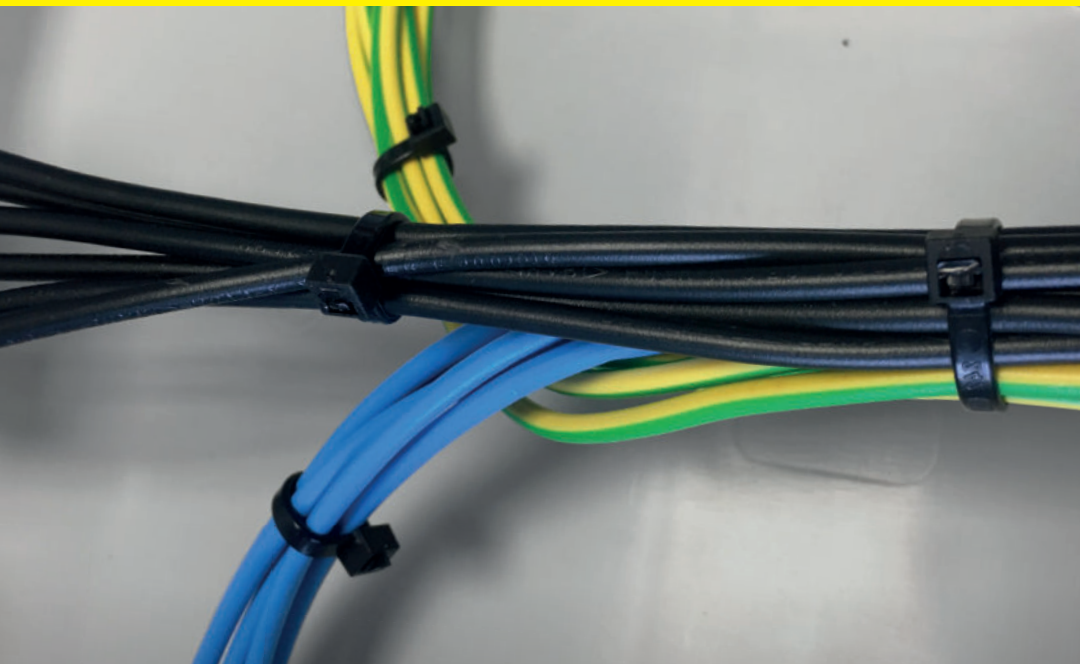

## Vázací (stahovací) pásky

Jedná se o produkt s širokým rozsahem použitelnosti a nalezne využití v nejrůznějších aplikacích. Díky snadnému použití jednoduše nahradí drát, lepicí pásku, příze a další materiál. Používají se např. pro organizaci vodičů v rozváděči. Vysoce kvalitní pásky italského výrobce SapiSelco jsou vyrobeny z nylonu (PA 6.6) bez halogenů a silikonu. Jsou k dispozici v bílé variantě, která se využívá ve vnitřních prostorech, nebo v černé barvě. Černé pásky jsou UV odolnější, ale pro venkovní použití doporučujeme speciální pásky s vysokou UV odolností. Stahovací pásky nabízíme v délkách od 100 mm do 1000 mm, s pevností v tahu až 120 Kg.

## Technická specifikace

- Barva - černá
- Materiál - Nylon (PA 6.6)
- Odolnost proti hoření UL 94-V2
- Šířka pásky 7,5 mm
- Délka pásky 500 mm
- Průměr 20 ÷ 145 mm
- Pevnost v tahu 65 kg
- Teplotní stabilita -40 až +85 °C
- Certifikáty