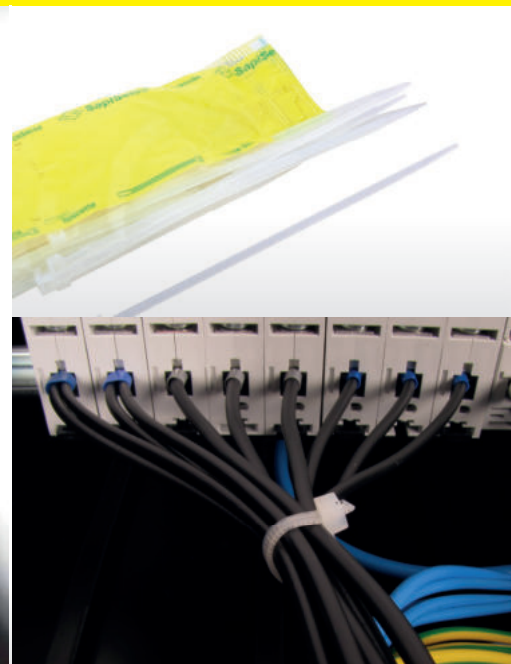

VÁZACÍ (STAHOVACÍ) PÁSKY

eleman

Vázací (stahovací) pásky

Jedná se o produkt s širokým rozsahem použitelnosti a nalezne využití v nejrůznějších aplikacích. Díky snadnému použití jednoduše nahradí drát, lepicí pásku, příze a další materiál. Používají se např. pro organizaci vodičů v rozváděči. Vysoce kvalitní pásky italského výrobce SapiSelco jsou vyrobeny z nylonu (PA 6.6) bez halogenů a silikonu. Jsou k dispozici v bílé variantě, která se využívá ve vnitřních prostorech, nebo v černé barvě. Černé pásky jsou UV odolnější, ale pro venkovní použití doporučujeme speciální pásky s vysokou UV odolností. Stahovací pásky nabízíme v délkách od 100 mm do 1000 mm, s pevností v tahu až 120 Kg.

Obrázek	Obj. č.	Typové označení	Délka pásky	Šířka pásky	Malé balení (sáček)	Velké balení (karton)
	1791436	SEL.2.436	500 mm	7,5 mm	100 ks	2500 ks

Rozměry

Technická specifikace

- Barva - bílá
- Materiál - Nylon (PA 6.6)
- Odolnost proti hoření UL 94-V2
- Šířka pásky 7,5 mm
- Délka pásky 500 mm
- Průměr 20 ÷ 145 mm
- Pevnost v tahu 65 kg
- Teplotní stabilita -40 až +85 °C
- Certifikáty