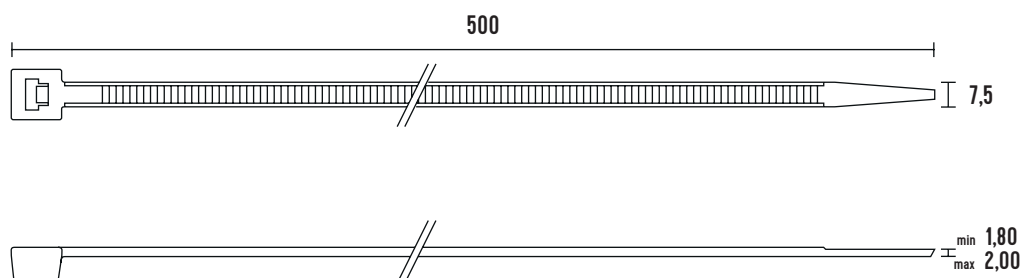

VÁZACÍ (STAHOVACÍ) PÁSKY

eleman

Vázací (stahovací) pásky

Jedná se o produkt s širokým rozsahem použitelnosti a nalezne využití v nejrůznějších aplikacích. Díky snadnému použití jednoduše nahradí drát, lepicí pásku, příze a další materiál. Používají se např. pro organizaci vodičů v rozváděči. Vysoce kvalitní pásky italského výrobce SapiSelco jsou vyrobeny z nylonu (PA 6.6) bez halogenů a silikonu. Jsou k dispozici v bílé variantě, která se využívá ve vnitřních prostorech, nebo v černé barvě. Černé pásky jsou UV odolnější, ale pro venkovní použití doporučujeme speciální pásky s vysokou UV odolností. Stahovací pásky nabízíme v délkách od 100 mm do 1000 mm, s pevností v tahu až 120 Kg.

Obrázek	Obj. č.	Typové označení	Délka pásky	Šířka pásky	Malé balení (sáček)	Velké balení (karton)
	1791436	SEL.2.436	500 mm	7,5 mm	100 ks	2500 ks

Rozměry

Technická specifikace

- Barva - bílá
- Materiál - Nylon (PA 6.6)
- Odolnost proti hoření UL 94-V2
- Šířka pásky 7,5 mm
- Délka pásky 500 mm
- Průměr 20 ÷ 145 mm
- Pevnost v tahu 65 kg
- Teplotní stabilita -40 až +85 °C
- Certifikáty