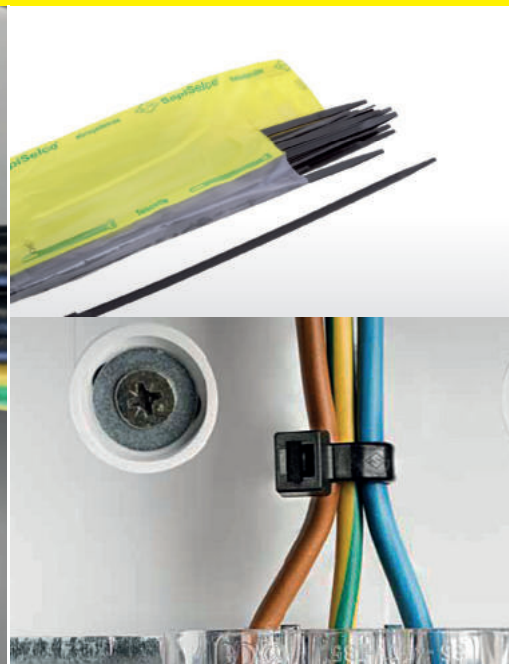

VÁZACÍ (STAHOVACÍ) PÁSKY

eleman

Vázací (stahovací) pásky

Jedná se o produkt s širokým rozsahem použitelnosti a nalezne využití v nejrůznějších aplikacích. Díky snadnému použití jednoduše nahradí drát, lepicí pásku, příze a další materiál. Používají se např. pro organizaci vodičů v rozváděči. Vysoce kvalitní pásky italského výrobce SapiSelco jsou vyrobeny z nylonu (PA 6.6) bez halogenů a silikonu. Jsou k dispozici v bílé variantě, která se využívá ve vnitřních prostorech, nebo v černé barvě. Černé pásky jsou UV odolnější, ale pro venkovní použití doporučujeme speciální pásky s vysokou UV odolností. Stahovací pásky nabízíme v délkách od 100 mm do 1000 mm, s pevností v tahu až 120 Kg.

Obrázek	Obj. č.	Typové označení	Délka pásky	Šířka pásky	Malé balení (sáček)	Velké balení (karton)
	1791433	SEL.3.435	450 mm	7,5 mm	100 ks	2500 ks

Rozměry

Technická specifikace

- Barva - černá
- Materiál - Nylon (PA 6.6)
- Odolnost proti hoření UL 94-V2
- Šířka pásky 7,5 mm
- Délka pásky 450 mm
- Průměr 20 ÷ 130 mm
- Pevnost v tahu 65 kg
- Teplotní stabilita -40 až +85 °C
- Certifikáty