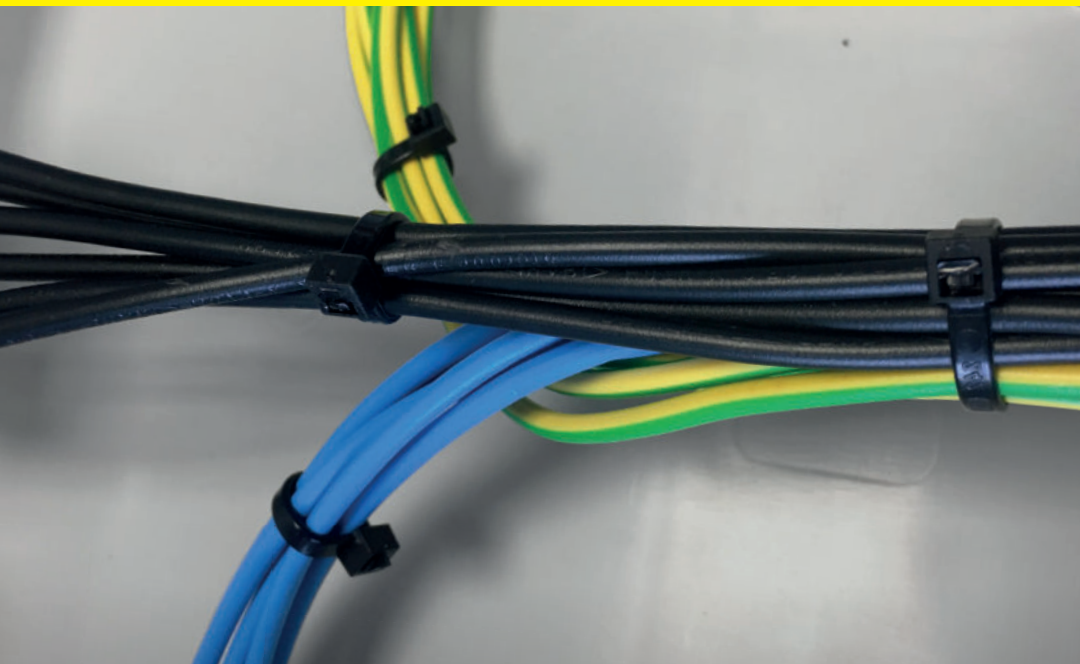

VÁZACÍ (STAHOVACÍ) PÁSKY

eleman

Vázací (stahovací) pásky

Jedná se o produkt s širokým rozsahem použitelnosti a nalezne využití v nejrůznějších aplikacích. Díky snadnému použití jednoduše nahradí drát, lepicí pásku, příze a další materiál. Používají se např. pro organizaci vodičů v rozváděči. Vysoce kvalitní pásky italského výrobce SapiSelco jsou vyrobeny z nylonu (PA 6.6) bez halogenů a silikonu. Jsou k dispozici v bílé variantě, která se využívá ve vnitřních prostorech, nebo v černé barvě. Černé pásky jsou UV odolnější, ale pro venkovní použití doporučujeme speciální pásky s vysokou UV odolností. Stahovací pásky nabízíme v délkách od 100 mm do 1000 mm, s pevností v tahu až 120 Kg.

Obrázek	Obj. č.	Typové označení	Délka pásky	Šířka pásky	Malé balení (sáček)	Velké balení (karton)
	1791433	SEL.3.435	450 mm	7,5 mm	100 ks	2500 ks

Rozměry

Technická specifikace

- Barva - černá
- Materiál - Nylon (PA 6.6)
- Odolnost proti hoření UL 94-V2
- Šířka pásky 7,5 mm
- Délka pásky 450 mm
- Průměr 20 ÷ 130 mm
- Pevnost v tahu 65 kg
- Teplotní stabilita -40 až +85 °C
- Certifikáty