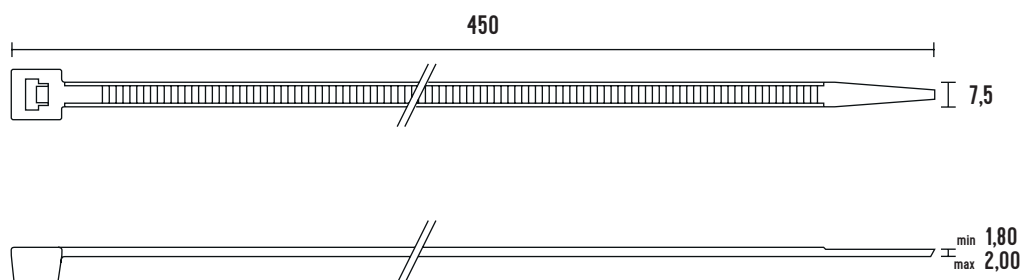

VÁZACÍ (STAHOVACÍ) PÁSKY

eleman

Vázací (stahovací) pásky

Jedná se o produkt s širokým rozsahem použitelnosti a nalezne využití v nejrůznějších aplikacích. Díky snadnému použití jednoduše nahradí drát, lepicí pásku, příze a další materiál. Používají se např. pro organizaci vodičů v rozváděči. Vysoce kvalitní pásky italského výrobce SapiSelco jsou vyrobeny z nylonu (PA 6.6) bez halogenů a silikonu. Jsou k dispozici v bílé variantě, která se využívá ve vnitřních prostorech, nebo v černé barvě. Černé pásky jsou UV odolnější, ale pro venkovní použití doporučujeme speciální pásky s vysokou UV odolností. Stahovací pásky nabízíme v délkách od 100 mm do 1000 mm, s pevností v tahu až 120 Kg.

Obrázek	Obj. č.	Typové označení	Délka pásky	Šířka pásky	Malé balení (sáček)	Velké balení (karton)
	1791433	SEL.3.435	450 mm	7,5 mm	100 ks	2500 ks

Rozměry

Technická specifikace

- Barva - černá
- Materiál - Nylon (PA 6.6)
- Odolnost proti hoření UL 94-V2
- Šířka pásky 7,5 mm
- Délka pásky 450 mm
- Průměr 20 ÷ 130 mm
- Pevnost v tahu 65 kg
- Teplotní stabilita -40 až +85 °C
- Certifikáty