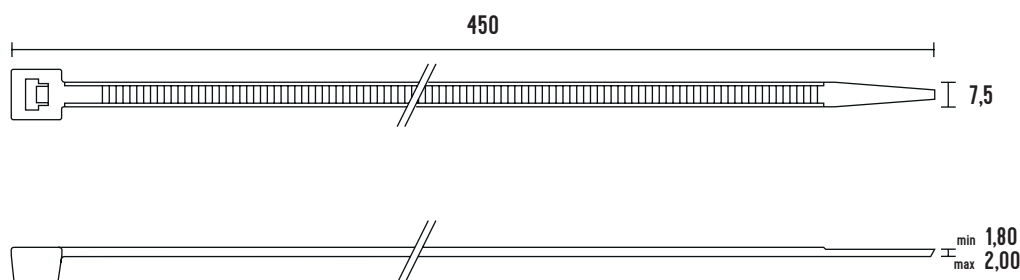

## Vázací (stahovací) pásky

Jedná se o produkt s širokým rozsahem použitelnosti a nalezne využití v nejrůznějších aplikacích. Díky snadnému použití jednoduše nahradí drát, lepicí pásku, příze a další materiál. Používají se např. pro organizaci vodičů v rozváděči. Vysoce kvalitní pásky italského výrobce SapiSelco jsou vyrobeny z nylonu (PA 6.6) bez halogenů a silikonu. Jsou k dispozici v bílé variantě, která se využívá ve vnitřních prostorech, nebo v černé barvě. Černé pásky jsou UV odolnější, ale pro venkovní použití doporučujeme speciální pásky s vysokou UV odolností. Stahovací pásky nabízíme v délkách od 100 mm do 1000 mm, s pevností v tahu až 120 Kg.

Obrázek	Obj. č.	Typové označení	Délka pásky	Šířka pásky	Malé balení (sáček)	Velké balení (karton)
	1791432	SEL.2.435	450 mm	7,5 mm	100 ks	2500 ks

## Rozměry

## Technická specifikace

- Barva - bílá
- Materiál - Nylon (PA 6.6)
- Odolnost proti hoření UL 94-V2
- Šířka pásky 7,5 mm
- Délka pásky 450 mm
- Průměr 20 ÷ 130 mm
- Pevnost v tahu 65 kg
- Teplotní stabilita -40 až +85 °C
- Certifikáty