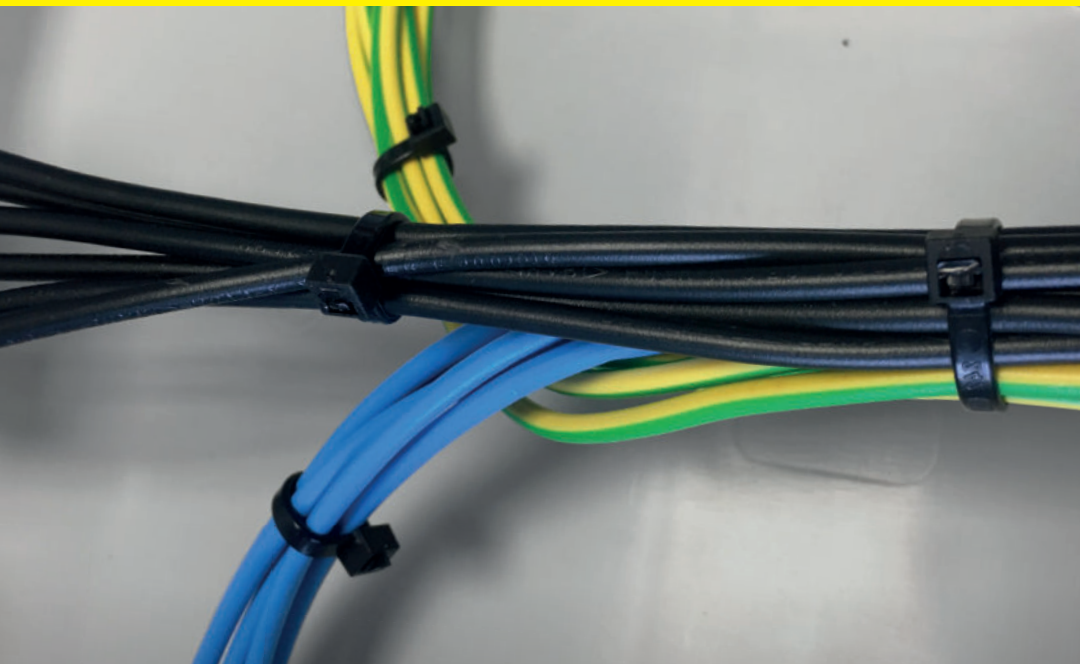

## Vázací (stahovací) pásky

Jedná se o produkt s širokým rozsahem použitelnosti a nalezne využití v nejrůznějších aplikacích. Díky snadnému použití jednoduše nahradí drát, lepicí pásku, příze a další materiál. Používají se např. pro organizaci vodičů v rozváděči. Vysoce kvalitní pásky italského výrobce SapiSelco jsou vyrobeny z nylonu (PA 6.6) bez halogenů a silikonu. Jsou k dispozici v bílé variantě, která se využívá ve vnitřních prostorech, nebo v černé barvě. Černé pásky jsou UV odolnější, ale pro venkovní použití doporučujeme speciální pásky s vysokou UV odolností. Stahovací pásky nabízíme v délkách od 100 mm do 1000 mm, s pevností v tahu až 120 Kg.

## Technická specifikace

- Barva - černá
- Materiál - Nylon (PA 6.6)
- Odolnost proti hoření UL 94-V2
- Šířka pásky 7,5 mm
- Délka pásky 360 mm
- Průměr 5 ÷ 101 mm
- Pevnost v tahu 65 kg
- Teplotní stabilita -40 až +85 °C
- Certifikáty