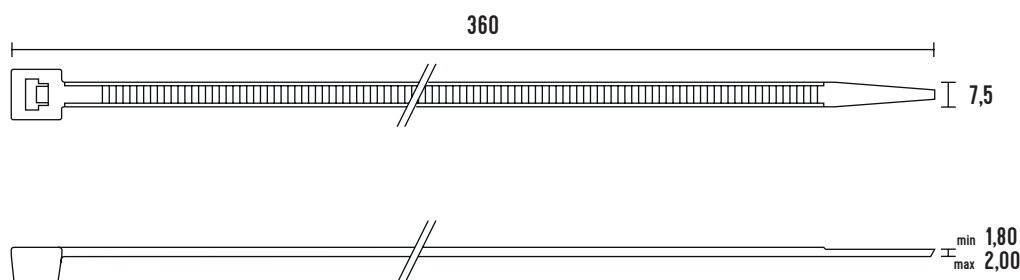

## Vázací (stahovací) pásky

Jedná se o produkt s širokým rozsahem použitelnosti a nalezne využití v nejrůznějších aplikacích. Díky snadnému použití jednoduše nahradí drát, lepicí pásku, příze a další materiál. Používají se např. pro organizaci vodičů v rozváděči. Vysoce kvalitní pásky italského výrobce SapiSelco jsou vyrobeny z nylonu (PA 6.6) bez halogenů a silikonu. Jsou k dispozici v bílé variantě, která se využívá ve vnitřních prostorech, nebo v černé barvě. Černé pásky jsou UV odolnější, ale pro venkovní použití doporučujeme speciální pásky s vysokou UV odolností. Stahovací pásky nabízíme v délkách od 100 mm do 1000 mm, s pevností v tahu až 120 Kg.

Obrázek	Obj. č.	Typové označení	Délka pásky	Šířka pásky	Malé balení (sáček)	Velké balení (karton)
	1791429	SEL.3.434	360 mm	7,5 mm	100 ks	3000 ks

## Rozměry

## Technická specifikace

- Barva - černá
- Materiál - Nylon (PA 6.6)
- Odolnost proti hoření UL 94-V2
- Šířka pásky 7,5 mm
- Délka pásky 360 mm
- Průměr 5 ÷ 101 mm
- Pevnost v tahu 65 kg
- Teplotní stabilita -40 až +85 °C
- Certifikáty