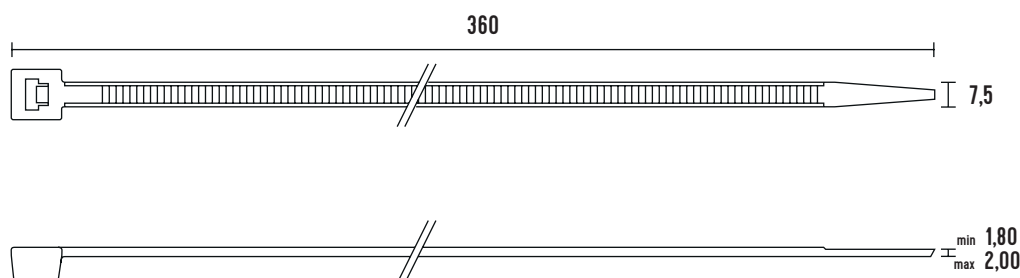

VÁZACÍ (STAHOVACÍ) PÁSKY

eleman

Vázací (stahovací) pásky

Jedná se o produkt s širokým rozsahem použitelnosti a nalezne využití v nejrůznějších aplikacích. Díky snadnému použití jednoduše nahradí drát, lepicí pásku, příze a další materiál. Používají se např. pro organizaci vodičů v rozváděči. Vysoce kvalitní pásky italského výrobce SapiSelco jsou vyrobeny z nylonu (PA 6.6) bez halogenů a silikonu. Jsou k dispozici v bílé variantě, která se využívá ve vnitřních prostorech, nebo v černé barvě. Černé pásky jsou UV odolnější, ale pro venkovní použití doporučujeme speciální pásky s vysokou UV odolností. Stahovací pásky nabízíme v délkách od 100 mm do 1000 mm, s pevností v tahu až 120 Kg.

Obrázek	Obj. č.	Typové označení	Délka pásky	Šířka pásky	Malé balení (sáček)	Velké balení (karton)
	1791428	SEL.2.434	360 mm	7,5 mm	100 ks	3000 ks

Rozměry

Technická specifikace

- Barva - bílá
- Materiál - Nylon (PA 6.6)
- Odolnost proti hoření UL 94-V2
- Šířka pásky 7,5 mm
- Délka pásky 360 mm
- Průměr 5 ÷ 101 mm
- Pevnost v tahu 65 kg
- Teplotní stabilita -40 až +85 °C
- Certifikáty