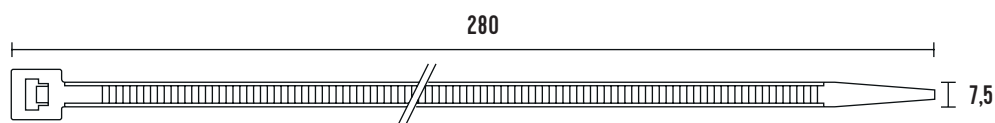

VÁZACÍ (STAHOVACÍ) PÁSKY

eleman

Vázací (stahovací) pásky

Jedná se o produkt s širokým rozsahem použitelnosti a nalezne využití v nejrůznějších aplikacích. Díky snadnému použití jednoduše nahradí drát, lepicí pásku, příze a další materiál. Používají se např. pro organizaci vodičů v rozváděči. Vysoce kvalitní pásky italského výrobce SapiSelco jsou vyrobeny z nylonu (PA 6.6) bez halogenů a silikonu. Jsou k dispozici v bílé variantě, která se využívá ve vnitřních prostorech, nebo v černé barvě. Černé pásky jsou UV odolnější, ale pro venkovní použití doporučujeme speciální pásky s vysokou UV odolností. Stahovací pásky nabízíme v délkách od 100 mm do 1000 mm, s pevností v tahu až 120 Kg.

Obrázek	Obj. č.	Typové označení	Délka pásky	Šířka pásky	Malé balení (sáček)	Velké balení (karton)
	1791421	SEL.3.433	280 mm	7,5 mm	100 ks	4000 ks

Rozměry

Technická specifikace

- Barva - černá
- Materiál - Nylon (PA 6.6)
- Odolnost proti hoření UL 94-V2
- Šířka pásky 7,5 mm
- Délka pásky 280 mm
- Průměr 5 ÷ 76 mm
- Pevnost v tahu 65 kg
- Teplotní stabilita -40 až +85 °C
- Certifikáty