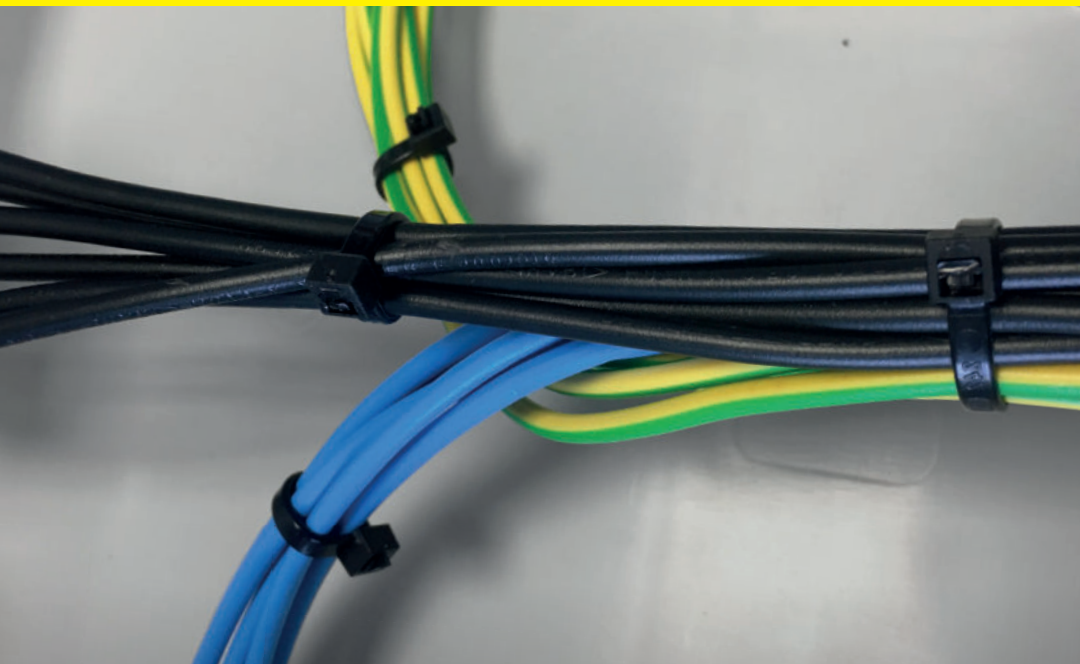

VÁZACÍ (STAHOVACÍ) PÁSKY

eleman

Vázací (stahovací) pásky

Jedná se o produkt s širokým rozsahem použitelnosti a nalezne využití v nejrůznějších aplikacích. Díky snadnému použití jednoduše nahradí drát, lepicí pásku, příze a další materiál. Používají se např. pro organizaci vodičů v rozváděči. Vysoce kvalitní pásky italského výrobce SapiSelco jsou vyrobeny z nylonu (PA 6.6) bez halogenů a silikonu. Jsou k dispozici v bílé variantě, která se využívá ve vnitřních prostorech, nebo v černé barvě. Černé pásky jsou UV odolnější, ale pro venkovní použití doporučujeme speciální pásky s vysokou UV odolností. Stahovací pásky nabízíme v délkách od 100 mm do 1000 mm, s pevností v tahu až 120 Kg.

Obrázek	Obj. č.	Typové označení	Délka pásky	Šířka pásky	Malé balení (sáček)	Velké balení (karton)
	1791421	SEL.3.433	280 mm	7,5 mm	100 ks	4000 ks

Rozměry

Technická specifikace

- Barva - černá
- Materiál - Nylon (PA 6.6)
- Odolnost proti hoření UL 94-V2
- Šířka pásky 7,5 mm
- Délka pásky 280 mm
- Průměr 5 ÷ 76 mm
- Pevnost v tahu 65 kg
- Teplotní stabilita -40 až +85 °C
- Certifikáty