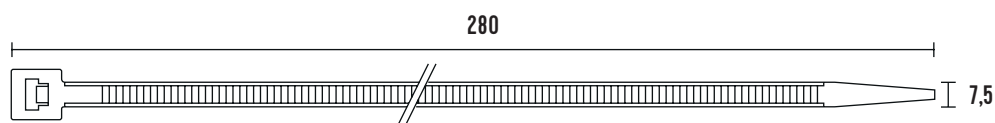

VÁZACÍ (STAHOVACÍ) PÁSKY

eleman

Vázací (stahovací) pásky

Jedná se o produkt s širokým rozsahem použitelnosti a nalezne využití v nejrůznějších aplikacích. Díky snadnému použití jednoduše nahradí drát, lepicí pásku, příze a další materiál. Používají se např. pro organizaci vodičů v rozváděči. Vysoce kvalitní pásky italského výrobce SapiSelco jsou vyrobeny z nylonu (PA 6.6) bez halogenů a silikonu. Jsou k dispozici v bílé variantě, která se využívá ve vnitřních prostorech, nebo v černé barvě. Černé pásky jsou UV odolnější, ale pro venkovní použití doporučujeme speciální pásky s vysokou UV odolností. Stahovací pásky nabízíme v délkách od 100 mm do 1000 mm, s pevností v tahu až 120 Kg.

Obrázek	Obj. č.	Typové označení	Délka pásky	Šířka pásky	Malé balení (sáček)	Velké balení (karton)
	1791420	SEL.2.433	280 mm	7,5 mm	100 ks	4000 ks

Rozměry

Technická specifikace

- Barva - bílá
- Materiál - Nylon (PA 6.6)
- Odolnost proti hoření UL 94-V2
- Šířka pásky 7,5 mm
- Délka pásky 280 mm
- Průměr 5 ÷ 76 mm
- Pevnost v tahu 65 kg
- Teplotní stabilita -40 až +85 °C
- Certifikáty