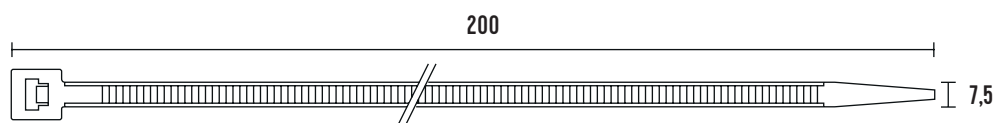

VÁZACÍ (STAHOVACÍ) PÁSKY

eleman

Vázací (stahovací) pásky

Jedná se o produkt s širokým rozsahem použitelnosti a nalezne využití v nejrůznějších aplikacích. Díky snadnému použití jednoduše nahradí drát, lepicí pásku, příze a další materiál. Používají se např. pro organizaci vodičů v rozváděči. Vysoce kvalitní pásky italského výrobce SapiSelco jsou vyrobeny z nylonu (PA 6.6) bez halogenů a silikonu. Jsou k dispozici v bílé variantě, která se využívá ve vnitřních prostorech, nebo v černé barvě. Černé pásky jsou UV odolnější, ale pro venkovní použití doporučujeme speciální pásky s vysokou UV odolností. Stahovací pásky nabízíme v délkách od 100 mm do 1000 mm, s pevností v tahu až 120 Kg.

Obrázek	Obj. č.	Typové označení	Délka pásky	Šířka pásky	Malé balení (sáček)	Velké balení (karton)
	1791413	SEL.3.432	200 mm	7,5 mm	100 ks	5000 ks

Rozměry

Technická specifikace

- Barva - černá
- Materiál - Nylon (PA 6.6)
- Odolnost proti hoření UL 94-V2
- Šířka pásky 7,5 mm
- Délka pásky 200 mm
- Průměr 5 ÷ 48 mm
- Pevnost v tahu 65 kg
- Teplotní stabilita -40 až +85 °C
- Certifikáty