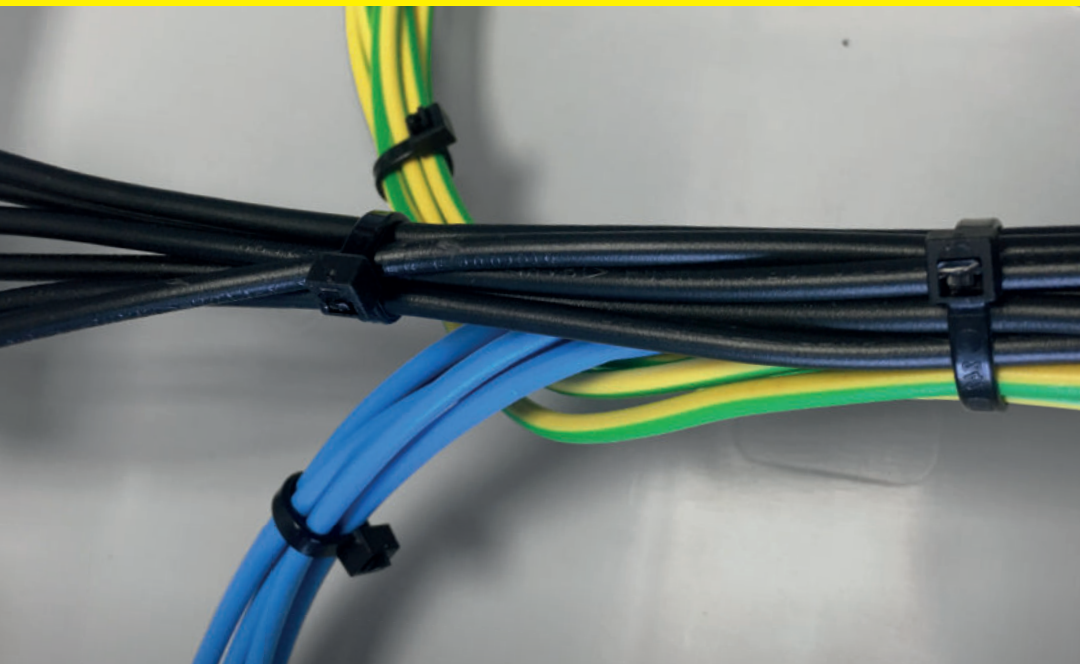

VÁZACÍ (STAHOVACÍ) PÁSKY

eleman

Vázací (stahovací) pásky

Jedná se o produkt s širokým rozsahem použitelnosti a nalezne využití v nejrůznějších aplikacích. Díky snadnému použití jednoduše nahradí drát, lepicí pásku, příze a další materiál. Používají se např. pro organizaci vodičů v rozváděči. Vysoce kvalitní pásky italského výrobce SapiSelco jsou vyrobeny z nylonu (PA 6.6) bez halogenů a silikonu. Jsou k dispozici v bílé variantě, která se využívá ve vnitřních prostorech, nebo v černé barvě. Černé pásky jsou UV odolnější, ale pro venkovní použití doporučujeme speciální pásky s vysokou UV odolností. Stahovací pásky nabízíme v délkách od 100 mm do 1000 mm, s pevností v tahu až 120 Kg.

Obrázek	Obj. č.	Typové označení	Délka pásky	Šířka pásky	Malé balení (sáček)	Velké balení (karton)
	1791413	SEL.3.432	200 mm	7,5 mm	100 ks	5000 ks

Rozměry

Technická specifikace

- Barva - černá
- Materiál - Nylon (PA 6.6)
- Odolnost proti hoření UL 94-V2
- Šířka pásky 7,5 mm
- Délka pásky 200 mm
- Průměr 5 ÷ 48 mm
- Pevnost v tahu 65 kg
- Teplotní stabilita -40 až +85 °C
- Certifikáty