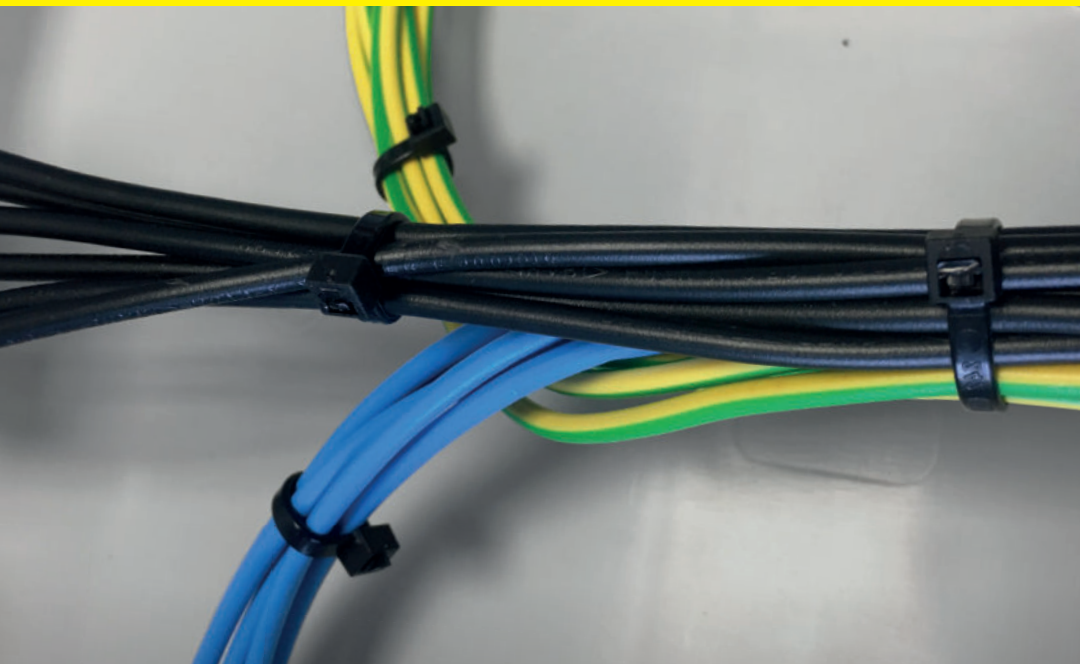

VÁZACÍ (STAHOVACÍ) PÁSKY

eleman

Vázací (stahovací) pásky

Jedná se o produkt s širokým rozsahem použitelnosti a nalezne využití v nejrůznějších aplikacích. Díky snadnému použití jednoduše nahradí drát, lepicí pásku, příze a další materiál. Používají se např. pro organizaci vodičů v rozváděči. Vysoce kvalitní pásky italského výrobce SapiSelco jsou vyrobeny z nylonu (PA 6.6) bez halogenů a silikonu. Jsou k dispozici v bílé variantě, která se využívá ve vnitřních prostorech, nebo v černé barvě. Černé pásky jsou UV odolnější, ale pro venkovní použití doporučujeme speciální pásky s vysokou UV odolností. Stahovací pásky nabízíme v délkách od 100 mm do 1000 mm, s pevností v tahu až 120 Kg.

Obrázek	Obj. č.	Typové označení	Délka pásky	Šířka pásky	Malé balení (sáček)	Velké balení (karton)
	1791261	SEL.3.428	430 mm	4,5 mm	100 ks	5000 ks

Technická specifikace

- Barva - černá
- Materiál - Nylon (PA 6.6)
- Odolnost proti hoření UL 94-V2
- Šířka pásky 4,5 mm
- Délka pásky 430 mm
- Průměr 5 ÷ 123 mm
- Pevnost v tahu 28 kg
- Teplotní stabilita -40 až +85 °C
- Certifikáty