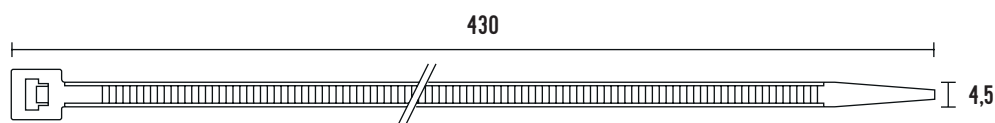

Rozměry

eleman

ELEMAN spol. s r.o.

Olomoucká 107, 796 01 Prostějov

tel.: +420 739 201 336

e-mail: info@eleman.cz