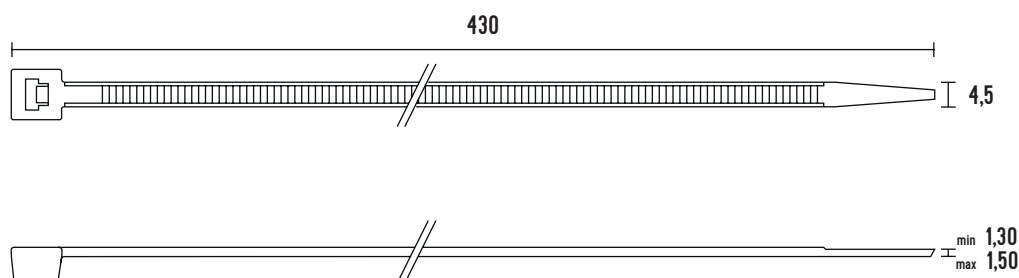

VÁZACÍ (STAHOVACÍ) PÁSKY

eleman

Vázací (stahovací) pásky

Jedná se o produkt s širokým rozsahem použitelnosti a nalezne využití v nejrůznějších aplikacích. Díky snadnému použití jednoduše nahradí drát, lepicí pásku, příze a další materiál. Používají se např. pro organizaci vodičů v rozváděči. Vysoce kvalitní pásky italského výrobce SapiSelco jsou vyrobeny z nylonu (PA 6.6) bez halogenů a silikonu. Jsou k dispozici v bílé variantě, která se využívá ve vnitřních prostorech, nebo v černé barvě. Černé pásky jsou UV odolnější, ale pro venkovní použití doporučujeme speciální pásky s vysokou UV odolností. Stahovací pásky nabízíme v délkách od 100 mm do 1000 mm, s pevností v tahu až 120 Kg.

Obrázek	Obj. č.	Typové označení	Délka pásky	Šířka pásky	Malé balení (sáček)	Velké balení (karton)
	1791260	SEL.2.428	430 mm	4,5 mm	100 ks	5000 ks

Rozměry

Technická specifikace

- Barva - bílá
- Materiál - Nylon (PA 6.6)
- Odolnost proti hoření UL 94-V2
- Šířka pásky 4,5 mm
- Délka pásky 430 mm
- Průměr 5 ± 123 mm
- Pevnost v tahu 28 kg
- Teplotní stabilita -40 až +85 °C
- Certifikáty