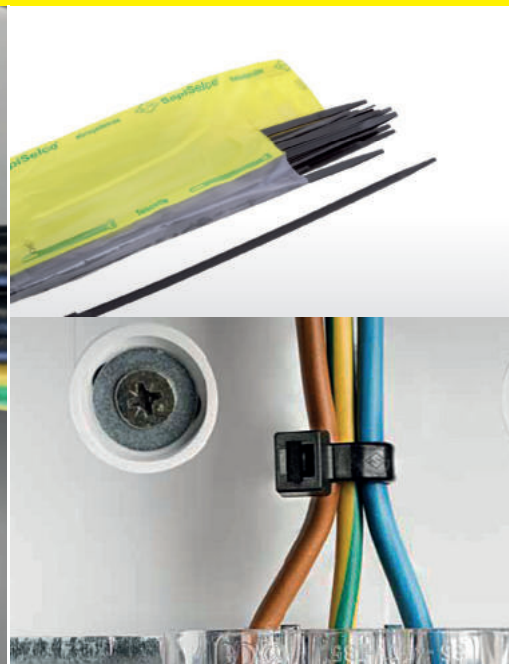

VÁZACÍ (STAHOVACÍ) PÁSKY

eleman

Vázací (stahovací) pásky

Jedná se o produkt s širokým rozsahem použitelnosti a nalezne využití v nejrůznějších aplikacích. Díky snadnému použití jednoduše nahradí drát, lepicí pásku, příze a další materiál. Používají se např. pro organizaci vodičů v rozváděči. Vysoce kvalitní pásky italského výrobce SapiSelco jsou vyrobeny z nylonu (PA 6.6) bez halogenů a silikonu. Jsou k dispozici v bílé variantě, která se využívá ve vnitřních prostorech, nebo v černé barvě. Černé pásky jsou UV odolnější, ale pro venkovní použití doporučujeme speciální pásky s vysokou UV odolností. Stahovací pásky nabízíme v délkách od 100 mm do 1000 mm, s pevností v tahu až 120 Kg.

Obrázek	Obj. č.	Typové označení	Délka pásky	Šířka pásky	Malé balení (sáček)	Velké balení (karton)
	1791257	SEL.3.427	380 mm	4,5 mm	100 ks	7000 ks

Technická specifikace

- Barva - černá
- Materiál - Nylon (PA 6.6)
- Odolnost proti hoření UL 94-V2
- Šířka pásky 4,5 mm
- Délka pásky 380 mm
- Průměr 5 ÷ 110 mm
- Pevnost v tahu 28 kg
- Teplotní stabilita -40 až +85 °C
- Certifikáty