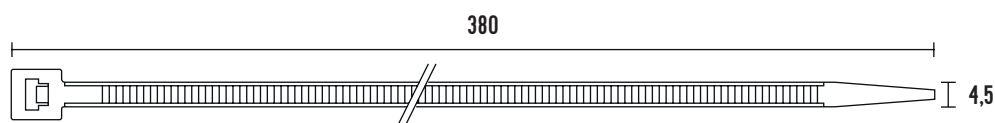

Rozměry

eleman

ELEMAN spol. s r.o.

Olomoucká 107, 796 01 Prostějov

tel.: +420 739 201 336

e-mail: info@eleman.cz