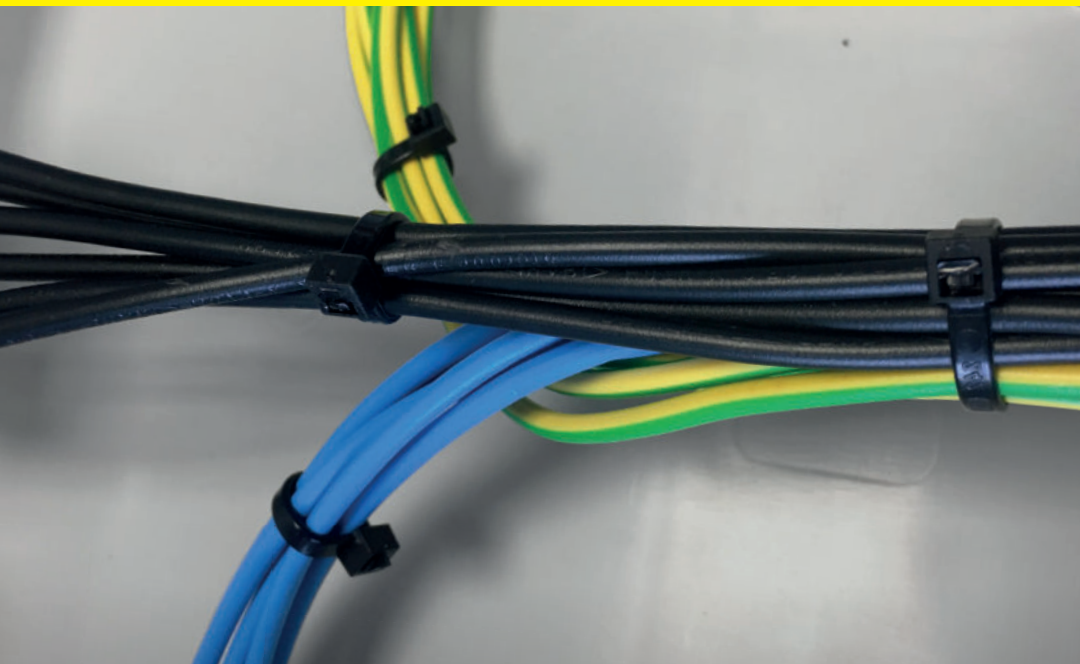

VÁZACÍ (STAHOVACÍ) PÁSKY

eleman

Vázací (stahovací) pásky

Jedná se o produkt s širokým rozsahem použitelnosti a nalezne využití v nejrůznějších aplikacích. Díky snadnému použití jednoduše nahradí drát, lepicí pásku, příze a další materiál. Používají se např. pro organizaci vodičů v rozváděči. Vysoce kvalitní pásky italského výrobce SapiSelco jsou vyrobeny z nylonu (PA 6.6) bez halogenů a silikonu. Jsou k dispozici v bílé variantě, která se využívá ve vnitřních prostorech, nebo v černé barvě. Černé pásky jsou UV odolnější, ale pro venkovní použití doporučujeme speciální pásky s vysokou UV odolností. Stahovací pásky nabízíme v délkách od 100 mm do 1000 mm, s pevností v tahu až 120 Kg.

Obrázek	Obj. č.	Typové označení	Délka pásky	Šířka pásky	Malé balení (sáček)	Velké balení (karton)
	1791257	SEL.3.427	380 mm	4,5 mm	100 ks	7000 ks

Technická specifikace

- Barva - černá
- Materiál - Nylon (PA 6.6)
- Odolnost proti hoření UL 94-V2
- Šířka pásky 4,5 mm
- Délka pásky 380 mm
- Průměr 5 ÷ 110 mm
- Pevnost v tahu 28 kg
- Teplotní stabilita -40 až +85 °C
- Certifikáty