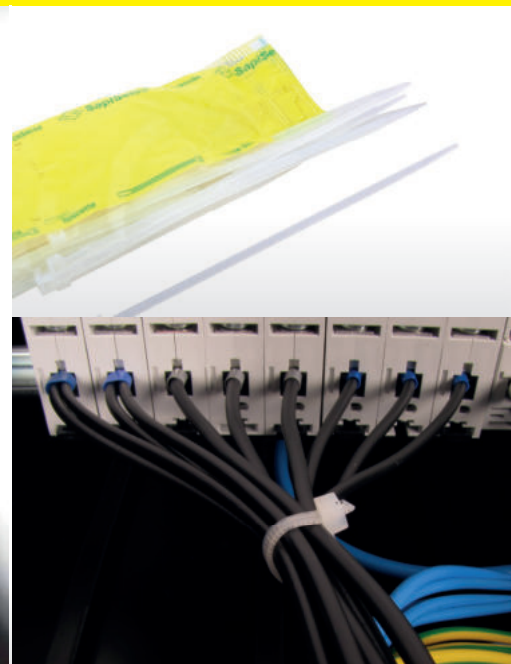

## Vázací (stahovací) pásky

Jedná se o produkt s širokým rozsahem použitelnosti a nalezne využití v nejrůznějších aplikacích. Díky snadnému použití jednoduše nahradí drát, lepicí pásku, příze a další materiál. Používají se např. pro organizaci vodičů v rozváděči. Vysoce kvalitní pásky italského výrobce SapiSelco jsou vyrobeny z nylonu (PA 6.6) bez halogenů a silikonu. Jsou k dispozici v bílé variantě, která se využívá ve vnitřních prostorech, nebo v černé barvě. Černé pásky jsou UV odolnější, ale pro venkovní použití doporučujeme speciální pásky s vysokou UV odolností. Stahovací pásky nabízíme v délkách od 100 mm do 1000 mm, s pevností v tahu až 120 Kg.