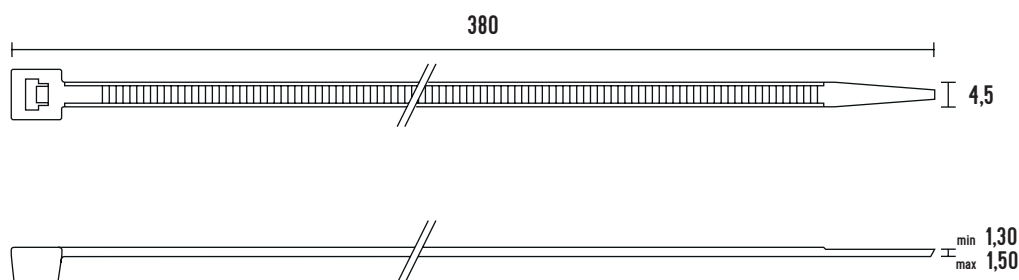

## Vázací (stahovací) pásky

Jedná se o produkt s širokým rozsahem použitelnosti a nalezne využití v nejrůznějších aplikacích. Díky snadnému použití jednoduše nahradí drát, lepicí pásku, příze a další materiál. Používají se např. pro organizaci vodičů v rozváděči. Vysoce kvalitní pásky italského výrobce SapiSelco jsou vyrobeny z nylonu (PA 6.6) bez halogenů a silikonu. Jsou k dispozici v bílé variantě, která se využívá ve vnitřních prostorech, nebo v černé barvě. Černé pásky jsou UV odolnější, ale pro venkovní použití doporučujeme speciální pásky s vysokou UV odolností. Stahovací pásky nabízíme v délkách od 100 mm do 1000 mm, s pevností v tahu až 120 Kg.

Obrázek	Obj. č.	Typové označení	Délka pásky	Šířka pásky	Malé balení (sáček)	Velké balení (karton)
	1791256	SEL.2.427	380 mm	4,5 mm	100 ks	7000 ks

## Rozměry

## Technická specifikace

- Barva - bílá
- Materiál - Nylon (PA 6.6)
- Odolnost proti hoření UL 94-V2
- Šířka pásky 4,5 mm
- Délka pásky 380 mm
- Průměr 5 ÷ 110 mm
- Pevnost v tahu 28 kg
- Teplotní stabilita -40 až +85 °C
- Certifikáty