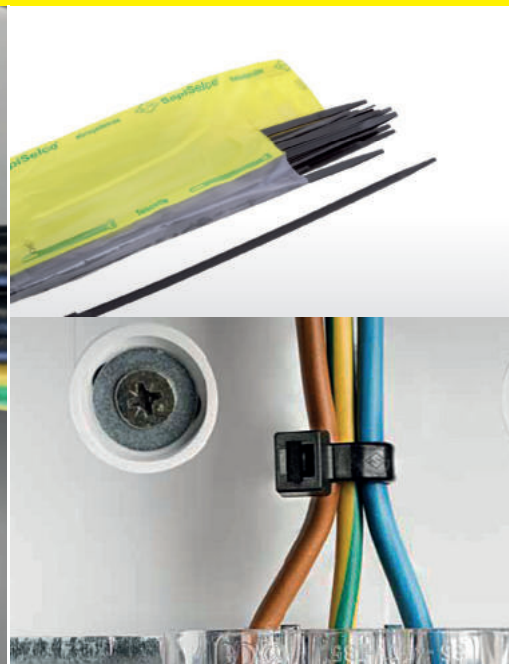

VÁZACÍ (STAHOVACÍ) PÁSKY

eleman

Vázací (stahovací) pásky

Jedná se o produkt s širokým rozsahem použitelnosti a nalezne využití v nejrůznějších aplikacích. Díky snadnému použití jednoduše nahradí drát, lepicí pásku, příze a další materiál. Používají se např. pro organizaci vodičů v rozváděči. Vysoce kvalitní pásky italského výrobce SapiSelco jsou vyrobeny z nylonu (PA 6.6) bez halogenů a silikonu. Jsou k dispozici v bílé variantě, která se využívá ve vnitřních prostorech, nebo v černé barvě. Černé pásky jsou UV odolnější, ale pro venkovní použití doporučujeme speciální pásky s vysokou UV odolností. Stahovací pásky nabízíme v délkách od 100 mm do 1000 mm, s pevností v tahu až 120 Kg.

Obrázek	Obj. č.	Typové označení	Délka pásky	Šířka pásky	Malé balení (sáček)	Velké balení (karton)
	1791253	SEL.3.426	360 mm	4,5 mm	100 ks	8000 ks

Rozměry

Technická specifikace

- Barva - černá
- Materiál - Nylon (PA 6.6)
- Odolnost proti hoření UL 94-V2
- Šířka pásky 4,5 mm
- Délka pásky 360 mm
- Průměr 5 ÷ 101 mm
- Pevnost v tahu 28 kg
- Teplotní stabilita -40 až +85 °C
- Certifikáty