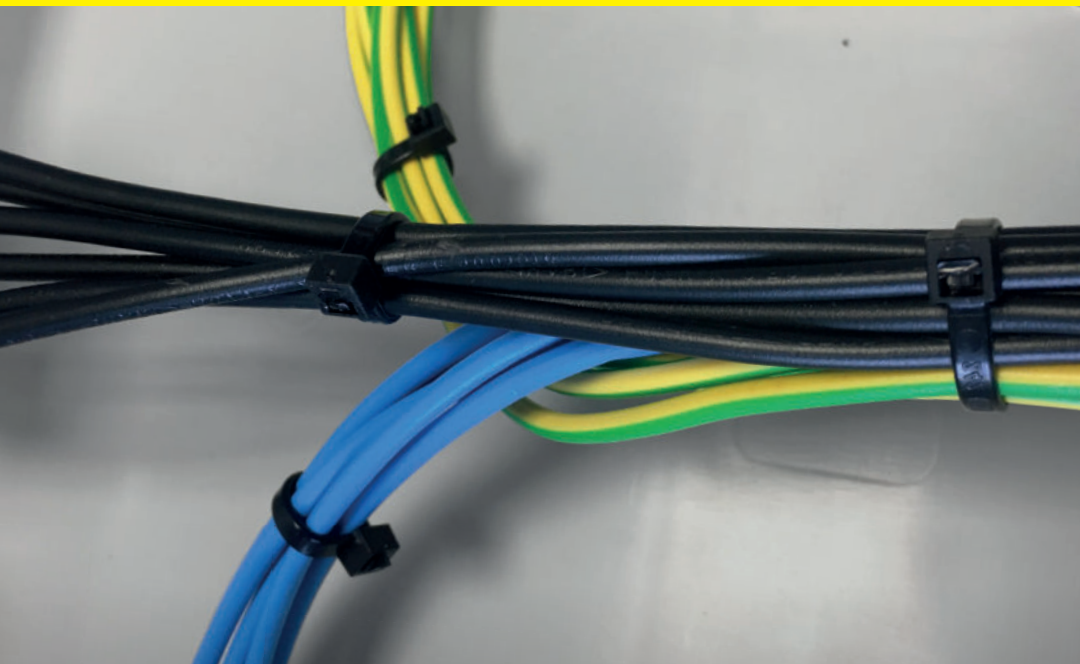

VÁZACÍ (STAHOVACÍ) PÁSKY

eleman

Vázací (stahovací) pásky

Jedná se o produkt s širokým rozsahem použitelnosti a nalezne využití v nejrůznějších aplikacích. Díky snadnému použití jednoduše nahradí drát, lepicí pásku, příze a další materiál. Používají se např. pro organizaci vodičů v rozváděči. Vysoce kvalitní pásky italského výrobce SapiSelco jsou vyrobeny z nylonu (PA 6.6) bez halogenů a silikonu. Jsou k dispozici v bílé variantě, která se využívá ve vnitřních prostorech, nebo v černé barvě. Černé pásky jsou UV odolnější, ale pro venkovní použití doporučujeme speciální pásky s vysokou UV odolností. Stahovací pásky nabízíme v délkách od 100 mm do 1000 mm, s pevností v tahu až 120 Kg.

Obrázek	Obj. č.	Typové označení	Délka pásky	Šířka pásky	Malé balení (sáček)	Velké balení (karton)
	1791253	SEL.3.426	360 mm	4,5 mm	100 ks	8000 ks

Rozměry

Technická specifikace

- Barva - černá
- Materiál - Nylon (PA 6.6)
- Odolnost proti hoření UL 94-V2
- Šířka pásky 4,5 mm
- Délka pásky 360 mm
- Průměr 5 ÷ 101 mm
- Pevnost v tahu 28 kg
- Teplotní stabilita -40 až +85 °C
- Certifikáty