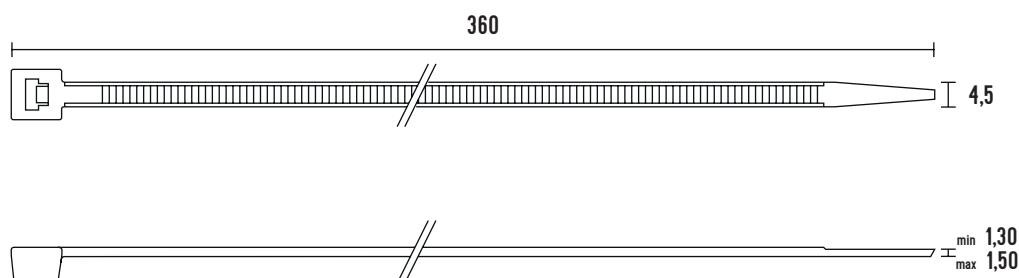

VÁZACÍ (STAHOVACÍ) PÁSKY

eleman

Vázací (stahovací) pásky

Jedná se o produkt s širokým rozsahem použitelnosti a nalezne využití v nejrůznějších aplikacích. Díky snadnému použití jednoduše nahradí drát, lepicí pásku, příze a další materiál. Používají se např. pro organizaci vodičů v rozváděči. Vysoce kvalitní pásky italského výrobce SapiSelco jsou vyrobeny z nylonu (PA 6.6) bez halogenů a silikonu. Jsou k dispozici v bílé variantě, která se využívá ve vnitřních prostorech, nebo v černé barvě. Černé pásky jsou UV odolnější, ale pro venkovní použití doporučujeme speciální pásky s vysokou UV odolností. Stahovací pásky nabízíme v délkách od 100 mm do 1000 mm, s pevností v tahu až 120 Kg.

Obrázek	Obj. č.	Typové označení	Délka pásky	Šířka pásky	Malé balení (sáček)	Velké balení (karton)
	1791253	SEL.3.426	360 mm	4,5 mm	100 ks	8000 ks

Rozměry

Technická specifikace

- Barva - černá
- Materiál - Nylon (PA 6.6)
- Odolnost proti hoření UL 94-V2
- Šířka pásky 4,5 mm
- Délka pásky 360 mm
- Průměr 5 ÷ 101 mm
- Pevnost v tahu 28 kg
- Teplotní stabilita -40 až +85 °C
- Certifikáty