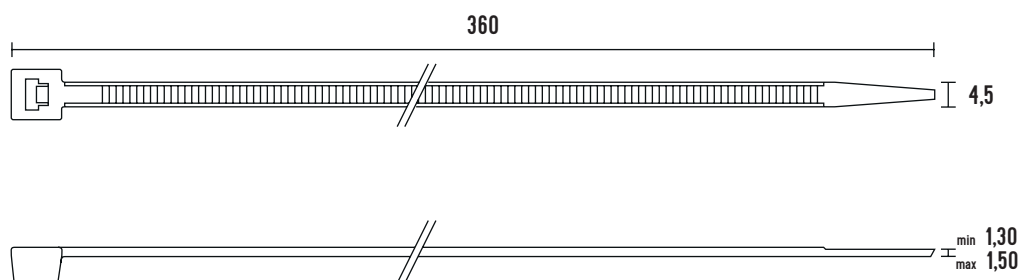

VÁZACÍ (STAHOVACÍ) PÁSKY

eleman

Vázací (stahovací) pásky

Jedná se o produkt s širokým rozsahem použitelnosti a nalezne využití v nejrůznějších aplikacích. Díky snadnému použití jednoduše nahradí drát, lepicí pásku, příze a další materiál. Používají se např. pro organizaci vodičů v rozváděči. Vysoce kvalitní pásky italského výrobce SapiSelco jsou vyrobeny z nylonu (PA 6.6) bez halogenů a silikonu. Jsou k dispozici v bílé variantě, která se využívá ve vnitřních prostorech, nebo v černé barvě. Černé pásky jsou UV odolnější, ale pro venkovní použití doporučujeme speciální pásky s vysokou UV odolností. Stahovací pásky nabízíme v délkách od 100 mm do 1000 mm, s pevností v tahu až 120 Kg.

Obrázek	Obj. č.	Typové označení	Délka pásky	Šířka pásky	Malé balení (sáček)	Velké balení (karton)
	1791252	SEL.2.426	360 mm	4,5 mm	100 ks	8000 ks

8 014748 300331

Rozměry

Technická specifikace

- Barva - bílá
- Materiál - Nylon (PA 6.6)
- Odolnost proti hoření UL 94-V2
- Šířka pásky 4,5 mm
- Délka pásky 360 mm
- Průměr 5 ÷ 101 mm
- Pevnost v tahu 28 kg
- Teplotní stabilita -40 až +85 °C
- Certifikáty