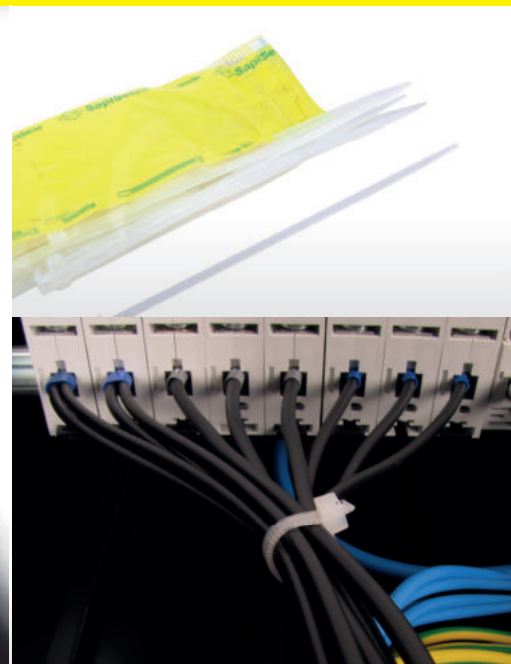

VÁZACÍ (STAHOVACÍ) PÁSKY

eleman

Vázací (stahovací) pásky

Jedná se o produkt s širokým rozsahem použitelnosti a nalezne využití v nejrůznějších aplikacích. Díky snadnému použití jednoduše nahradí drát, lepicí pásku, příze a další materiál. Používají se např. pro organizaci vodičů v rozváděči. Vysoce kvalitní pásky italského výrobce SapiSelco jsou vyrobeny z nylonu (PA 6.6) bez halogenů a silikonu. Jsou k dispozici v bílé variantě, která se využívá ve vnitřních prostorech, nebo v černé barvě. Černé pásky jsou UV odolnější, ale pro venkovní použití doporučujeme speciální pásky s vysokou UV odolností. Stahovací pásky nabízíme v délkách od 100 mm do 1000 mm, s pevností v tahu až 120 Kg.

Obrázek	Obj. č.	Typové označení	Délka pásky	Šířka pásky	Malé balení (sáček)	Velké balení (karton)
	1791252	SEL.2.426	360 mm	4,5 mm	100 ks	8000 ks

8 014748 300331

Rozměry

Technická specifikace

- Barva - bílá
- Materiál - Nylon (PA 6.6)
- Odolnost proti hoření UL 94-V2
- Šířka pásky 4,5 mm
- Délka pásky 360 mm
- Průměr 5 ÷ 101 mm
- Pevnost v tahu 28 kg
- Teplotní stabilita -40 až +85 °C
- Certifikáty