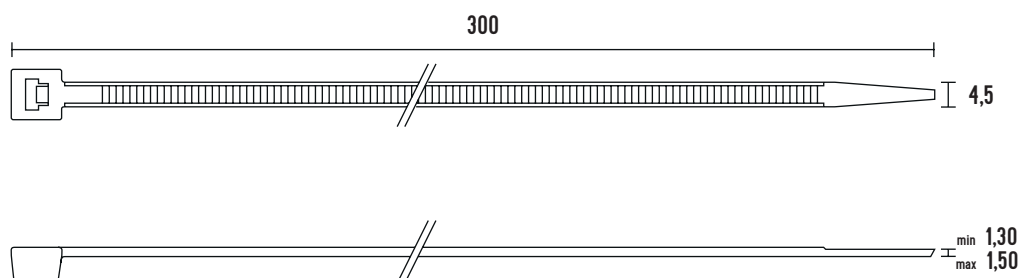

VÁZACÍ (STAHOVACÍ) PÁSKY

eleman

Vázací (stahovací) pásky

Jedná se o produkt s širokým rozsahem použitelnosti a nalezne využití v nejrůznějších aplikacích. Díky snadnému použití jednoduše nahradí drát, lepicí pásku, příze a další materiál. Používají se např. pro organizaci vodičů v rozváděči. Vysoce kvalitní pásky italského výrobce SapiSelco jsou vyrobeny z nylonu (PA 6.6) bez halogenů a silikonu. Jsou k dispozici v bílé variantě, která se využívá ve vnitřních prostorech, nebo v černé barvě. Černé pásky jsou UV odolnější, ale pro venkovní použití doporučujeme speciální pásky s vysokou UV odolností. Stahovací pásky nabízíme v délkách od 100 mm do 1000 mm, s pevností v tahu až 120 Kg.

Obrázek	Obj. č.	Typové označení	Délka pásky	Šířka pásky	Malé balení (sáček)	Velké balení (karton)
	1791249	SEL.3.429	300 mm	4,5 mm	100 ks	8000 ks

Rozměry

Technická specifikace

- Barva - černá
- Materiál - Nylon (PA 6.6)
- Odolnost proti hoření UL 94-V2
- Šířka pásky 4,5 mm
- Délka pásky 300 mm
- Průměr $5 \div 8$ mm
- Pevnost v tahu 28 kg
- Teplotní stabilita -40 až +85 °C
- Certifikáty