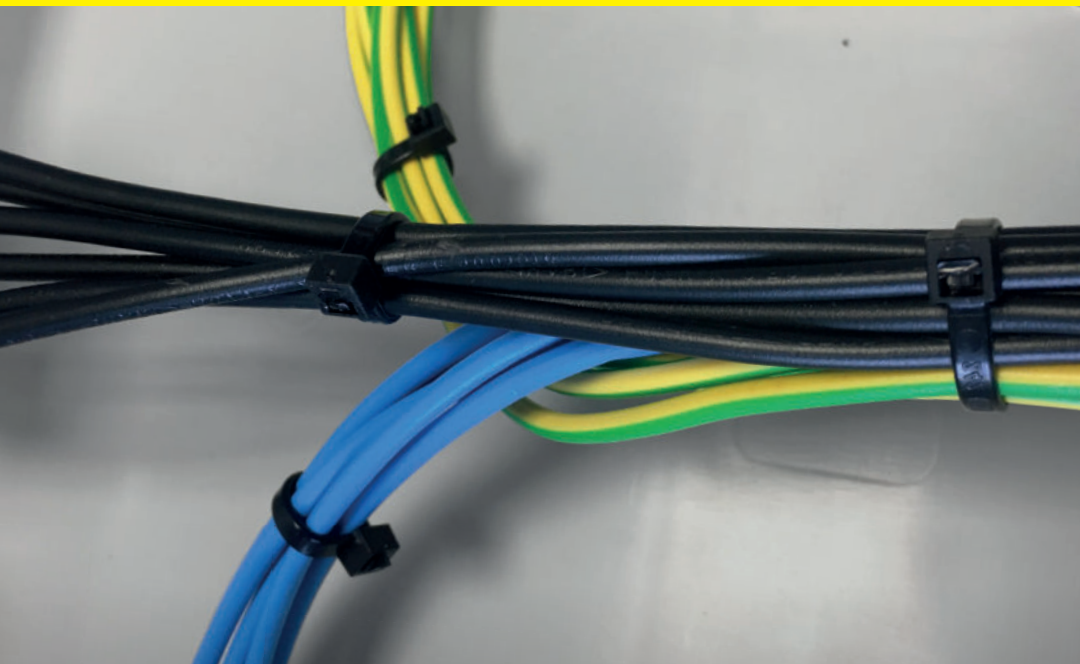

VÁZACÍ (STAHOVACÍ) PÁSKY

eleman

Vázací (stahovací) pásky

Jedná se o produkt s širokým rozsahem použitelnosti a nalezne využití v nejrůznějších aplikacích. Díky snadnému použití jednoduše nahradí drát, lepicí pásku, příze a další materiál. Používají se např. pro organizaci vodičů v rozváděči. Vysoce kvalitní pásky italského výrobce SapiSelco jsou vyrobeny z nylonu (PA 6.6) bez halogenů a silikonu. Jsou k dispozici v bílé variantě, která se využívá ve vnitřních prostorech, nebo v černé barvě. Černé pásky jsou UV odolnější, ale pro venkovní použití doporučujeme speciální pásky s vysokou UV odolností. Stahovací pásky nabízíme v délkách od 100 mm do 1000 mm, s pevností v tahu až 120 Kg.

Obrázek	Obj. č.	Typové označení	Délka pásky	Šířka pásky	Malé balení (sáček)	Velké balení (karton)
	1791249	SEL.3.429	300 mm	4,5 mm	100 ks	8000 ks

Rozměry

Technická specifikace

- Barva - černá
- Materiál - Nylon (PA 6.6)
- Odolnost proti hoření UL 94-V2
- Šířka pásky 4,5 mm
- Délka pásky 300 mm
- Průměr $5 \div 8$ mm
- Pevnost v tahu 28 kg
- Teplotní stabilita -40 až +85 °C
- Certifikáty