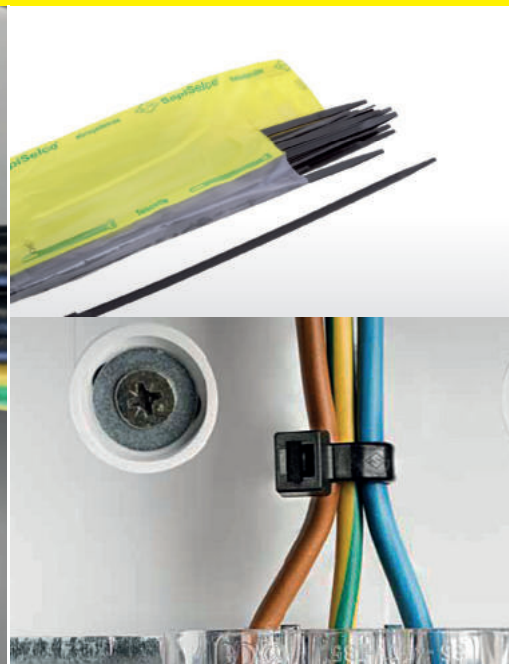

VÁZACÍ (STAHOVACÍ) PÁSKY

eleman

Vázací (stahovací) pásky

Jedná se o produkt s širokým rozsahem použitelnosti a nalezne využití v nejrůznějších aplikacích. Díky snadnému použití jednoduše nahradí drát, lepicí pásku, příze a další materiál. Používají se např. pro organizaci vodičů v rozváděči. Vysoce kvalitní pásky italského výrobce SapiSelco jsou vyrobeny z nylonu (PA 6.6) bez halogenů a silikonu. Jsou k dispozici v bílé variantě, která se využívá ve vnitřních prostorech, nebo v černé barvě. Černé pásky jsou UV odolnější, ale pro venkovní použití doporučujeme speciální pásky s vysokou UV odolností. Stahovací pásky nabízíme v délkách od 100 mm do 1000 mm, s pevností v tahu až 120 Kg.

Obrázek	Obj. č.	Typové označení	Délka pásky	Šířka pásky	Malé balení (sáček)	Velké balení (karton)
	1791249	SEL.3.429	300 mm	4,5 mm	100 ks	8000 ks

Rozměry

Technická specifikace

- Barva - černá
- Materiál - Nylon (PA 6.6)
- Odolnost proti hoření UL 94-V2
- Šířka pásky 4,5 mm
- Délka pásky 300 mm
- Průměr $5 \div 8$ mm
- Pevnost v tahu 28 kg
- Teplotní stabilita -40 až +85 °C
- Certifikáty