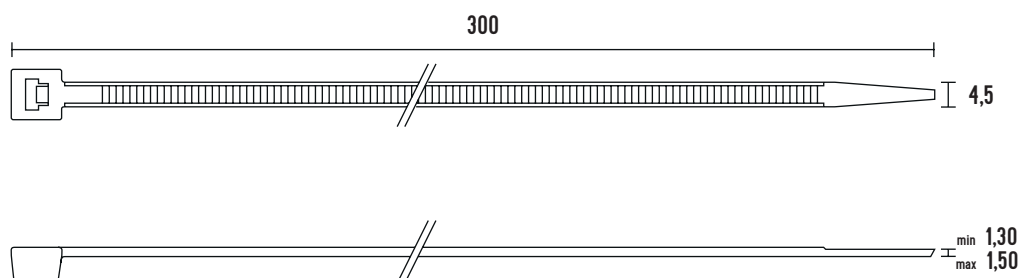

VÁZACÍ (STAHOVACÍ) PÁSKY

eleman

Vázací (stahovací) pásky

Jedná se o produkt s širokým rozsahem použitelnosti a nalezne využití v nejrůznějších aplikacích. Díky snadnému použití jednoduše nahradí drát, lepicí pásku, příze a další materiál. Používají se např. pro organizaci vodičů v rozváděči. Vysoce kvalitní pásky italského výrobce SapiSelco jsou vyrobeny z nylonu (PA 6.6) bez halogenů a silikonu. Jsou k dispozici v bílé variantě, která se využívá ve vnitřních prostorech, nebo v černé barvě. Černé pásky jsou UV odolnější, ale pro venkovní použití doporučujeme speciální pásky s vysokou UV odolností. Stahovací pásky nabízíme v délkách od 100 mm do 1000 mm, s pevností v tahu až 120 Kg.

Obrázek	Obj. č.	Typové označení	Délka pásky	Šířka pásky	Malé balení (sáček)	Velké balení (karton)
	1791248	SEL.2.429	300 mm	4,5 mm	100 ks	8000 ks

Rozměry

Technická specifikace

- Barva - bílá
- Materiál - Nylon (PA 6.6)
- Odolnost proti hoření UL 94-V2
- Šířka pásky 4,5 mm
- Délka pásky 300 mm
- Průměr 5 ÷ 80 mm
- Pevnost v tahu 28 kg
- Teplotní stabilita -40 až +85 °C
- Certifikáty