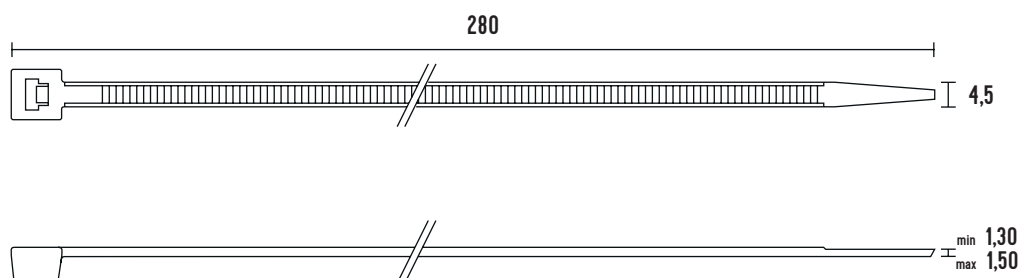

VÁZACÍ (STAHOVACÍ) PÁSKY

eleman

Vázací (stahovací) pásky

Jedná se o produkt s širokým rozsahem použitelnosti a nalezne využití v nejrůznějších aplikacích. Díky snadnému použití jednoduše nahradí drát, lepicí pásku, příze a další materiál. Používají se např. pro organizaci vodičů v rozváděči. Vysoce kvalitní pásky italského výrobce SapiSelco jsou vyrobeny z nylonu (PA 6.6) bez halogenů a silikonu. Jsou k dispozici v bílé variantě, která se využívá ve vnitřních prostorech, nebo v černé barvě. Černé pásky jsou UV odolnější, ale pro venkovní použití doporučujeme speciální pásky s vysokou UV odolností. Stahovací pásky nabízíme v délkách od 100 mm do 1000 mm, s pevností v tahu až 120 Kg.

Obrázek	Obj. č.	Typové označení	Délka pásky	Šířka pásky	Malé balení (sáček)	Velké balení (karton)
	1791239	SEL.3.425	280 mm	4,5 mm	100 ks	10000 ks

Rozměry

Technická specifikace

- Barva - černá
- Materiál - Nylon (PA 6.6)
- Odolnost proti hoření UL 94-V2
- Šířka pásky 4,5 mm
- Délka pásky 280 mm
- Průměr 5 ÷ 7,5 mm
- Pevnost v tahu 28 kg
- Teplotní stabilita -40 až +85 °C
- Certifikáty