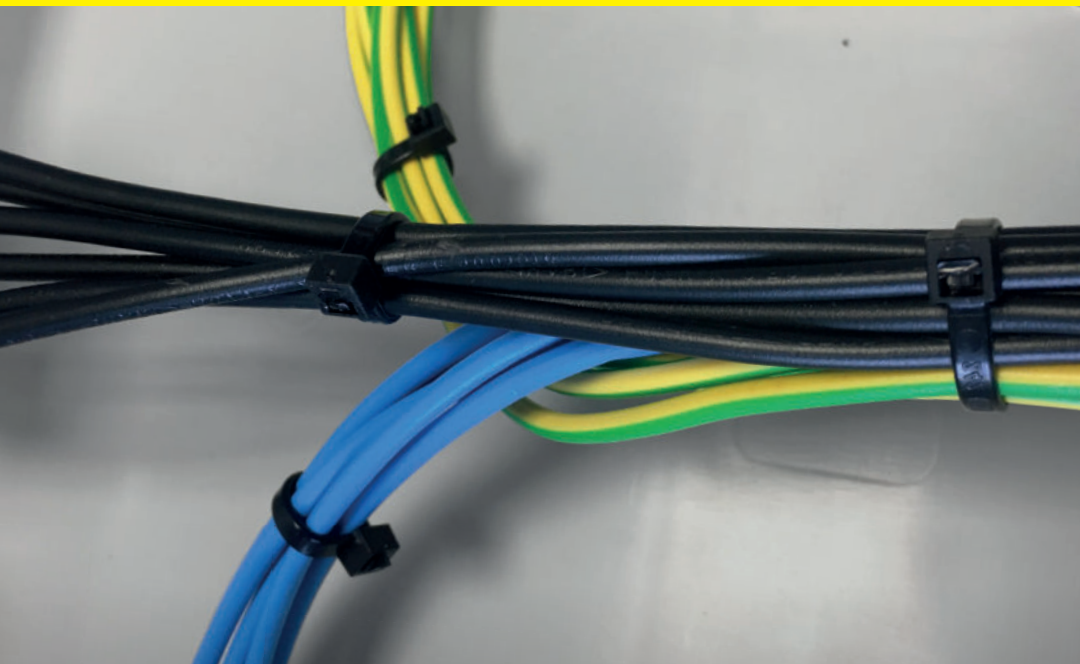

VÁZACÍ (STAHOVACÍ) PÁSKY

eleman

Vázací (stahovací) pásky

Jedná se o produkt s širokým rozsahem použitelnosti a nalezne využití v nejrůznějších aplikacích. Díky snadnému použití jednoduše nahradí drát, lepicí pásku, příze a další materiál. Používají se např. pro organizaci vodičů v rozváděči. Vysoce kvalitní pásky italského výrobce SapiSelco jsou vyrobeny z nylonu (PA 6.6) bez halogenů a silikonu. Jsou k dispozici v bílé variantě, která se využívá ve vnitřních prostorech, nebo v černé barvě. Černé pásky jsou UV odolnější, ale pro venkovní použití doporučujeme speciální pásky s vysokou UV odolností. Stahovací pásky nabízíme v délkách od 100 mm do 1000 mm, s pevností v tahu až 120 Kg.

Obrázek	Obj. č.	Typové označení	Délka pásky	Šířka pásky	Malé balení (sáček)	Velké balení (karton)
	1791239	SEL.3.425	280 mm	4,5 mm	100 ks	10000 ks

Rozměry

Technická specifikace

- Barva - černá
- Materiál - Nylon (PA 6.6)
- Odolnost proti hoření UL 94-V2
- Šířka pásky 4,5 mm
- Délka pásky 280 mm
- Průměr 5 ÷ 7,5 mm
- Pevnost v tahu 28 kg
- Teplotní stabilita -40 až +85 °C
- Certifikáty