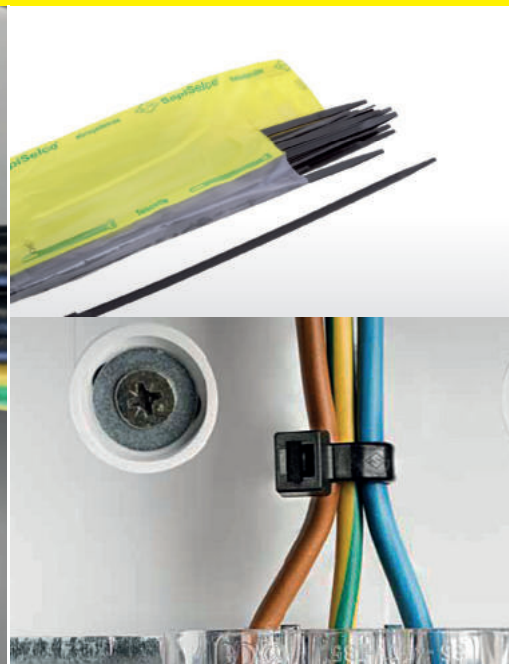

VÁZACÍ (STAHOVACÍ) PÁSKY

eleman

Vázací (stahovací) pásky

Jedná se o produkt s širokým rozsahem použitelnosti a nalezne využití v nejrůznějších aplikacích. Díky snadnému použití jednoduše nahradí drát, lepicí pásku, příze a další materiál. Používají se např. pro organizaci vodičů v rozváděči. Vysoce kvalitní pásky italského výrobce SapiSelco jsou vyrobeny z nylonu (PA 6.6) bez halogenů a silikonu. Jsou k dispozici v bílé variantě, která se využívá ve vnitřních prostorech, nebo v černé barvě. Černé pásky jsou UV odolnější, ale pro venkovní použití doporučujeme speciální pásky s vysokou UV odolností. Stahovací pásky nabízíme v délkách od 100 mm do 1000 mm, s pevností v tahu až 120 Kg.

Obrázek	Obj. č.	Typové označení	Délka pásky	Šířka pásky	Malé balení (sáček)	Velké balení (karton)
	1791239	SEL.3.425	280 mm	4,5 mm	100 ks	10000 ks

Rozměry

Technická specifikace

- Barva - černá
- Materiál - Nylon (PA 6.6)
- Odolnost proti hoření UL 94-V2
- Šířka pásky 4,5 mm
- Délka pásky 280 mm
- Průměr 5 ÷ 7,5 mm
- Pevnost v tahu 28 kg
- Teplotní stabilita -40 až +85 °C
- Certifikáty