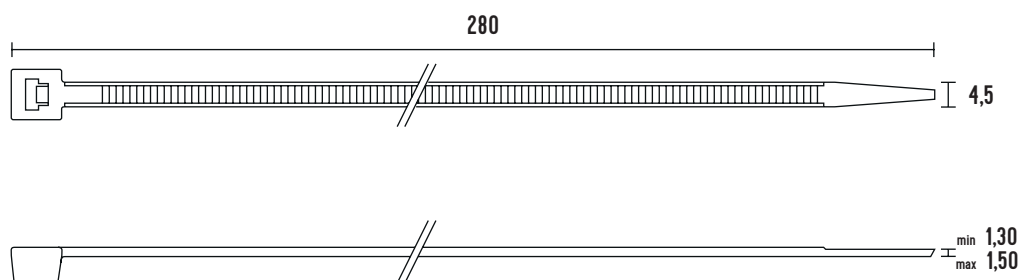

VÁZACÍ (STAHOVACÍ) PÁSKY

eleman

Vázací (stahovací) pásky

Jedná se o produkt s širokým rozsahem použitelnosti a nalezne využití v nejrůznějších aplikacích. Díky snadnému použití jednoduše nahradí drát, lepicí pásku, příze a další materiál. Používají se např. pro organizaci vodičů v rozváděči. Vysoce kvalitní pásky italského výrobce SapiSelco jsou vyrobeny z nylonu (PA 6.6) bez halogenů a silikonu. Jsou k dispozici v bílé variantě, která se využívá ve vnitřních prostorech, nebo v černé barvě. Černé pásky jsou UV odolnější, ale pro venkovní použití doporučujeme speciální pásky s vysokou UV odolností. Stahovací pásky nabízíme v délkách od 100 mm do 1000 mm, s pevností v tahu až 120 Kg.

Obrázek	Obj. č.	Typové označení	Délka pásky	Šířka pásky	Malé balení (sáček)	Velké balení (karton)
	1791238	SEL.2.425	280 mm	4,5 mm	100 ks	10000 ks

Rozměry

Technická specifikace

- Barva - bílá
- Materiál - Nylon (PA 6.6)
- Odolnost proti hoření UL 94-V2
- Šířka pásky 4,5 mm
- Délka pásky 280 mm
- Průměr 5 ÷ 76 mm
- Pevnost v tahu 28 kg
- Teplotní stabilita -40 až +85 °C
- Certifikáty