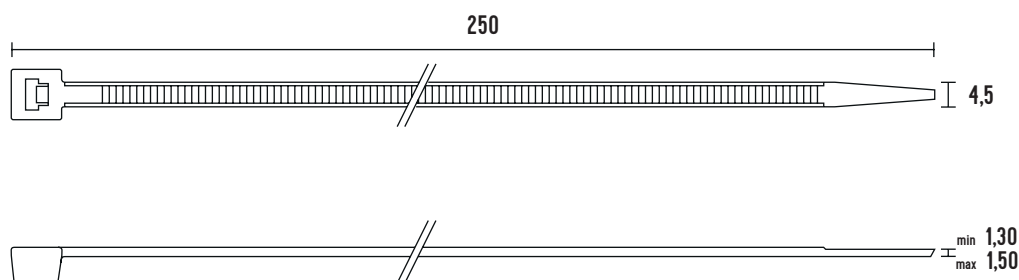

VÁZACÍ (STAHOVACÍ) PÁSKY

eleman

Vázací (stahovací) pásky

Jedná se o produkt s širokým rozsahem použitelnosti a nalezne využití v nejrůznějších aplikacích. Díky snadnému použití jednoduše nahradí drát, lepicí pásku, příze a další materiál. Používají se např. pro organizaci vodičů v rozváděči. Vysoce kvalitní pásky italského výrobce SapiSelco jsou vyrobeny z nylonu (PA 6.6) bez halogenů a silikonu. Jsou k dispozici v bílé variantě, která se využívá ve vnitřních prostorech, nebo v černé barvě. Černé pásky jsou UV odolnější, ale pro venkovní použití doporučujeme speciální pásky s vysokou UV odolností. Stahovací pásky nabízíme v délkách od 100 mm do 1000 mm, s pevností v tahu až 120 Kg.

Obrázek	Obj. č.	Typové označení	Délka pásky	Šířka pásky	Malé balení (sáček)	Velké balení (karton)
	1791234	SEL.2.224	250 mm	4,5 mm	100 ks	10000 ks

Rozměry

Technická specifikace

- Barva - bílá
- Materiál - Nylon (PA 6.6)
- Odolnost proti hoření UL 94-V2
- Šířka pásky 4,5 mm
- Délka pásky 250 mm
- Průměr $5 \div 68$ mm
- Pevnost v tahu 28 kg
- Teplotní stabilita -40 až +85 °C
- Certifikáty