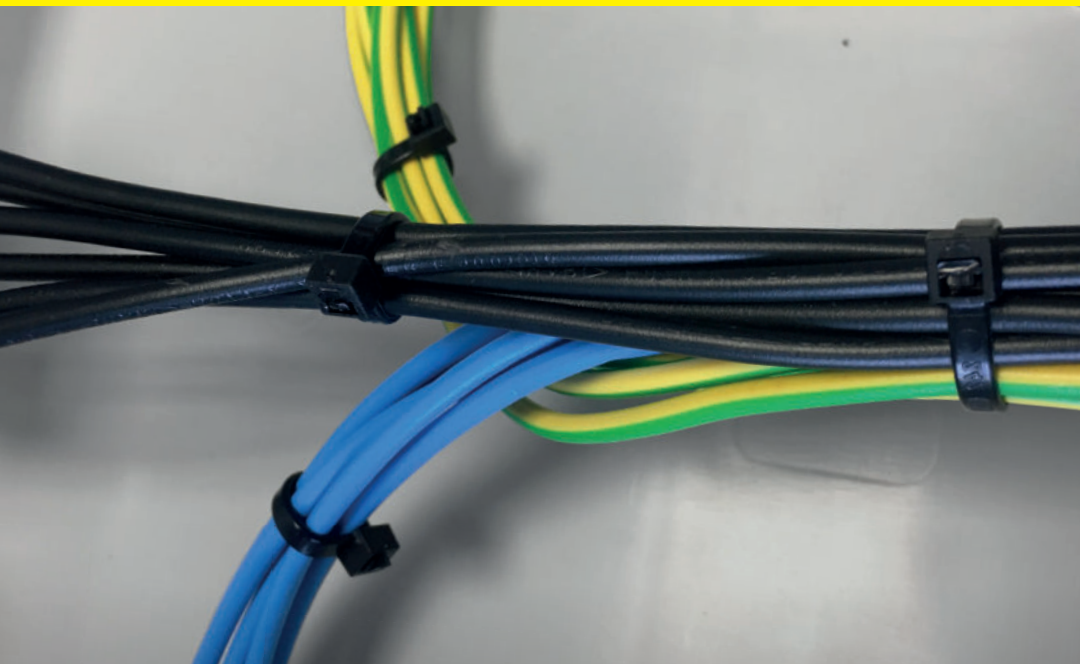

## Vázací (stahovací) pásky

Jedná se o produkt s širokým rozsahem použitelnosti a nalezne využití v nejrůznějších aplikacích. Díky snadnému použití jednoduše nahradí drát, lepicí pásku, příze a další materiál. Používají se např. pro organizaci vodičů v rozváděči. Vysoce kvalitní pásky italského výrobce SapiSelco jsou vyrobeny z nylonu (PA 6.6) bez halogenů a silikonu. Jsou k dispozici v bílé variantě, která se využívá ve vnitřních prostorech, nebo v černé barvě. Černé pásky jsou UV odolnější, ale pro venkovní použití doporučujeme speciální pásky s vysokou UV odolností. Stahovací pásky nabízíme v délkách od 100 mm do 1000 mm, s pevností v tahu až 120 Kg.

## Technická specifikace

- Barva - černá
- Materiál - Nylon (PA 6.6)
- Odolnost proti hoření UL 94-V2
- Šířka pásky 4,5 mm
- Délka pásky 200 mm
- Průměr 3 ÷ 51 mm
- Pevnost v tahu 28 kg
- Teplotní stabilita -40 až +85 °C
- Certifikáty