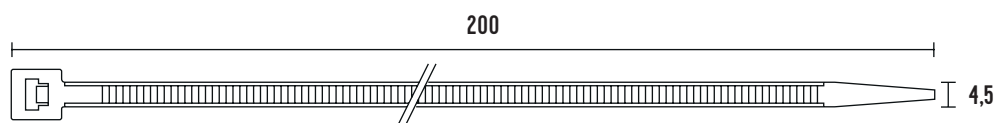

## Vázací (stahovací) pásky

Jedná se o produkt s širokým rozsahem použitelnosti a nalezne využití v nejrůznějších aplikacích. Díky snadnému použití jednoduše nahradí drát, lepicí pásku, příze a další materiál. Používají se např. pro organizaci vodičů v rozváděči. Vysoce kvalitní pásky italského výrobce SapiSelco jsou vyrobeny z nylonu (PA 6.6) bez halogenů a silikonu. Jsou k dispozici v bílé variantě, která se využívá ve vnitřních prostorech, nebo v černé barvě. Černé pásky jsou UV odolnější, ale pro venkovní použití doporučujeme speciální pásky s vysokou UV odolností. Stahovací pásky nabízíme v délkách od 100 mm do 1000 mm, s pevností v tahu až 120 Kg.

Obrázek	Obj. č.	Typové označení	Délka pásky	Šířka pásky	Malé balení (sáček)	Velké balení (karton)
	1791223	SEL.3.223	200 mm	4,5 mm	100 ks	10000 ks

## Rozměry

## Technická specifikace

- Barva - černá
- Materiál - Nylon (PA 6.6)
- Odolnost proti hoření UL 94-V2
- Šířka pásky 4,5 mm
- Délka pásky 200 mm
- Průměr 3 ÷ 51 mm
- Pevnost v tahu 28 kg
- Teplotní stabilita -40 až +85 °C
- Certifikáty