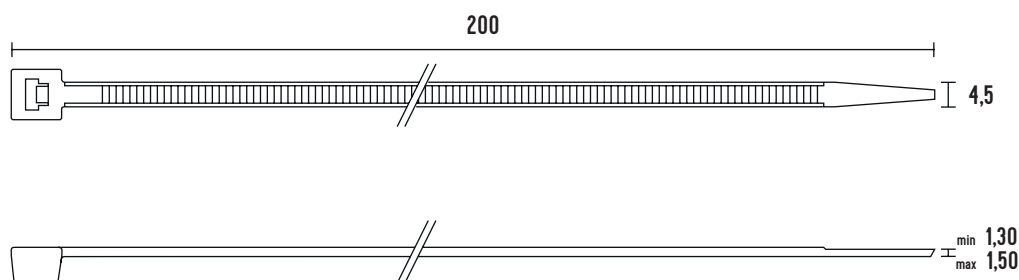

## Vázací (stahovací) pásky

Jedná se o produkt s širokým rozsahem použitelnosti a nalezne využití v nejrůznějších aplikacích. Díky snadnému použití jednoduše nahradí drát, lepicí pásku, příze a další materiál. Používají se např. pro organizaci vodičů v rozváděči. Vysoce kvalitní pásky italského výrobce SapiSelco jsou vyrobeny z nylonu (PA 6.6) bez halogenů a silikonu. Jsou k dispozici v bílé variantě, která se využívá ve vnitřních prostorech, nebo v černé barvě. Černé pásky jsou UV odolnější, ale pro venkovní použití doporučujeme speciální pásky s vysokou UV odolností. Stahovací pásky nabízíme v délkách od 100 mm do 1000 mm, s pevností v tahu až 120 Kg.

Obrázek	Obj. č.	Typové označení	Délka pásky	Šířka pásky	Malé balení (sáček)	Velké balení (karton)
	1791222	SEL.2.223	200 mm	4,5 mm	100 ks	10000 ks

## Rozměry

## Technická specifikace

- Barva - bílá
- Materiál - Nylon (PA 6.6)
- Odolnost proti hoření UL 94-V2
- Šířka pásky 4,5 mm
- Délka pásky 200 mm
- Průměr 3 ÷ 51 mm
- Pevnost v tahu 28 kg
- Teplotní stabilita -40 až +85 °C
- Certifikáty