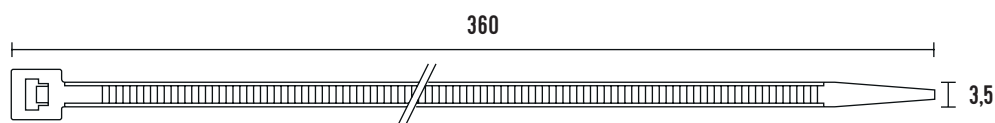

VÁZACÍ (STAHOVACÍ) PÁSKY

eleman

Vázací (stahovací) pásky

Jedná se o produkt s širokým rozsahem použitelnosti a nalezne využití v nejrůznějších aplikacích. Díky snadnému použití jednoduše nahradí drát, lepicí pásku, příze a další materiál. Používají se např. pro organizaci vodičů v rozváděči. Vysoce kvalitní pásky italského výrobce SapiSelco jsou vyrobeny z nylonu (PA 6.6) bez halogenů a silikonu. Jsou k dispozici v bílé variantě, která se využívá ve vnitřních prostorech, nebo v černé barvě. Černé pásky jsou UV odolnější, ale pro venkovní použití doporučujeme speciální pásky s vysokou UV odolností. Stahovací pásky nabízíme v délkách od 100 mm do 1000 mm, s pevností v tahu až 120 Kg.

Obrázek	Obj. č.	Typové označení	Délka pásky	Šířka pásky	Malé balení (sáček)	Velké balení (karton)
	1791135	SEL.3.214	360 mm	3,5 mm	100 ks	8000 ks

Rozměry

Technická specifikace

- Barva - černá
- Materiál - Nylon (PA 6.6)
- Odolnost proti hoření UL 94-V2
- Šířka pásky 3,5 mm
- Délka pásky 360 mm
- Průměr 5 ÷ 103 mm
- Pevnost v tahu 20 kg
- Teplotní stabilita -40 až +85 °C
- Certifikáty