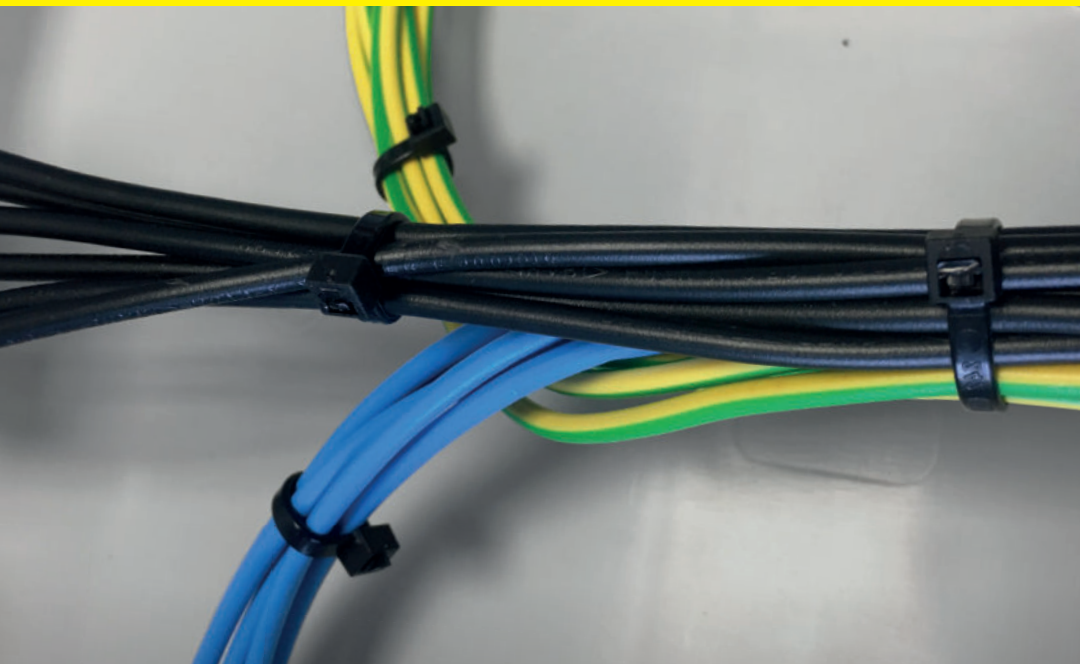

VÁZACÍ (STAHOVACÍ) PÁSKY

eleman

Vázací (stahovací) pásky

Jedná se o produkt s širokým rozsahem použitelnosti a nalezne využití v nejrůznějších aplikacích. Díky snadnému použití jednoduše nahradí drát, lepicí pásku, příze a další materiál. Používají se např. pro organizaci vodičů v rozváděči. Vysoce kvalitní pásky italského výrobce SapiSelco jsou vyrobeny z nylonu (PA 6.6) bez halogenů a silikonu. Jsou k dispozici v bílé variantě, která se využívá ve vnitřních prostorech, nebo v černé barvě. Černé pásky jsou UV odolnější, ale pro venkovní použití doporučujeme speciální pásky s vysokou UV odolností. Stahovací pásky nabízíme v délkách od 100 mm do 1000 mm, s pevností v tahu až 120 Kg.

Obrázek	Obj. č.	Typové označení	Délka pásky	Šířka pásky	Malé balení (sáček)	Velké balení (karton)
	1791135	SEL.3.214	360 mm	3,5 mm	100 ks	8000 ks

Rozměry

Technická specifikace

- Barva - černá
- Materiál - Nylon (PA 6.6)
- Odolnost proti hoření UL 94-V2
- Šířka pásky 3,5 mm
- Délka pásky 360 mm
- Průměr 5 ÷ 103 mm
- Pevnost v tahu 20 kg
- Teplotní stabilita -40 až +85 °C
- Certifikáty