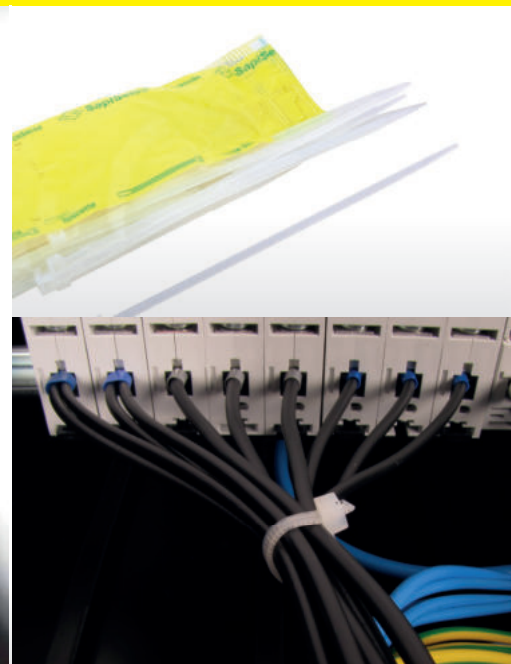

VÁZACÍ (STAHOVACÍ) PÁSKY

eleman

Vázací (stahovací) pásky

Jedná se o produkt s širokým rozsahem použitelnosti a nalezne využití v nejrůznějších aplikacích. Díky snadnému použití jednoduše nahradí drát, lepicí pásku, příze a další materiál. Používají se např. pro organizaci vodičů v rozváděči. Vysoce kvalitní pásky italského výrobce SapiSelco jsou vyrobeny z nylonu (PA 6.6) bez halogenů a silikonu. Jsou k dispozici v bílé variantě, která se využívá ve vnitřních prostorech, nebo v černé barvě. Černé pásky jsou UV odolnější, ale pro venkovní použití doporučujeme speciální pásky s vysokou UV odolností. Stahovací pásky nabízíme v délkách od 100 mm do 1000 mm, s pevností v tahu až 120 Kg.

| Obrázek | Obj. č. | Typové označení | Délka pásky | Šířka pásky | Malé balení (sáček) | Velké balení (karton) |
|---------|---------|-----------------|-------------|-------------|---------------------|-----------------------|
| | 1791134 | SEL.2.214 | 360 mm | 3,5 mm | 100 ks | 8000 ks |

8 014748 301185

Rozměry

Technická specifikace

- Barva - bílá
- Materiál - Nylon (PA 6.6)
- Odolnost proti hoření UL 94-V2
- Šířka pásky 3,5 mm
- Délka pásky 360 mm
- Průměr 5 ÷ 103 mm
- Pevnost v tahu 20 kg
- Teplotní stabilita -40 až +85 °C
- Certifikáty