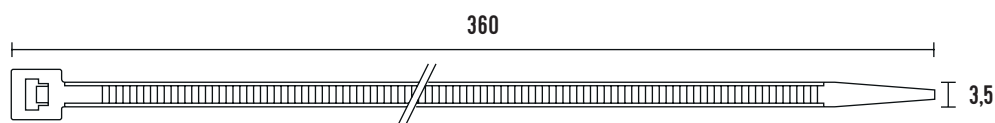

VÁZACÍ (STAHOVACÍ) PÁSKY

eleman

Vázací (stahovací) pásky

Jedná se o produkt s širokým rozsahem použitelnosti a nalezne využití v nejrůznějších aplikacích. Díky snadnému použití jednoduše nahradí drát, lepicí pásku, příze a další materiál. Používají se např. pro organizaci vodičů v rozváděči. Vysoce kvalitní pásky italského výrobce SapiSelco jsou vyrobeny z nylonu (PA 6.6) bez halogenů a silikonu. Jsou k dispozici v bílé variantě, která se využívá ve vnitřních prostorech, nebo v černé barvě. Černé pásky jsou UV odolnější, ale pro venkovní použití doporučujeme speciální pásky s vysokou UV odolností. Stahovací pásky nabízíme v délkách od 100 mm do 1000 mm, s pevností v tahu až 120 Kg.

| Obrázek | Obj. č. | Typové označení | Délka pásky | Šířka pásky | Malé balení (sáček) | Velké balení (karton) |
|---------|---------|-----------------|-------------|-------------|---------------------|-----------------------|
| | 1791134 | SEL.2.214 | 360 mm | 3,5 mm | 100 ks | 8000 ks |

8 014748 301185

Rozměry

Technická specifikace

- Barva - bílá
- Materiál - Nylon (PA 6.6)
- Odolnost proti hoření UL 94-V2
- Šířka pásky 3,5 mm
- Délka pásky 360 mm
- Průměr 5 ÷ 103 mm
- Pevnost v tahu 20 kg
- Teplotní stabilita -40 až +85 °C
- Certifikáty