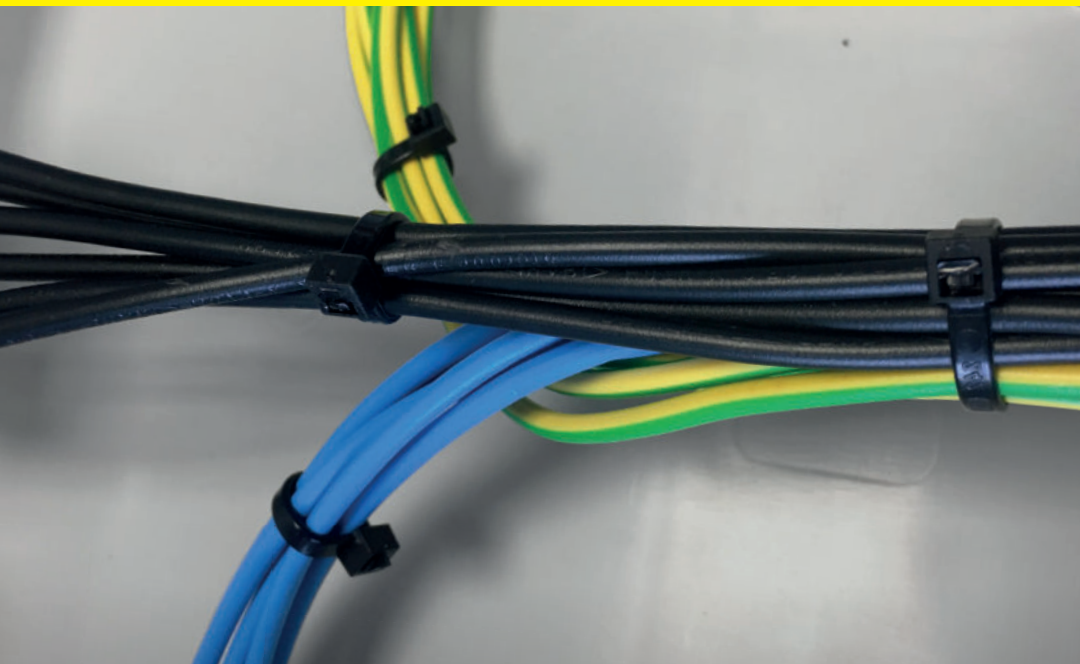

## Vázací (stahovací) pásky

Jedná se o produkt s širokým rozsahem použitelnosti a nalezne využití v nejrůznějších aplikacích. Díky snadnému použití jednoduše nahradí drát, lepicí pásku, příze a další materiál. Používají se např. pro organizaci vodičů v rozváděči. Vysoce kvalitní pásky italského výrobce SapiSelco jsou vyrobeny z nylonu (PA 6.6) bez halogenů a silikonu. Jsou k dispozici v bílé variantě, která se využívá ve vnitřních prostorech, nebo v černé barvě. Černé pásky jsou UV odolnější, ale pro venkovní použití doporučujeme speciální pásky s vysokou UV odolností. Stahovací pásky nabízíme v délkách od 100 mm do 1000 mm, s pevností v tahu až 120 Kg.

## Technická specifikace

- Barva - černá
- Materiál - Nylon (PA 6.6)
- Odolnost proti hoření UL 94-V2
- Šířka pásky 3,5 mm
- Délka pásky 280 mm
- Průměr 3 ÷ 80 mm
- Pevnost v tahu 20 kg
- Teplotní stabilita -40 až +85 °C
- Certifikáty