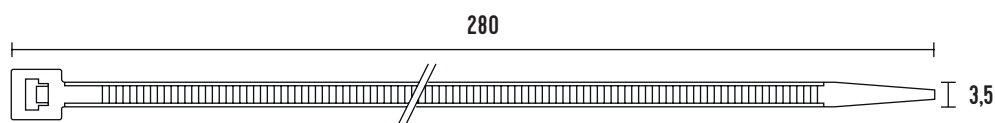

## Vázací (stahovací) pásky

Jedná se o produkt s širokým rozsahem použitelnosti a nalezne využití v nejrůznějších aplikacích. Díky snadnému použití jednoduše nahradí drát, lepicí pásku, příze a další materiál. Používají se např. pro organizaci vodičů v rozváděči. Vysoce kvalitní pásky italského výrobce SapiSelco jsou vyrobeny z nylonu (PA 6.6) bez halogenů a silikonu. Jsou k dispozici v bílé variantě, která se využívá ve vnitřních prostorech, nebo v černé barvě. Černé pásky jsou UV odolnější, ale pro venkovní použití doporučujeme speciální pásky s vysokou UV odolností. Stahovací pásky nabízíme v délkách od 100 mm do 1000 mm, s pevností v tahu až 120 Kg.

Obrázek	Obj. č.	Typové označení	Délka pásky	Šířka pásky	Malé balení (sáček)	Velké balení (karton)
	1791131	SEL.3.212	280 mm	3,5 mm	100 ks	13000 ks

## Technická specifikace

- Barva - černá
- Materiál - Nylon (PA 6.6)
- Odolnost proti hoření UL 94-V2
- Šířka pásky 3,5 mm
- Délka pásky 280 mm
- Průměr 3 ÷ 80 mm
- Pevnost v tahu 20 kg
- Teplotní stabilita -40 až +85 °C
- Certifikáty