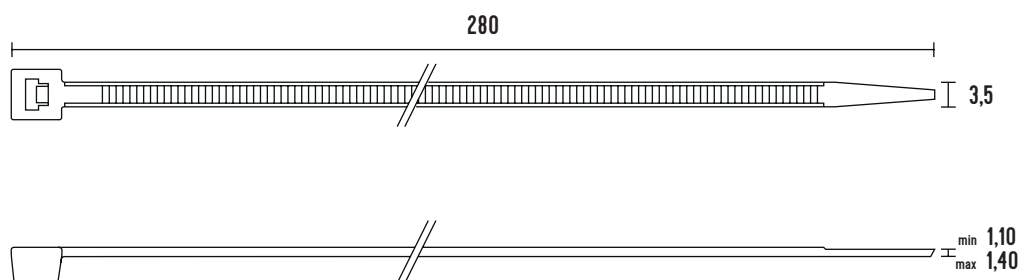

VÁZACÍ (STAHOVACÍ) PÁSKY

eleman

Vázací (stahovací) pásky

Jedná se o produkt s širokým rozsahem použitelnosti a nalezne využití v nejrůznějších aplikacích. Díky snadnému použití jednoduše nahradí drát, lepicí pásku, příze a další materiál. Používají se např. pro organizaci vodičů v rozváděči. Vysoce kvalitní pásky italského výrobce SapiSelco jsou vyrobeny z nylonu (PA 6.6) bez halogenů a silikonu. Jsou k dispozici v bílé variantě, která se využívá ve vnitřních prostorech, nebo v černé barvě. Černé pásky jsou UV odolnější, ale pro venkovní použití doporučujeme speciální pásky s vysokou UV odolností. Stahovací pásky nabízíme v délkách od 100 mm do 1000 mm, s pevností v tahu až 120 Kg.

Obrázek	Obj. č.	Typové označení	Délka pásky	Šířka pásky	Malé balení (sáček)	Velké balení (karton)
	1791130	SEL.2.212	280 mm	3,5 mm	100 ks	13000 ks

Rozměry

Technická specifikace

- Barva - bílá
- Materiál - Nylon (PA 6.6)
- Odolnost proti hoření UL 94-V2
- Šířka pásky 3,5 mm
- Délka pásky 280 mm
- Průměr 3 ÷ 8 mm
- Pevnost v tahu 20 kg
- Teplotní stabilita -40 až +85 °C
- Certifikáty