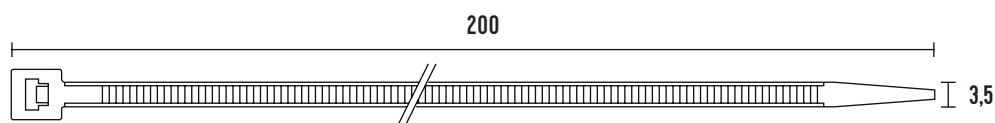

VÁZACÍ (STAHOVACÍ) PÁSKY

eleman

Vázací (stahovací) pásky

Jedná se o produkt s širokým rozsahem použitelnosti a nalezne využití v nejrůznějších aplikacích. Díky snadnému použití jednoduše nahradí drát, lepicí pásku, příze a další materiál. Používají se např. pro organizaci vodičů v rozváděči. Vysoce kvalitní pásky italského výrobce SapiSelco jsou vyrobeny z nylonu (PA 6.6) bez halogenů a silikonu. Jsou k dispozici v bílé variantě, která se využívá ve vnitřních prostorech, nebo v černé barvě. Černé pásky jsou UV odolnější, ale pro venkovní použití doporučujeme speciální pásky s vysokou UV odolností. Stahovací pásky nabízíme v délkách od 100 mm do 1000 mm, s pevností v tahu až 120 Kg.

Obrázek	Obj. č.	Typové označení	Délka pásky	Šířka pásky	Malé balení (sáček)	Velké balení (karton)
	1791117	SEL.3.211	200 mm	3,5 mm	100 ks	12000 ks

Rozměry

Technická specifikace

- Barva - černá
- Materiál - Nylon (PA 6.6)
- Odolnost proti hoření UL 94-V2
- Šířka pásky 3,5 mm
- Délka pásky 200 mm
- Průměr 3 ÷ 55 mm
- Pevnost v tahu 20 kg
- Teplotní stabilita -40 až +85 °C
- Certifikáty