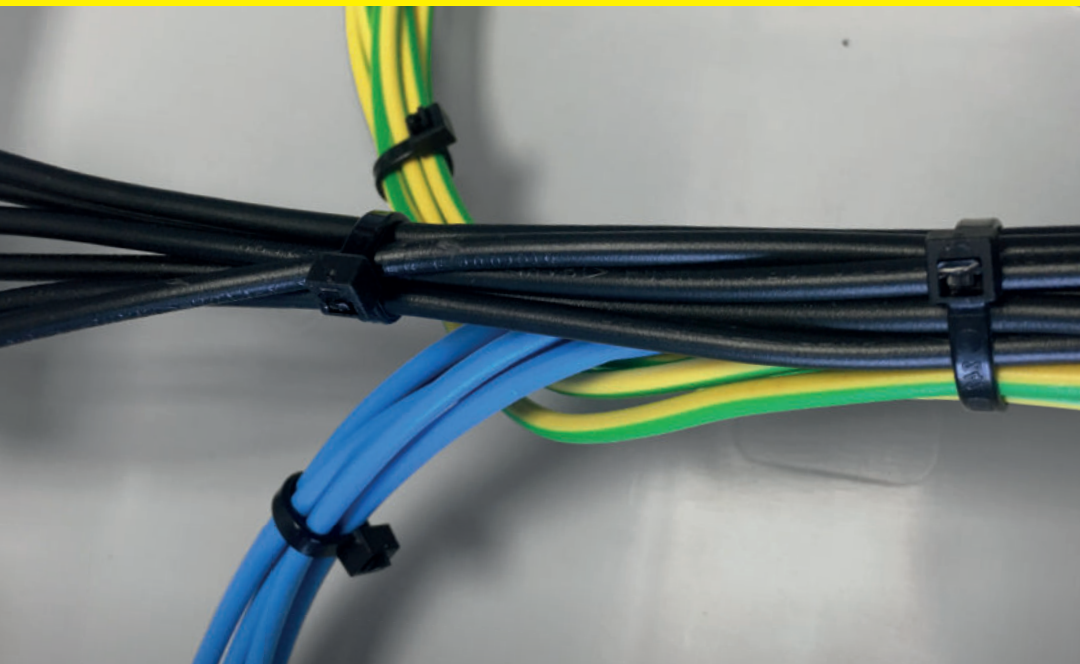

VÁZACÍ (STAHOVACÍ) PÁSKY

eleman

Vázací (stahovací) pásky

Jedná se o produkt s širokým rozsahem použitelnosti a nalezne využití v nejrůznějších aplikacích. Díky snadnému použití jednoduše nahradí drát, lepicí pásku, příze a další materiál. Používají se např. pro organizaci vodičů v rozváděči. Vysoce kvalitní pásky italského výrobce SapiSelco jsou vyrobeny z nylonu (PA 6.6) bez halogenů a silikonu. Jsou k dispozici v bílé variantě, která se využívá ve vnitřních prostorech, nebo v černé barvě. Černé pásky jsou UV odolnější, ale pro venkovní použití doporučujeme speciální pásky s vysokou UV odolností. Stahovací pásky nabízíme v délkách od 100 mm do 1000 mm, s pevností v tahu až 120 Kg.

Obrázek	Obj. č.	Typové označení	Délka pásky	Šířka pásky	Malé balení (sáček)	Velké balení (karton)
	1791117	SEL.3.211	200 mm	3,5 mm	100 ks	12000 ks

Rozměry

Technická specifikace

- Barva - černá
- Materiál - Nylon (PA 6.6)
- Odolnost proti hoření UL 94-V2
- Šířka pásky 3,5 mm
- Délka pásky 200 mm
- Průměr 3 ÷ 55 mm
- Pevnost v tahu 20 kg
- Teplotní stabilita -40 až +85 °C
- Certifikáty