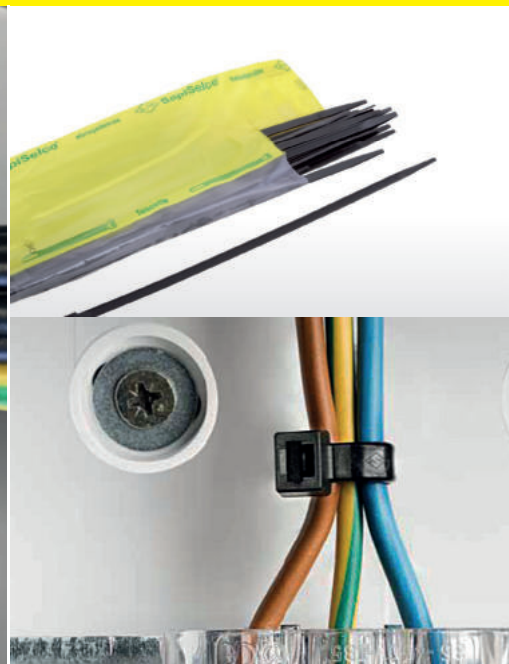

VÁZACÍ (STAHOVACÍ) PÁSKY

eleman

Vázací (stahovací) pásky

Jedná se o produkt s širokým rozsahem použitelnosti a nalezne využití v nejrůznějších aplikacích. Díky snadnému použití jednoduše nahradí drát, lepicí pásku, příze a další materiál. Používají se např. pro organizaci vodičů v rozváděči. Vysoce kvalitní pásky italského výrobce SapiSelco jsou vyrobeny z nylonu (PA 6.6) bez halogenů a silikonu. Jsou k dispozici v bílé variantě, která se využívá ve vnitřních prostorech, nebo v černé barvě. Černé pásky jsou UV odolnější, ale pro venkovní použití doporučujeme speciální pásky s vysokou UV odolností. Stahovací pásky nabízíme v délkách od 100 mm do 1000 mm, s pevností v tahu až 120 Kg.

Obrázek	Obj. č.	Typové označení	Délka pásky	Šířka pásky	Malé balení (sáček)	Velké balení (karton)
	1791117	SEL.3.211	200 mm	3,5 mm	100 ks	12000 ks

Rozměry

Technická specifikace

- Barva - černá
- Materiál - Nylon (PA 6.6)
- Odolnost proti hoření UL 94-V2
- Šířka pásky 3,5 mm
- Délka pásky 200 mm
- Průměr 3 ÷ 55 mm
- Pevnost v tahu 20 kg
- Teplotní stabilita -40 až +85 °C
- Certifikáty