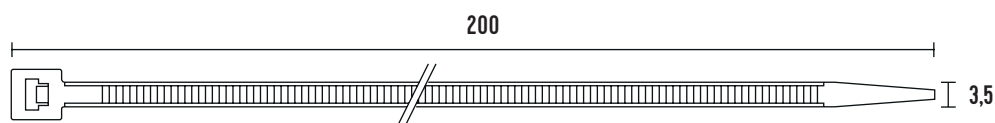

VÁZACÍ (STAHOVACÍ) PÁSKY

eleman

Vázací (stahovací) pásky

Jedná se o produkt s širokým rozsahem použitelnosti a nalezne využití v nejrůznějších aplikacích. Díky snadnému použití jednoduše nahradí drát, lepicí pásku, příze a další materiál. Používají se např. pro organizaci vodičů v rozváděči. Vysoce kvalitní pásky italského výrobce SapiSelco jsou vyrobeny z nylonu (PA 6.6) bez halogenů a silikonu. Jsou k dispozici v bílé variantě, která se využívá ve vnitřních prostorech, nebo v černé barvě. Černé pásky jsou UV odolnější, ale pro venkovní použití doporučujeme speciální pásky s vysokou UV odolností. Stahovací pásky nabízíme v délkách od 100 mm do 1000 mm, s pevností v tahu až 120 Kg.

Obrázek	Obj. č.	Typové označení	Délka pásky	Šířka pásky	Malé balení (sáček)	Velké balení (karton)
	1791116	SEL.2.211	200 mm	3,5 mm	100 ks	12000 ks

Rozměry

Technická specifikace

- Barva - bílá
- Materiál - Nylon (PA 6.6)
- Odolnost proti hoření UL 94-V2
- Šířka pásky 3,5 mm
- Délka pásky 200 mm
- Průměr 3 ÷ 55 mm
- Pevnost v tahu 20 kg
- Teplotní stabilita -40 až +85 °C
- Certifikáty