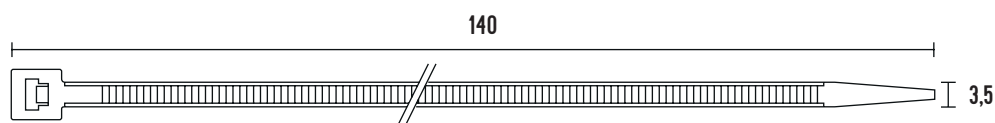

VÁZACÍ (STAHOVACÍ) PÁSKY

eleman

Vázací (stahovací) pásky

Jedná se o produkt s širokým rozsahem použitelnosti a nalezne využití v nejrůznějších aplikacích. Díky snadnému použití jednoduše nahradí drát, lepicí pásku, příze a další materiál. Používají se např. pro organizaci vodičů v rozváděči. Vysoce kvalitní pásky italského výrobce SapiSelco jsou vyrobeny z nylonu (PA 6.6) bez halogenů a silikonu. Jsou k dispozici v bílé variantě, která se využívá ve vnitřních prostorech, nebo v černé barvě. Černé pásky jsou UV odolnější, ale pro venkovní použití doporučujeme speciální pásky s vysokou UV odolností. Stahovací pásky nabízíme v délkách od 100 mm do 1000 mm, s pevností v tahu až 120 Kg.

Obrázek	Obj. č.	Typové označení	Délka pásky	Šířka pásky	Malé balení (sáček)	Velké balení (karton)
	1791105	SEL.3.210	140 mm	3,5 mm	100 ks	20000 ks

Rozměry

Technická specifikace

- Barva - černá
- Materiál - Nylon (PA 6.6)
- Odolnost proti hoření UL 94-V2
- Šířka pásky 3,5 mm
- Délka pásky 140 mm
- Průměr $3 \div 36$ mm
- Pevnost v tahu 20 kg
- Teplotní stabilita -40 až +85 °C
- Certifikáty