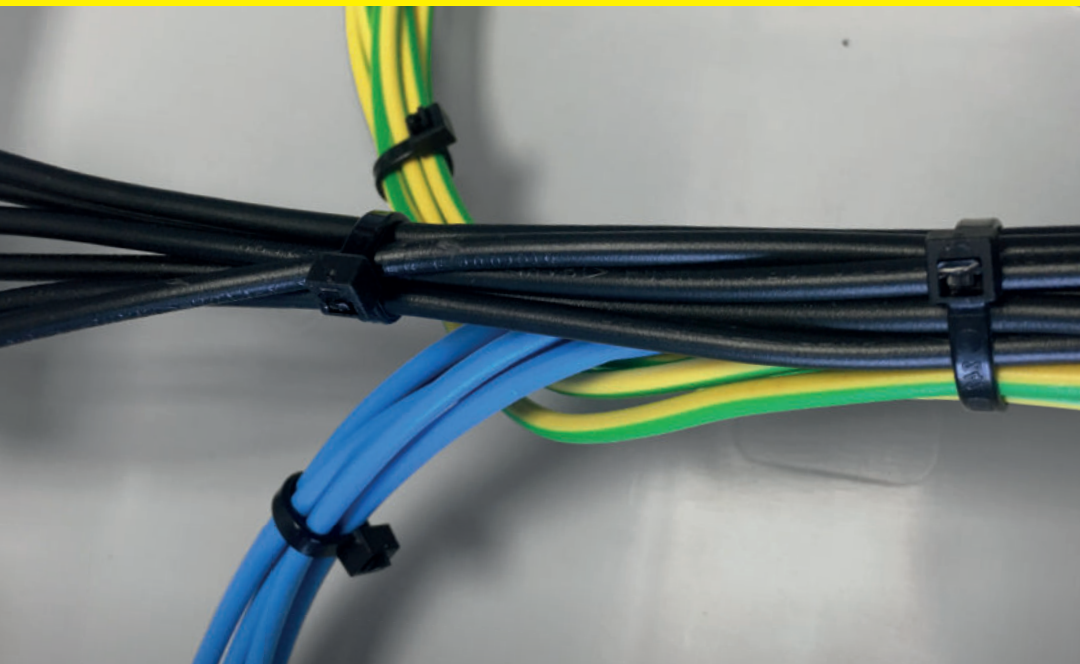

VÁZACÍ (STAHOVACÍ) PÁSKY

eleman

Vázací (stahovací) pásky

Jedná se o produkt s širokým rozsahem použitelnosti a nalezne využití v nejrůznějších aplikacích. Díky snadnému použití jednoduše nahradí drát, lepicí pásku, příze a další materiál. Používají se např. pro organizaci vodičů v rozváděči. Vysoce kvalitní pásky italského výrobce SapiSelco jsou vyrobeny z nylonu (PA 6.6) bez halogenů a silikonu. Jsou k dispozici v bílé variantě, která se využívá ve vnitřních prostorech, nebo v černé barvě. Černé pásky jsou UV odolnější, ale pro venkovní použití doporučujeme speciální pásky s vysokou UV odolností. Stahovací pásky nabízíme v délkách od 100 mm do 1000 mm, s pevností v tahu až 120 Kg.

Obrázek	Obj. č.	Typové označení	Délka pásky	Šířka pásky	Malé balení (sáček)	Velké balení (karton)
	1791105	SEL.3.210	140 mm	3,5 mm	100 ks	20000 ks

Rozměry

Technická specifikace

- Barva - černá
- Materiál - Nylon (PA 6.6)
- Odolnost proti hoření UL 94-V2
- Šířka pásky 3,5 mm
- Délka pásky 140 mm
- Průměr $3 \div 36$ mm
- Pevnost v tahu 20 kg
- Teplotní stabilita -40 až +85 °C
- Certifikáty