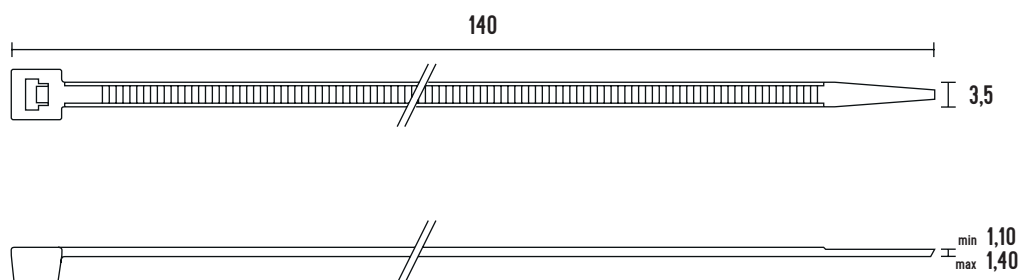

VÁZACÍ (STAHOVACÍ) PÁSKY

eleman

Vázací (stahovací) pásky

Jedná se o produkt s širokým rozsahem použitelnosti a nalezne využití v nejrůznějších aplikacích. Díky snadnému použití jednoduše nahradí drát, lepicí pásku, příze a další materiál. Používají se např. pro organizaci vodičů v rozváděči. Vysoce kvalitní pásky italského výrobce SapiSelco jsou vyrobeny z nylonu (PA 6.6) bez halogenů a silikonu. Jsou k dispozici v bílé variantě, která se využívá ve vnitřních prostorech, nebo v černé barvě. Černé pásky jsou UV odolnější, ale pro venkovní použití doporučujeme speciální pásky s vysokou UV odolností. Stahovací pásky nabízíme v délkách od 100 mm do 1000 mm, s pevností v tahu až 120 Kg.

Obrázek	Obj. č.	Typové označení	Délka pásky	Šířka pásky	Malé balení (sáček)	Velké balení (karton)
	1791104	SEL.2.210	140 mm	3,5 mm	100 ks	20000 ks

Rozměry

Technická specifikace

- Barva - bílá
- Materiál - Nylon (PA 6.6)
- Odolnost proti hoření UL 94-V2
- Šířka pásky 3,5 mm
- Délka pásky 140 mm
- Průměr 3 ÷ 36 mm
- Pevnost v tahu 20 kg
- Teplotní stabilita -40 až +85 °C
- Certifikáty