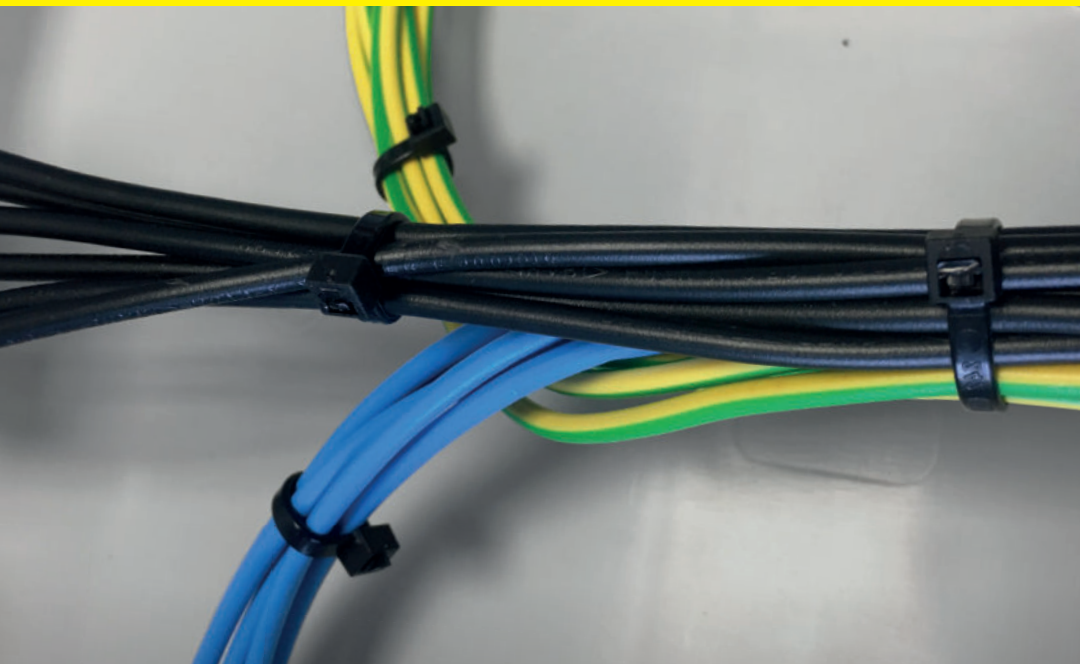

## Vázací (stahovací) pásky

Jedná se o produkt s širokým rozsahem použitelnosti a nalezne využití v nejrůznějších aplikacích. Díky snadnému použití jednoduše nahradí drát, lepicí pásku, příze a další materiál. Používají se např. pro organizaci vodičů v rozváděči. Vysoce kvalitní pásky italského výrobce SapiSelco jsou vyrobeny z nylonu (PA 6.6) bez halogenů a silikonu. Jsou k dispozici v bílé variantě, která se využívá ve vnitřních prostorech, nebo v černé barvě. Černé pásky jsou UV odolnější, ale pro venkovní použití doporučujeme speciální pásky s vysokou UV odolností. Stahovací pásky nabízíme v délkách od 100 mm do 1000 mm, s pevností v tahu až 120 Kg.

## Technická specifikace

- Barva - černá
- Materiál - Nylon (PA 6.6)
- Odolnost proti hoření UL 94-V2
- Šířka pásky 2,5 mm
- Délka pásky 200 mm
- Průměr 2 ÷ 55 mm
- Pevnost v tahu 11 kg
- Teplotní stabilita -40 až +85 °C
- Certifikáty