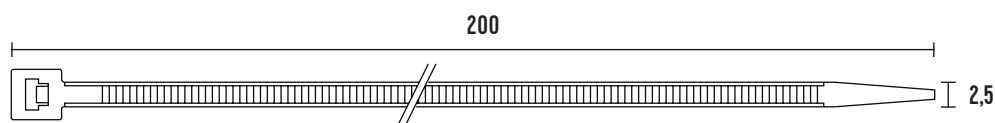

# VÁZACÍ (STAHOVACÍ) PÁSKY

**eleman**

## Vázací (stahovací) pásky

Jedná se o produkt s širokým rozsahem použitelnosti a nalezne využití v nejrůznějších aplikacích. Díky snadnému použití jednoduše nahradí drát, lepicí pásku, příze a další materiál. Používají se např. pro organizaci vodičů v rozváděči. Vysoce kvalitní pásky italského výrobce SapiSelco jsou vyrobeny z nylonu (PA 6.6) bez halogenů a silikonu. Jsou k dispozici v bílé variantě, která se využívá ve vnitřních prostorech, nebo v černé barvě. Černé pásky jsou UV odolnější, ale pro venkovní použití doporučujeme speciální pásky s vysokou UV odolností. Stahovací pásky nabízíme v délkách od 100 mm do 1000 mm, s pevností v tahu až 120 Kg.

Obrázek	Obj. č.	Typové označení	Délka pásky	Šířka pásky	Malé balení (sáček)	Velké balení (karton)
	1791072	SEL.3.305	200 mm	2,5 mm	1000 ks	30000 ks

## Technická specifikace

- Barva - černá
- Materiál - Nylon (PA 6.6)
- Odolnost proti hoření UL 94-V2
- Šířka pásky 2,5 mm
- Délka pásky 200 mm
- Průměr 2 ÷ 55 mm
- Pevnost v tahu 11 kg
- Teplotní stabilita -40 až +85 °C
- Certifikáty