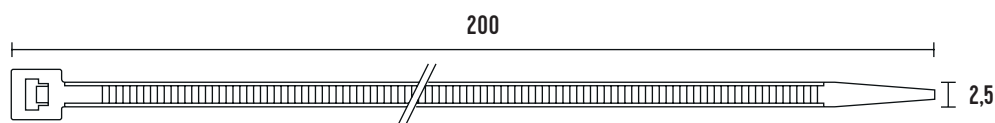

VÁZACÍ (STAHOVACÍ) PÁSKY

eleman

Vázací (stahovací) pásky

Jedná se o produkt s širokým rozsahem použitelnosti a nalezne využití v nejrůznějších aplikacích. Díky snadnému použití jednoduše nahradí drát, lepicí pásku, příze a další materiál. Používají se např. pro organizaci vodičů v rozváděči. Vysoce kvalitní pásky italského výrobce SapiSelco jsou vyrobeny z nylonu (PA 6.6) bez halogenů a silikonu. Jsou k dispozici v bílé variantě, která se využívá ve vnitřních prostorech, nebo v černé barvě. Černé pásky jsou UV odolnější, ale pro venkovní použití doporučujeme speciální pásky s vysokou UV odolností. Stahovací pásky nabízíme v délkách od 100 mm do 1000 mm, s pevností v tahu až 120 Kg.

Obrázek	Obj. č.	Typové označení	Délka pásky	Šířka pásky	Malé balení (sáček)	Velké balení (karton)
	1791071	SEL.3.205	200 mm	2,5 mm	100 ks	20000 ks

Rozměry

Technická specifikace

- Barva - černá
- Materiál - Nylon (PA 6.6)
- Odolnost proti hoření UL 94-V2
- Šířka pásky 2,5 mm
- Délka pásky 200 mm
- Průměr 2 ÷ 55 mm
- Pevnost v tahu 11 kg
- Teplotní stabilita -40 až +85 °C
- Certifikáty