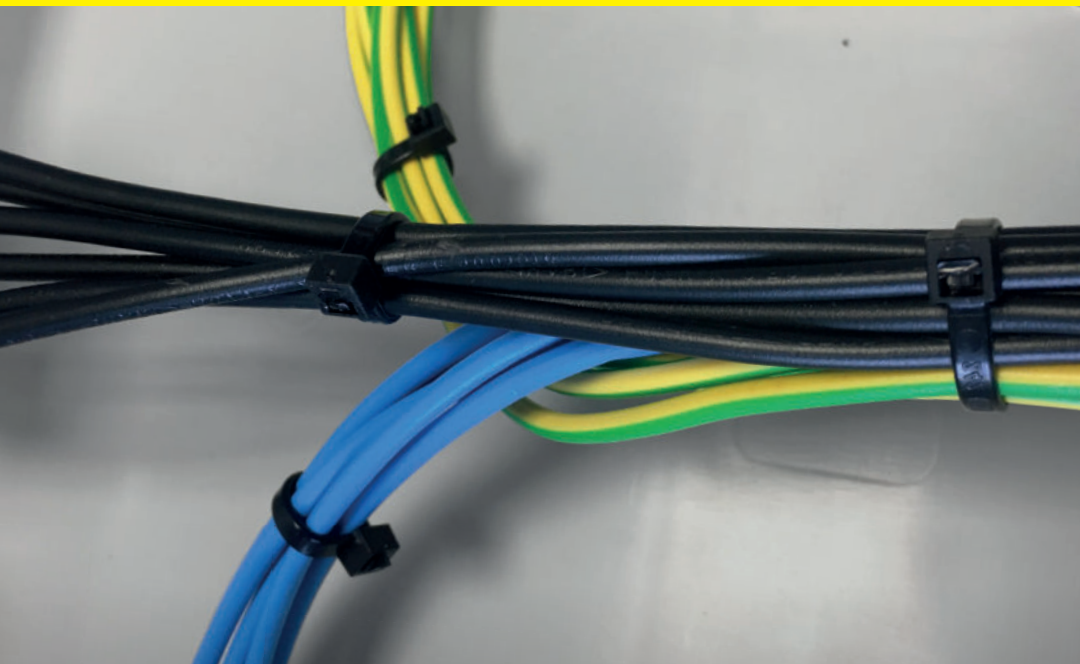

VÁZACÍ (STAHOVACÍ) PÁSKY

eleman

Vázací (stahovací) pásky

Jedná se o produkt s širokým rozsahem použitelnosti a nalezne využití v nejrůznějších aplikacích. Díky snadnému použití jednoduše nahradí drát, lepicí pásku, příze a další materiál. Používají se např. pro organizaci vodičů v rozváděči. Vysoce kvalitní pásky italského výrobce SapiSelco jsou vyrobeny z nylonu (PA 6.6) bez halogenů a silikonu. Jsou k dispozici v bílé variantě, která se využívá ve vnitřních prostorech, nebo v černé barvě. Černé pásky jsou UV odolnější, ale pro venkovní použití doporučujeme speciální pásky s vysokou UV odolností. Stahovací pásky nabízíme v délkách od 100 mm do 1000 mm, s pevností v tahu až 120 Kg.

Obrázek	Obj. č.	Typové označení	Délka pásky	Šířka pásky	Malé balení (sáček)	Velké balení (karton)
	1791071	SEL.3.205	200 mm	2,5 mm	100 ks	20000 ks

Rozměry

Technická specifikace

- Barva - černá
- Materiál - Nylon (PA 6.6)
- Odolnost proti hoření UL 94-V2
- Šířka pásky 2,5 mm
- Délka pásky 200 mm
- Průměr 2 ÷ 55 mm
- Pevnost v tahu 11 kg
- Teplotní stabilita -40 až +85 °C
- Certifikáty