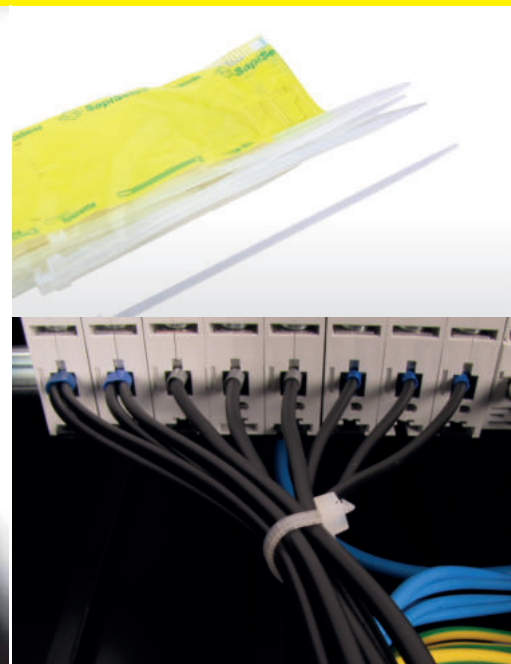

## Vázací (stahovací) pásky

Jedná se o produkt s širokým rozsahem použitelnosti a nalezne využití v nejrůznějších aplikacích. Díky snadnému použití jednoduše nahradí drát, lepicí pásku, příze a další materiál. Používají se např. pro organizaci vodičů v rozváděči. Vysoce kvalitní pásky italského výrobce SapiSelco jsou vyrobeny z nylonu (PA 6.6) bez halogenů a silikonu. Jsou k dispozici v bílé variantě, která se využívá ve vnitřních prostorech, nebo v černé barvě. Černé pásky jsou UV odolnější, ale pro venkovní použití doporučujeme speciální pásky s vysokou UV odolností. Stahovací pásky nabízíme v délkách od 100 mm do 1000 mm, s pevností v tahu až 120 Kg.