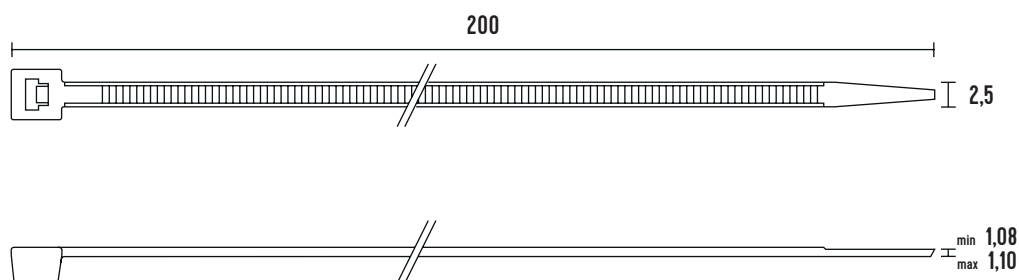

## Vázací (stahovací) pásky

Jedná se o produkt s širokým rozsahem použitelnosti a nalezne využití v nejrůznějších aplikacích. Díky snadnému použití jednoduše nahradí drát, lepicí pásku, příze a další materiál. Používají se např. pro organizaci vodičů v rozváděči. Vysoce kvalitní pásky italského výrobce SapiSelco jsou vyrobeny z nylonu (PA 6.6) bez halogenů a silikonu. Jsou k dispozici v bílé variantě, která se využívá ve vnitřních prostorech, nebo v černé barvě. Černé pásky jsou UV odolnější, ale pro venkovní použití doporučujeme speciální pásky s vysokou UV odolností. Stahovací pásky nabízíme v délkách od 100 mm do 1000 mm, s pevností v tahu až 120 Kg.

Obrázek	Obj. č.	Typové označení	Délka pásky	Šířka pásky	Malé balení (sáček)	Velké balení (karton)
	1791070	SEL.2.205	200 mm	2,5 mm	100 ks	20000 ks

## Rozměry

## Technická specifikace

- Barva - bílá
- Materiál - Nylon (PA 6.6)
- Odolnost proti hoření UL 94-V2
- Šířka pásky 2,5 mm
- Délka pásky 200 mm
- Průměr 2 ÷ 55 mm
- Pevnost v tahu 11 kg
- Teplotní stabilita -40 až +85 °C
- Certifikáty