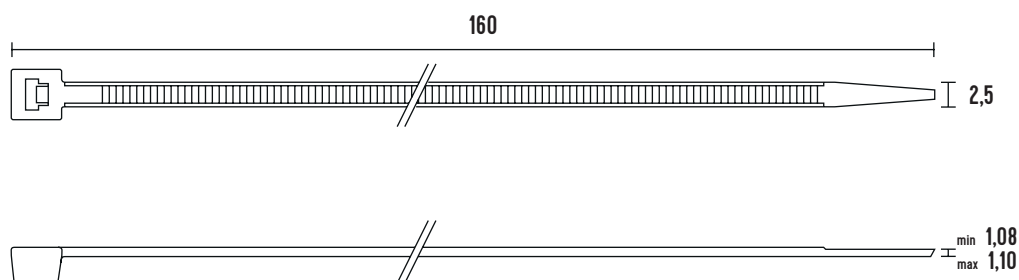

## Vázací (stahovací) pásky

Jedná se o produkt s širokým rozsahem použitelnosti a nalezne využití v nejrůznějších aplikacích. Díky snadnému použití jednoduše nahradí drát, lepicí pásku, příze a další materiál. Používají se např. pro organizaci vodičů v rozváděči. Vysoce kvalitní pásky italského výrobce SapiSelco jsou vyrobeny z nylonu (PA 6.6) bez halogenů a silikonu. Jsou k dispozici v bílé variantě, která se využívá ve vnitřních prostorech, nebo v černé barvě. Černé pásky jsou UV odolnější, ale pro venkovní použití doporučujeme speciální pásky s vysokou UV odolností. Stahovací pásky nabízíme v délkách od 100 mm do 1000 mm, s pevností v tahu až 120 Kg.

Obrázek	Obj. č.	Typové označení	Délka pásky	Šířka pásky	Malé balení (sáček)	Velké balení (karton)
	1791064	SEL.2.304	160 mm	2,5 mm	1000 ks	40000 ks

## Rozměry

## Technická specifikace

- Barva - bílá
- Materiál - Nylon (PA 6.6)
- Odolnost proti hoření UL 94-V2
- Šířka pásky 2,5 mm
- Délka pásky 160 mm
- Průměr 2 ÷ 42 mm
- Pevnost v tahu 11 kg
- Teplotní stabilita -40 až +85 °C
- Certifikáty