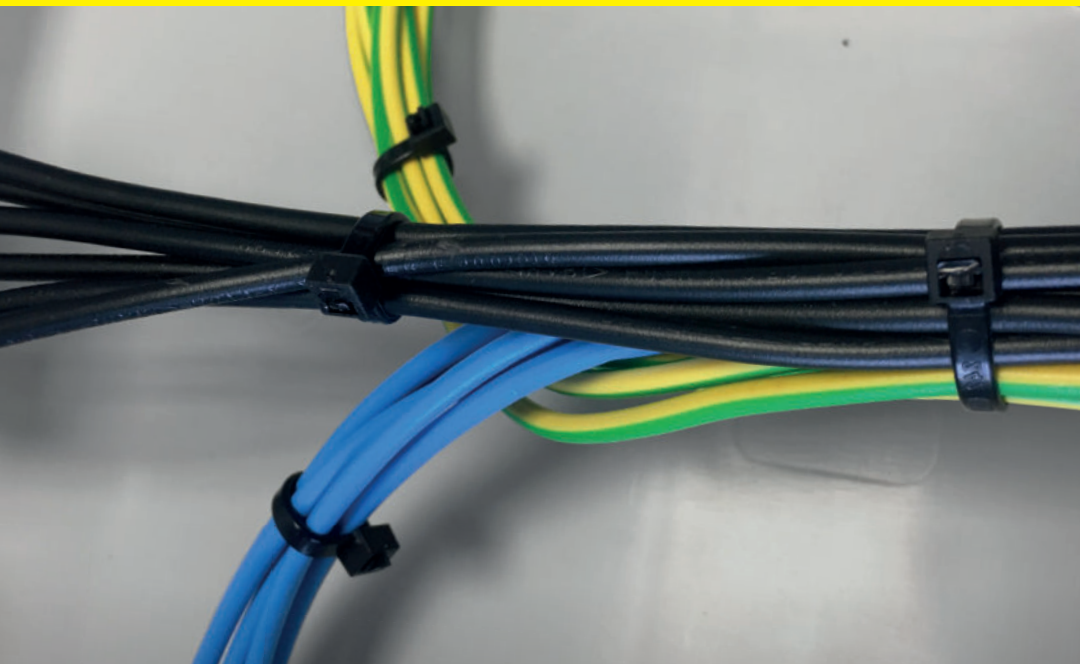

VÁZACÍ (STAHOVACÍ) PÁSKY

eleman

Vázací (stahovací) pásky

Jedná se o produkt s širokým rozsahem použitelnosti a nalezne využití v nejrůznějších aplikacích. Díky snadnému použití jednoduše nahradí drát, lepicí pásku, příze a další materiál. Používají se např. pro organizaci vodičů v rozváděči. Vysoce kvalitní pásky italského výrobce SapiSelco jsou vyrobeny z nylonu (PA 6.6) bez halogenů a silikonu. Jsou k dispozici v bílé variantě, která se využívá ve vnitřních prostorech, nebo v černé barvě. Černé pásky jsou UV odolnější, ale pro venkovní použití doporučujeme speciální pásky s vysokou UV odolností. Stahovací pásky nabízíme v délkách od 100 mm do 1000 mm, s pevností v tahu až 120 Kg.

Obrázek	Obj. č.	Typové označení	Délka pásky	Šířka pásky	Malé balení (sáček)	Velké balení (karton)
	1791061	SEL.3.204	160 mm	2,5 mm	100 ks	20000 ks

Rozměry

Technická specifikace

- Barva - černá
- Materiál - Nylon (PA 6.6)
- Odolnost proti hoření UL 94-V2
- Šířka pásky 2,5 mm
- Délka pásky 160 mm
- Průměr 2 ÷ 42 mm
- Pevnost v tahu 11 kg
- Teplotní stabilita -40 až +85 °C
- Certifikáty