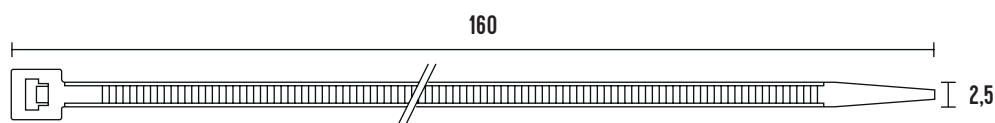

VÁZACÍ (STAHOVACÍ) PÁSKY

eleman

Vázací (stahovací) pásky

Jedná se o produkt s širokým rozsahem použitelnosti a nalezne využití v nejrůznějších aplikacích. Díky snadnému použití jednoduše nahradí drát, lepicí pásku, příze a další materiál. Používají se např. pro organizaci vodičů v rozváděči. Vysoce kvalitní pásky italského výrobce SapiSelco jsou vyrobeny z nylonu (PA 6.6) bez halogenů a silikonu. Jsou k dispozici v bílé variantě, která se využívá ve vnitřních prostorech, nebo v černé barvě. Černé pásky jsou UV odolnější, ale pro venkovní použití doporučujeme speciální pásky s vysokou UV odolností. Stahovací pásky nabízíme v délkách od 100 mm do 1000 mm, s pevností v tahu až 120 Kg.

Obrázek	Obj. č.	Typové označení	Délka pásky	Šířka pásky	Malé balení (sáček)	Velké balení (karton)
	1791061	SEL.3.204	160 mm	2,5 mm	100 ks	20000 ks

Rozměry

Technická specifikace

- Barva - černá
- Materiál - Nylon (PA 6.6)
- Odolnost proti hoření UL 94-V2
- Šířka pásky 2,5 mm
- Délka pásky 160 mm
- Průměr 2 ÷ 42 mm
- Pevnost v tahu 11 kg
- Teplotní stabilita -40 až +85 °C
- Certifikáty