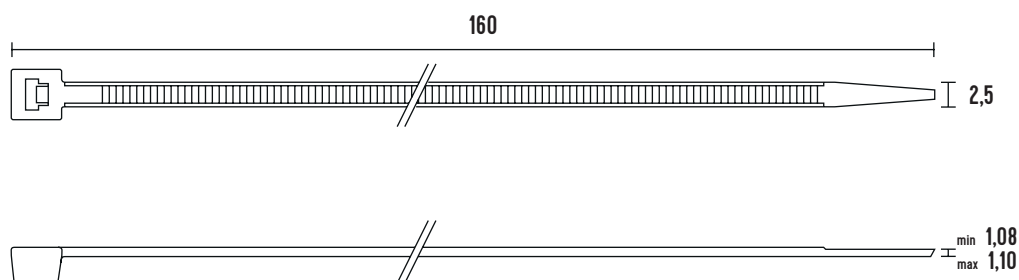

VÁZACÍ (STAHOVACÍ) PÁSKY

eleman

Vázací (stahovací) pásky

Jedná se o produkt s širokým rozsahem použitelnosti a nalezne využití v nejrůznějších aplikacích. Díky snadnému použití jednoduše nahradí drát, lepicí pásku, příze a další materiál. Používají se např. pro organizaci vodičů v rozváděči. Vysoce kvalitní pásky italského výrobce SapiSelco jsou vyrobeny z nylonu (PA 6.6) bez halogenů a silikonu. Jsou k dispozici v bílé variantě, která se využívá ve vnitřních prostorech, nebo v černé barvě. Černé pásky jsou UV odolnější, ale pro venkovní použití doporučujeme speciální pásky s vysokou UV odolností. Stahovací pásky nabízíme v délkách od 100 mm do 1000 mm, s pevností v tahu až 120 Kg.

Obrázek	Obj. č.	Typové označení	Délka pásky	Šířka pásky	Malé balení (sáček)	Velké balení (karton)
	1791060	SEL.2.204	160 mm	2,5 mm	100 ks	20000 ks

Rozměry

Technická specifikace

- Barva - bílá
- Materiál - Nylon (PA 6.6)
- Odolnost proti hoření UL 94-V2
- Šířka pásky 2,5 mm
- Délka pásky 160 mm
- Průměr 2 ÷ 42 mm
- Pevnost v tahu 11 kg
- Teplotní stabilita -40 až +85 °C
- Certifikáty