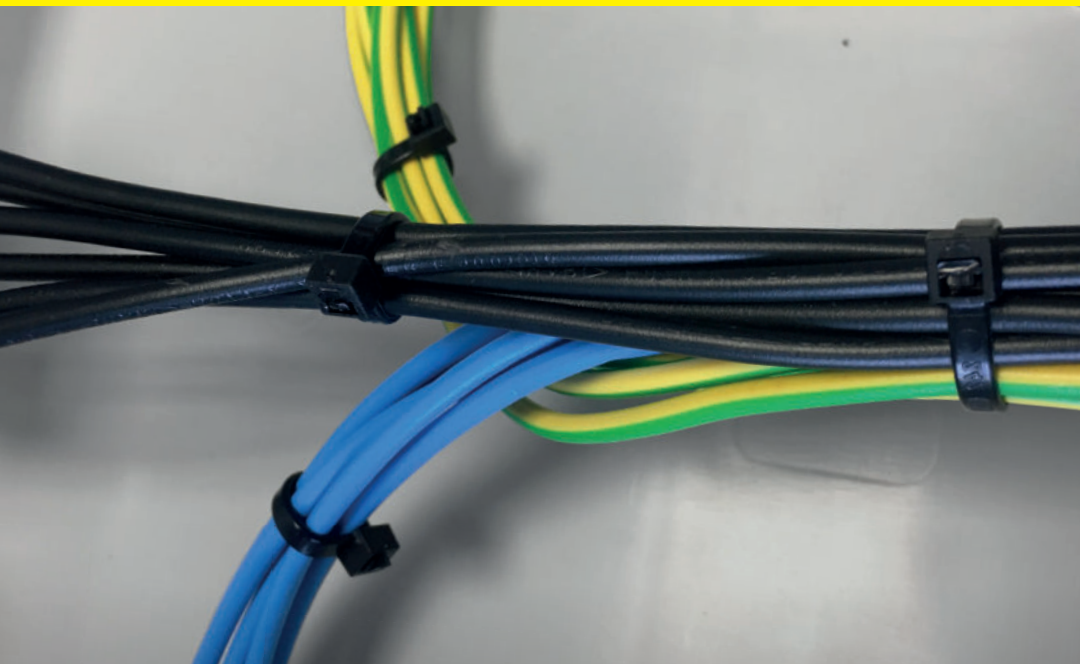

VÁZACÍ (STAHOVACÍ) PÁSKY

eleman

Vázací (stahovací) pásky

Jedná se o produkt s širokým rozsahem použitelnosti a nalezne využití v nejrůznějších aplikacích. Díky snadnému použití jednoduše nahradí drát, lepicí pásku, příze a další materiál. Používají se např. pro organizaci vodičů v rozváděči. Vysoce kvalitní pásky italského výrobce SapiSelco jsou vyrobeny z nylonu (PA 6.6) bez halogenů a silikonu. Jsou k dispozici v bílé variantě, která se využívá ve vnitřních prostorech, nebo v černé barvě. Černé pásky jsou UV odolnější, ale pro venkovní použití doporučujeme speciální pásky s vysokou UV odolností. Stahovací pásky nabízíme v délkách od 100 mm do 1000 mm, s pevností v tahu až 120 Kg.

Obrázek	Obj. č.	Typové označení	Délka pásky	Šířka pásky	Malé balení (sáček)	Velké balení (karton)
	1791051	SEL.3.203	135 mm	2,5 mm	100 ks	25000 ks

Technická specifikace

- Barva - černá
- Materiál - Nylon (PA 6.6)
- Odolnost proti hoření UL 94-V2
- Šířka pásky 2,5 mm
- Délka pásky 135 mm
- Průměr 2 ÷ 35 mm
- Pevnost v tahu 11 kg
- Teplotní stabilita -40 až +85 °C
- Certifikáty