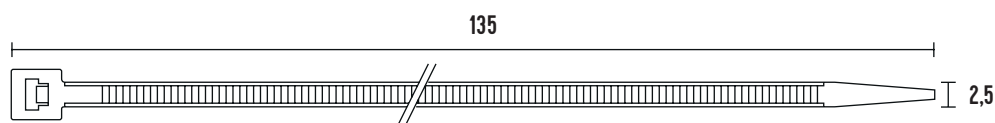

Rozměry

eleman

ELEMAN spol. s r.o.

Olomoucká 107, 796 01 Prostějov

tel.: +420 739 201 336

e-mail: info@eleman.cz