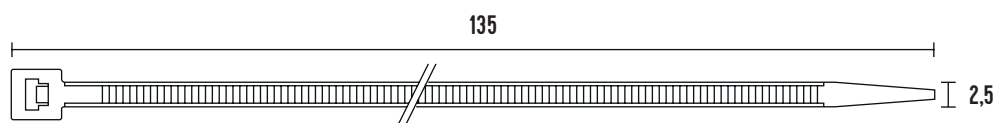

VÁZACÍ (STAHOVACÍ) PÁSKY

eleman

Vázací (stahovací) pásky

Jedná se o produkt s širokým rozsahem použitelnosti a nalezne využití v nejrůznějších aplikacích. Díky snadnému použití jednoduše nahradí drát, lepicí pásku, příze a další materiál. Používají se např. pro organizaci vodičů v rozváděči. Vysoce kvalitní pásky italského výrobce SapiSelco jsou vyrobeny z nylonu (PA 6.6) bez halogenů a silikonu. Jsou k dispozici v bílé variantě, která se využívá ve vnitřních prostorech, nebo v černé barvě. Černé pásky jsou UV odolnější, ale pro venkovní použití doporučujeme speciální pásky s vysokou UV odolností. Stahovací pásky nabízíme v délkách od 100 mm do 1000 mm, s pevností v tahu až 120 Kg.

Obrázek	Obj. č.	Typové označení	Délka pásky	Šířka pásky	Malé balení (sáček)	Velké balení (karton)
	1791050	SEL.2.203	135 mm	2,5 mm	100 ks	25000 ks

Rozměry

Technická specifikace

- Barva - bílá
- Materiál - Nylon (PA 6.6)
- Odolnost proti hoření UL 94-V2
- Šířka pásky 2,5 mm
- Délka pásky 135 mm
- Průměr 2 ÷ 35 mm
- Pevnost v tahu 11 kg
- Teplotní stabilita -40 až +85 °C
- Certifikáty