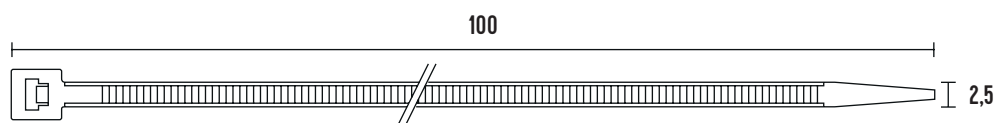

VÁZACÍ (STAHOVACÍ) PÁSKY

eleman

Vázací (stahovací) pásky

Jedná se o produkt s širokým rozsahem použitelnosti a nalezne využití v nejrůznějších aplikacích. Díky snadnému použití jednoduše nahradí drát, lepicí pásku, příze a další materiál. Používají se např. pro organizaci vodičů v rozváděči. Vysoce kvalitní pásky italského výrobce SapiSelco jsou vyrobeny z nylonu (PA 6.6) bez halogenů a silikonu. Jsou k dispozici v bílé variantě, která se využívá ve vnitřních prostorech, nebo v černé barvě. Černé pásky jsou UV odolnější, ale pro venkovní použití doporučujeme speciální pásky s vysokou UV odolností. Stahovací pásky nabízíme v délkách od 100 mm do 1000 mm, s pevností v tahu až 120 Kg.

Obrázek	Obj. č.	Typové označení	Délka pásky	Šířka pásky	Malé balení (sáček)	Velké balení (karton)
	1791011	SEL.3.202	100 mm	2,5 mm	100 ks	30000 ks

Rozměry

Technická specifikace

- Barva - černá
- Materiál - Nylon (PA 6.6)
- Odolnost proti hoření UL 94-V2
- Šířka pásky 2,5 mm
- Délka pásky 100 mm
- Průměr 2 ÷ 24 mm
- Pevnost v tahu 11 kg
- Teplotní stabilita -40 až +85 °C
- Certifikáty