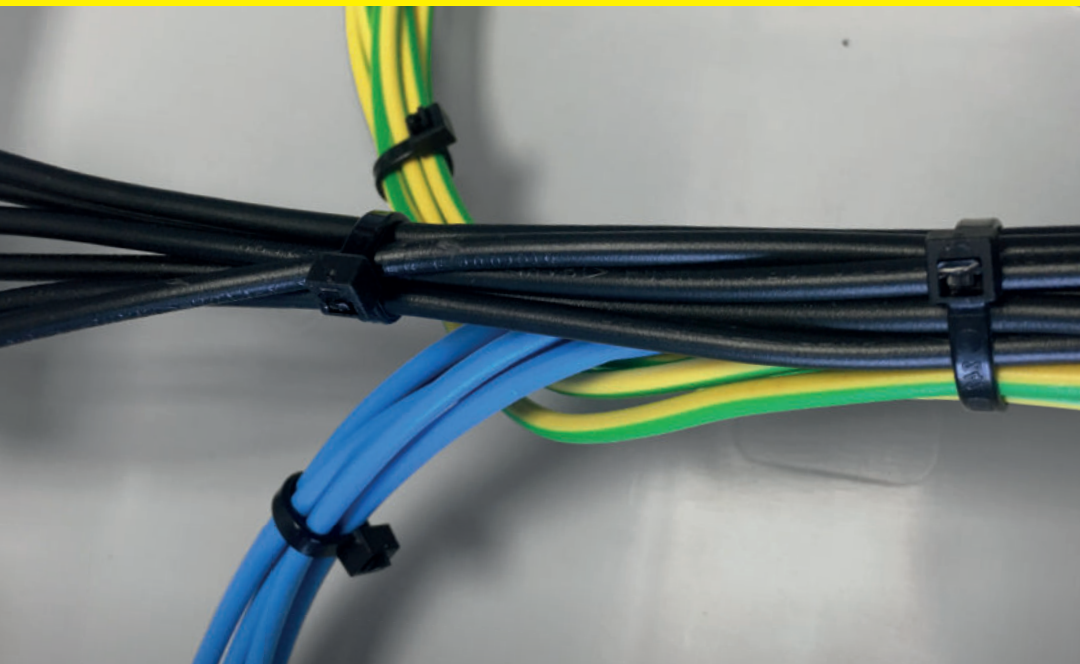

VÁZACÍ (STAHOVACÍ) PÁSKY

eleman

Vázací (stahovací) pásky

Jedná se o produkt s širokým rozsahem použitelnosti a nalezne využití v nejrůznějších aplikacích. Díky snadnému použití jednoduše nahradí drát, lepicí pásku, příze a další materiál. Používají se např. pro organizaci vodičů v rozváděči. Vysoce kvalitní pásky italského výrobce SapiSelco jsou vyrobeny z nylonu (PA 6.6) bez halogenů a silikonu. Jsou k dispozici v bílé variantě, která se využívá ve vnitřních prostorech, nebo v černé barvě. Černé pásky jsou UV odolnější, ale pro venkovní použití doporučujeme speciální pásky s vysokou UV odolností. Stahovací pásky nabízíme v délkách od 100 mm do 1000 mm, s pevností v tahu až 120 Kg.

Obrázek	Obj. č.	Typové označení	Délka pásky	Šířka pásky	Malé balení (sáček)	Velké balení (karton)
	1791011	SEL.3.202	100 mm	2,5 mm	100 ks	30000 ks

Rozměry

Technická specifikace

- Barva - černá
- Materiál - Nylon (PA 6.6)
- Odolnost proti hoření UL 94-V2
- Šířka pásky 2,5 mm
- Délka pásky 100 mm
- Průměr 2 ÷ 24 mm
- Pevnost v tahu 11 kg
- Teplotní stabilita -40 až +85 °C
- Certifikáty