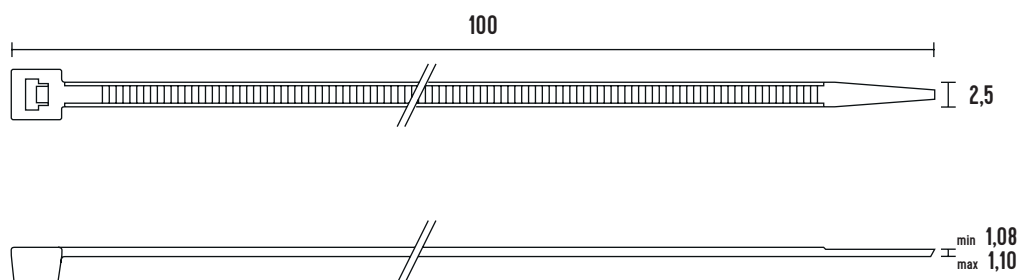

VÁZACÍ (STAHOVACÍ) PÁSKY

eleman

Vázací (stahovací) pásky

Jedná se o produkt s širokým rozsahem použitelnosti a nalezne využití v nejrůznějších aplikacích. Díky snadnému použití jednoduše nahradí drát, lepicí pásku, příze a další materiál. Používají se např. pro organizaci vodičů v rozváděči. Vysoce kvalitní pásky italského výrobce SapiSelco jsou vyrobeny z nylonu (PA 6.6) bez halogenů a silikonu. Jsou k dispozici v bílé variantě, která se využívá ve vnitřních prostorech, nebo v černé barvě. Černé pásky jsou UV odolnější, ale pro venkovní použití doporučujeme speciální pásky s vysokou UV odolností. Stahovací pásky nabízíme v délkách od 100 mm do 1000 mm, s pevností v tahu až 120 Kg.

Obrázek	Obj. č.	Typové označení	Délka pásky	Šířka pásky	Malé balení (sáček)	Velké balení (karton)
	1791010	SEL.2.202	100 mm	2,5 mm	100 ks	30000 ks

Rozměry

Technická specifikace

- Barva - bílá
- Materiál - Nylon (PA 6.6)
- Odolnost proti hoření UL 94-V2
- Šířka pásky 2,5 mm
- Délka pásky 100 mm
- Průměr 2 ÷ 24 mm
- Pevnost v tahu 11 kg
- Teplotní stabilita -40 až +85 °C
- Certifikáty