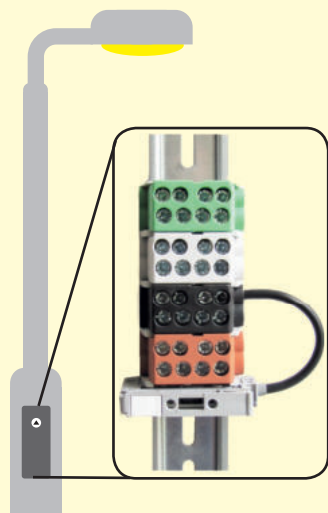

ROZBOČOVACÍ SVORKY - HLAK TYP M2

HLAK 25

- Jmen. proud 100 A
- AŽ 1000 V AC/DC
- Pro Al i Cu vodiče
- Montáž na nosnou lištu
- IP20 - ochrana proti dotyku
- Řaditelné do sebe
- Miniaturní rozměry

MINIATURNÍ HLAK 25 1/2

Al/Cu

POUŽITÍ:

- Stožáry veřejného osvětlení

- Smyčkování zásuvkových skříní

1-pólové rozbočovací svorky HLAK 25

Obrázek	Obj. č.	Typové označení	Barva	Počet pólů	Vstup	Výstup	Bal./ks
TOP	1006511	HLAK 25 1/2 M2 G	Šedá	1	2x 2,5 - 25 mm ²	2x 2,5 - 16 mm ²	5
TOP	1006512	HLAK 25 1/2 M2 B	Modrá	1	2x 2,5 - 25 mm ²	2x 2,5 - 16 mm ²	5
TOP	1006513	HLAK 25 1/2 M2 GG	Zelená	1	2x 2,5 - 25 mm ²	2x 2,5 - 16 mm ²	5
	1006514	HLAK 25 1/2 M2 BR	Hnědá	1	2x 2,5 - 25 mm ²	2x 2,5 - 16 mm ²	5
	1006515	HLAK 25 1/2 M2 S	Černá	1	2x 2,5 - 25 mm ²	2x 2,5 - 16 mm ²	5
	1010287	HLAK 25 1/4 M2 G	Šedá	1	2x 2,5 - 25 mm ²	4x 2,5 - 16 mm ²	3
	1010288	HLAK 25 1/4 M2 B	Modrá	1	2x 2,5 - 25 mm ²	4x 2,5 - 16 mm ²	3
	1010289	HLAK 25 1/4 M2 GG	Zelená	1	2x 2,5 - 25 mm ²	4x 2,5 - 16 mm ²	3
	1010285	HLAK 25 1/4 M2 BR	Hnědá	1	2x 2,5 - 25 mm ²	4x 2,5 - 16 mm ²	3
	1010286	HLAK 25 1/4 M2 S	Černá	1	2x 2,5 - 25 mm ²	4x 2,5 - 16 mm ²	3
	1001230	HLAK 25 1/6 M2 G	Šedá	1	2x 2,5 - 25 mm ²	6x 2,5 - 16 mm ²	2
	1001231	HLAK 25 1/6 M2 B	Modrá	1	2x 2,5 - 25 mm ²	6x 2,5 - 16 mm ²	2
	1001232	HLAK 25 1/6 M2 GG	Zelená	1	2x 2,5 - 25 mm ²	6x 2,5 - 16 mm ²	2
	1010283	HLAK 25 1/6 M2 BR	Hnědá	1	2x 2,5 - 25 mm ²	6x 2,5 - 16 mm ²	2
	1010284	HLAK 25 1/6 M2 S	Černá	1	2x 2,5 - 25 mm ²	6x 2,5 - 16 mm ²	2

2-pólové rozbočovací svorky HLAK 25

Obrázek	Obj. č.	Typové označení	Barva	Počet pólů	Vstup	Výstup	Bal./ks
	1000284	HLAK 25 2/4 M2 G	2x šedá	2	4x 2,5 - 25 mm ²	4x 2,5 - 16 mm ²	2
	1000298	HLAK 25 2/4 M2 GG/B	Mod, zel	2	4x 2,5 - 25 mm ²	4x 2,5 - 16 mm ²	2

3-pólové rozbočovací svorky HLAK 25

Obrázek	Obj. č.	Typové označení	Barva	Počet pólů	Vstup	Výstup	Bal./ks
	1000294	HLAK 25 3/6 M2 G	3x šedá	3	6x 2,5 - 25 mm ²	6x 2,5 - 16 mm ²	1

4-pólové rozbočovací svorky HLAK 25