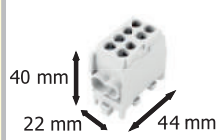

ROZBOČOVACÍ SVORKY - HLAK TYP M2

HLAK 25

- Jmen. proud 100 A
- AŽ 1000 V AC/DC
- Pro Al i Cu vodiče
- Montáž na nosnou lištu
- IP20 - ochrana proti dotyku
- Řaditelné do sebe
- Miniaturní rozměry

MINIATURNÍ HLAK 25 1/2

Al/Cu

POUŽITÍ:

- Stožáry veřejného osvětlení

- Smyčkování zásuvkových skříní

1-pólové rozbočovací svorky HLAK 25

Obrázek	Obj. č.	Typové označení	Barva	Počet pólů	Vstup	Výstup	Bal./ks
TOP	1006511	HLAK 25 1/2 M2 G	Šedá	1	2x 2,5 - 25 mm ²	2x 2,5 - 16 mm ²	5
TOP	1006512	HLAK 25 1/2 M2 B	Modrá	1	2x 2,5 - 25 mm ²	2x 2,5 - 16 mm ²	5
TOP	1006513	HLAK 25 1/2 M2 GG	Zelená	1	2x 2,5 - 25 mm ²	2x 2,5 - 16 mm ²	5
	1006514	HLAK 25 1/2 M2 BR	Hnědá	1	2x 2,5 - 25 mm ²	2x 2,5 - 16 mm ²	5
	1006515	HLAK 25 1/2 M2 S	Černá	1	2x 2,5 - 25 mm ²	2x 2,5 - 16 mm ²	5
	1010287	HLAK 25 1/4 M2 G	Šedá	1	2x 2,5 - 25 mm ²	4x 2,5 - 16 mm ²	3
	1010288	HLAK 25 1/4 M2 B	Modrá	1	2x 2,5 - 25 mm ²	4x 2,5 - 16 mm ²	3
	1010289	HLAK 25 1/4 M2 GG	Zelená	1	2x 2,5 - 25 mm ²	4x 2,5 - 16 mm ²	3
	1010285	HLAK 25 1/4 M2 BR	Hnědá	1	2x 2,5 - 25 mm ²	4x 2,5 - 16 mm ²	3
	1010286	HLAK 25 1/4 M2 S	Černá	1	2x 2,5 - 25 mm ²	4x 2,5 - 16 mm ²	3
	1001230	HLAK 25 1/6 M2 G	Šedá	1	2x 2,5 - 25 mm ²	6x 2,5 - 16 mm ²	2
	1001231	HLAK 25 1/6 M2 B	Modrá	1	2x 2,5 - 25 mm ²	6x 2,5 - 16 mm ²	2
	1001232	HLAK 25 1/6 M2 GG	Zelená	1	2x 2,5 - 25 mm ²	6x 2,5 - 16 mm ²	2
	1010283	HLAK 25 1/6 M2 BR	Hnědá	1	2x 2,5 - 25 mm ²	6x 2,5 - 16 mm ²	2
	1010284	HLAK 25 1/6 M2 S	Černá	1	2x 2,5 - 25 mm ²	6x 2,5 - 16 mm ²	2

2-pólové rozbočovací svorky HLAK 25

Obrázek	Obj. č.	Typové označení	Barva	Počet pólů	Vstup	Výstup	Bal./ks
	1000284	HLAK 25 2/4 M2 G	2x šedá	2	4x 2,5 - 25 mm ²	4x 2,5 - 16 mm ²	2
	1000298	HLAK 25 2/4 M2 GG/B	Mod, zel	2	4x 2,5 - 25 mm ²	4x 2,5 - 16 mm ²	2