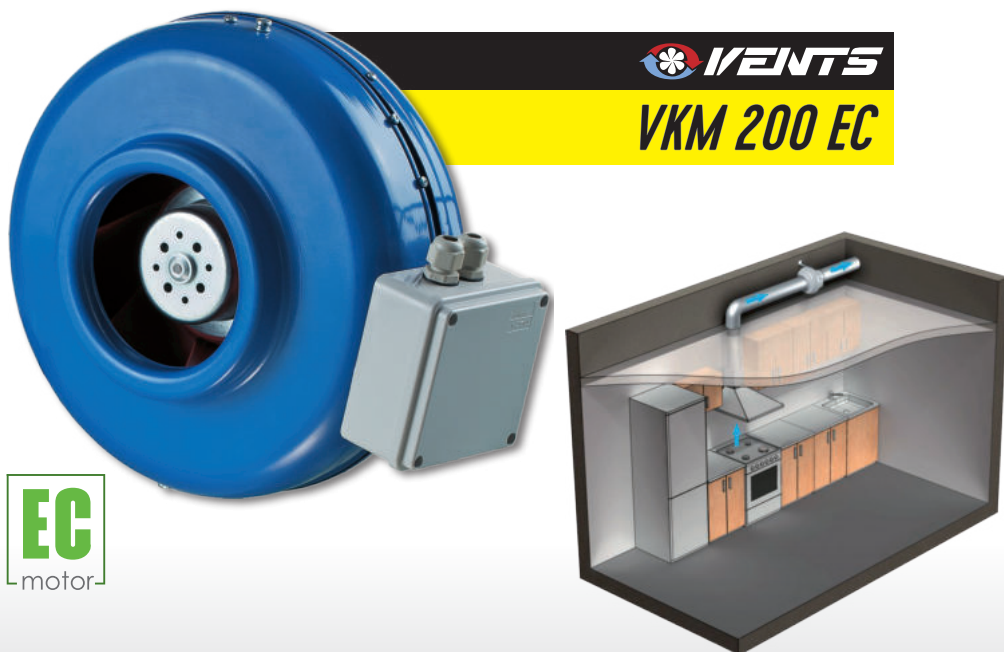

PRŮMYSLOVÉ VENTILÁTORY - POTRUBNÍ

Pro středně velké prostory - restaurace, sklady, garáže a podobně

eleman

VENTS

VKM 200 EC

Ke zprovoznění ventilátoru je nutné dokoupit regulátor otáček
VENTS R-1/010

Obj. číslo	TYP (série)
1099098	VENTS R-1/010 Regulátor otáček pro EC motor

Průmyslové radiální ventilátory s úsporným EC motorem

Potravní kovový radiální ventilátor Vents VKM EC je určen pro použití ve veřejných prostorách jako jsou banky, supermarkety, hotely, ale i domácnosti nebo kryté bazény. Díky kovovému krytu lze ventilátor použít i ve venkovních prostorách. Kryt ventilátoru je kovový a je potažen polymerovou ochrannou vrstvou. Krabice se svorkovnicí je upevněna na vnější straně krytu. Díky úspornému motoru je spotřeba elektrické energie snížena oproti běžným typům ventilátorů o 35 %. Vyvážená vrtule se zpětně zahnutými listy je poháněna jednofázovým úsporným elektronicky komutovaným EC motorem. Tento motor je v dnešní době nejpokročilejším řešením pro maximální úspornou elektrickou energii a účinnosti dosahující až 90 %. Plynulé ovládání rychlosti je možné pomocí regulátoru otáček. Výhodou EC motorů je plynulý chod v celém rozsahu nastavení otáček. Součástí balení je i montážní konzole.

Obrázek	Obj. č.	Typové označení	Napájení (V), 50 Hz	Průtok vzduchu (m ³ /h)	Příkon (W)	Hlučnost 3m dBA	EAN kód	Bal./ks
	1010278	VKM 200 EC	230	845	83	47		1

Rozměry

Tlaková ztráta

VENTS VKM 200 EC

Ventilátor do potrubí, IPX4