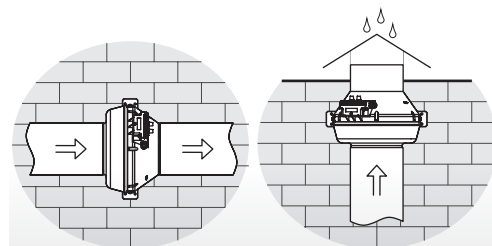

PRŮMYSLOVÉ VENTILÁTORY - POTRUBNÍ

Pro středně velké prostory - restaurace, sklady, garáže a podobně

eleman

VENTS

VKM 200 EC

Ke zprovoznění ventilátoru je nutné dokoupit regulátor otáček
VENTS R-1/010

Obj. číslo	TYP (série)
1099098	VENTS R-1/010 Regulátor otáček pro EC motor

Průmyslové radiální ventilátory s úsporným EC motorem

Potravní kovový radiální ventilátor Vents VKM EC je určen pro použití ve veřejných prostorách jako jsou banky, supermarkety, hotely, ale i domácnosti nebo kryté bazény. Díky kovovému krytu lze ventilátor použít i ve venkovních prostorách. Kryt ventilátoru je kovový a je potažen polymerovou ochrannou vrstvou. Krabice se svorkovnicí je upevněna na vnější straně krytu. Díky úspornému motoru je spotřeba elektrické energie snížena oproti běžným typům ventilátorů o 35 %. Vyvážená vrtule se zpětně zahnutými listy je poháněna jednofázovým úsporným elektronicky komutovaným EC motorem. Tento motor je v dnešní době nejpokročilejším řešením pro maximální úspornou elektrickou energii a účinnosti dosahující až 90 %. Plynulé ovládání rychlosti je možné pomocí regulátoru otáček. Výhodou EC motorů je plynulý chod v celém rozsahu nastavení otáček. Součástí balení je i montážní konzole.