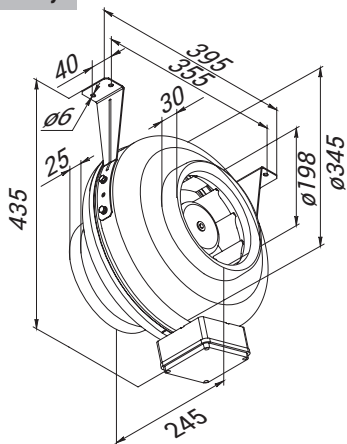

Obrázek	Obj. č.	Typové označení	Napájení (V), 50 Hz	Průtok vzduchu (m ³ /h)	Příkon (W)	Hlučnost 3m dBA	EAN kód	Bal./ks
	1010278	VKM 200 EC	230	845	83	47		1

Rozměry

Tlaková ztráta

VENTS VKM 200 EC

Ventilátor do potrubí, IPX4