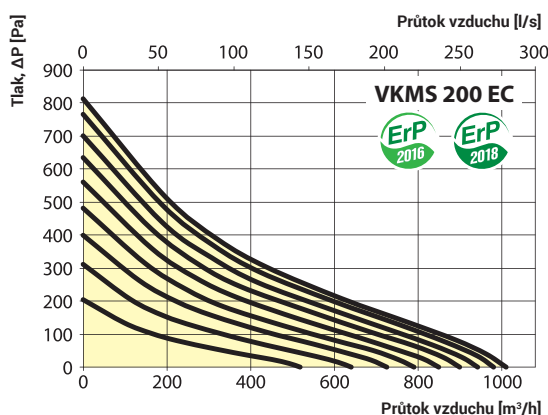

Obrázek	Obj. č.	Typové označení	Napájení (V), 50 Hz	Průtok vzduchu (m ³ /h)	Příkon (W)	Hlučnost 3m dBA	EAN kód	Bal./ks
	1010278	VKM 200 EC	230	845	83	47		1

Rozměry

Tlaková ztráta

VENTS VKM 200 EC

Ventilátor do potrubí, IPX4